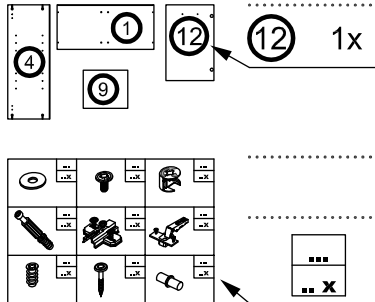

D Montageanleitung

F Notice de montage

NL Handleiding voor de montage

CZ Monzázní návod

HU Szereelési útmutató

TR Montaj talimatı

GB Assembly instructions

I Istruzione di montaggio

PL Instrukcja montaży

SK Návod na montáž

RO Instrucțiuni de montaj

RU ИНСТРУКЦИЯ ПО МОНТАЖУ

Art. Nr. 1045-Lö

Art. Nr. 1045

62 12x	72 7x	108 6x
3,5 x 13	4x13	
142 8x	143 8x	222 12x
Ø 15 x 11,5	6 x 44	4,5 x 55
295 2x	297 1x	364 6x
563 mm	1641 mm	
928 2x	575 1x	903 12x
4 x 15		Ø 12 / 2,5
908 4x	916 20x	921 10x
927 10x	928 12x	941 4x
6,3 x 11	4 x 15	

Rückwand

Linke Mittelwand

Rechte Mittelwand

2**3****4**

5**6****1.****2.****7**

D Montageanleitung

F Notice de montage

NL Handleiding voor de montage

RU ИНСТРУКЦИЯ ПО МОНТАЖУ

Art. Nr. 3415

Art. Nr. 3415

	72 2x		105 2x
4x13		4 x 25	
	108 4x		109 4x
	222 12x		297 1x
4,5 x 55		396 mm	
	903 12x		905 12x
		Ø 12 / 2,5	
	921 2x		927 2x
		6,3 x 11	
	928 8x		575 1x
4 x 15		4 x 15	