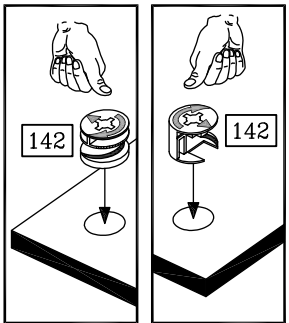

Rückwand

Linke Mittelwand

Rechte Mittelwand