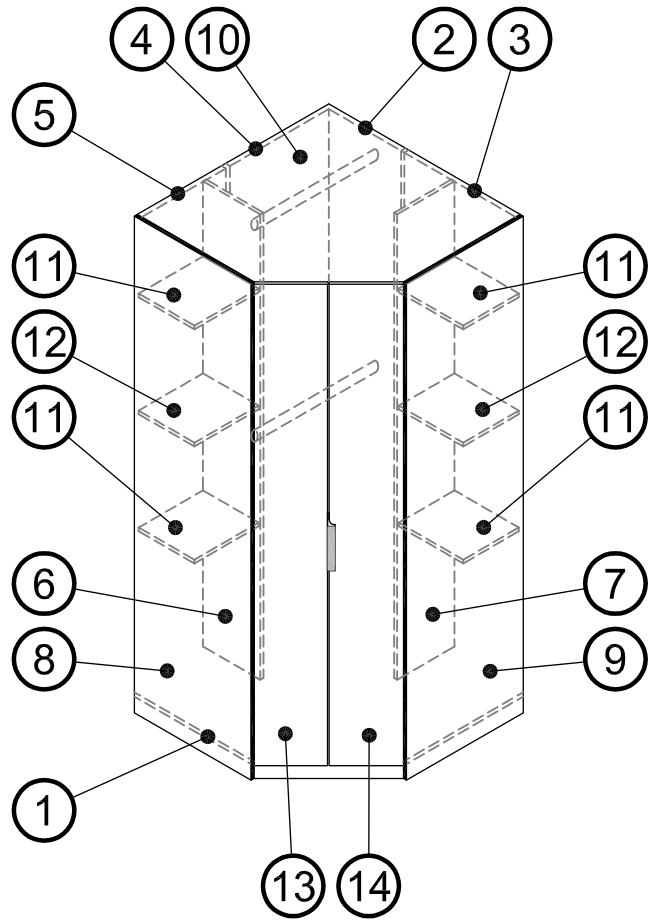

PL Instrukcja montaży

SK Návod na montáž

RO Instrucțiuni de montaj

RU ИНСТРУКЦИЯ ПО МОНТАЖУ

Art. Nr. 1045-Lö

Art. Nr. 1045

62 12x	72 7x	108 6x
3,5 x 13	4x13	
142 8x	143 8x	222 12x
Ø 15 x 11,5	6 x 44	4,5 x 55
295 2x	297 1x	364 6x
563 mm	1641 mm	
928 2x	575 1x	903 12x
4 x 15		Ø 12 / 2,5
908 4x	916 20x	921 10x
927 10x	928 12x	941 4x
6,3 x 11	4 x 15	

Rückwand

Linke Mittelwand

Rechte Mittelwand

2**3****4**

5**6****1.****2.****7**

D Montageanleitung

F Notice de montage

NL Handleiding voor de montage

RU ИНСТРУКЦИЯ ПО МОНТАЖУ

Art. Nr. 3415

Art. Nr. 3415

	72 2x		105 2x
4x13		4 x 25	
	108 4x		109 4x
	222 12x		297 1x
4,5 x 55		396 mm	
	903 12x		905 12x
		Ø 12 / 2,5	
	921 2x		927 2x
		6,3 x 11	
	928 8x		575 1x
4 x 15		4 x 15	

1

2

3

4**5****6****7****8****9**