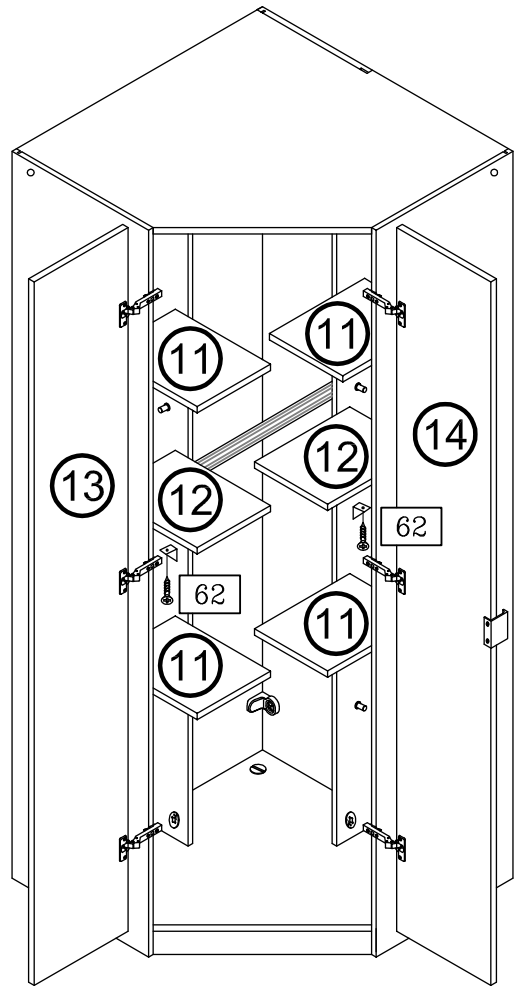

PL Instrukcja montaży

SK Návod na montáž

RO Instrucțiuni de montaj

RU ИНСТРУКЦИЯ ПО МОНТАЖУ

Art. Nr. 1045-Lö

Art. Nr. 1045

62 12x	72 7x	108 6x
3,5 x 13	4x13	
142 8x	143 8x	222 12x
Ø 15 x 11,5	6 x 44	4,5 x 55
295 2x	297 1x	364 6x
563 mm	1641 mm	
928 2x	575 1x	903 12x
4 x 15		Ø 12 / 2,5
908 4x	916 20x	921 10x
927 10x	928 12x	941 4x
6,3 x 11	4 x 15	

Rückwand

Linke Mittelwand

Rechte Mittelwand

2**3****4**

5**6****1.****2.****7**

D Montageanleitung

F Notice de montage

NL Handleiding voor de montage

RU ИНСТРУКЦИЯ ПО МОНТАЖУ

Art. Nr. 3415

Art. Nr. 3415

	72 2x		105 2x
4x13		4 x 25	
	108 4x		109 4x
	222 12x		297 1x
4,5 x 55		396 mm	
	903 12x		905 12x
		Ø 12 / 2,5	
	921 2x		927 2x
		6,3 x 11	
	928 8x		575 1x
4 x 15		4 x 15	

1

2

3

4**5****6****7****8****9**