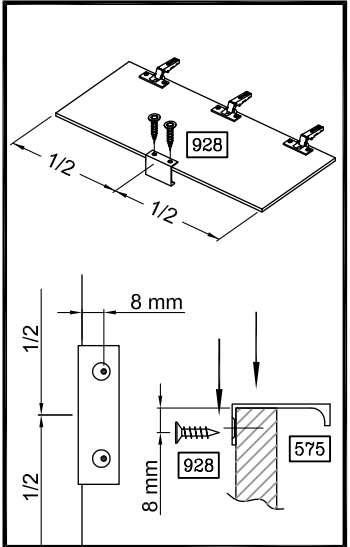

Rückwand

Linke Mittelwand

Rechte Mittelwand