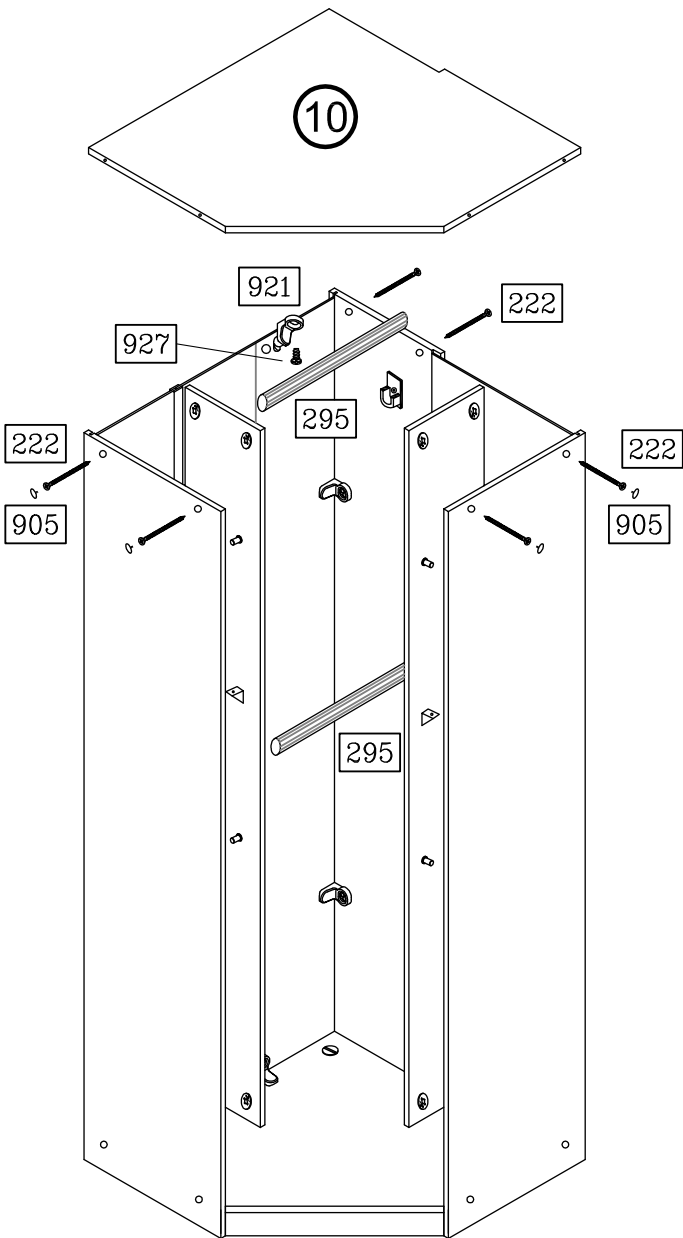

PL Instrukcja montaży

SK Návod na montáž

RO Instrucțiuni de montaj

RU ИНСТРУКЦИЯ ПО МОНТАЖУ

Art. Nr. 1045-Lö

Art. Nr. 1045

62 12x	72 7x	108 6x
3,5 x 13	4x13	
142 8x	143 8x	222 12x
Ø 15 x 11,5	6 x 44	4,5 x 55
295 2x	297 1x	364 6x
563 mm	1641 mm	
928 2x	575 1x	903 12x
4 x 15		Ø 12 / 2,5
908 4x	916 20x	921 10x
927 10x	928 12x	941 4x
6,3 x 11	4 x 15	

Rückwand

Linke Mittelwand

Rechte Mittelwand

2**3****4**

5**6****1.****2.****7**

D Montageanleitung

F Notice de montage

NL Handleiding voor de montage

RU ИНСТРУКЦИЯ ПО МОНТАЖУ

Art. Nr. 3415

Art. Nr. 3415

	72 2x		105 2x
4x13		4 x 25	
	108 4x		109 4x
	222 12x		297 1x
4,5 x 55		396 mm	
	903 12x		905 12x
		Ø 12 / 2,5	
	921 2x		927 2x
		6,3 x 11	
	928 8x		575 1x
4 x 15		4 x 15	