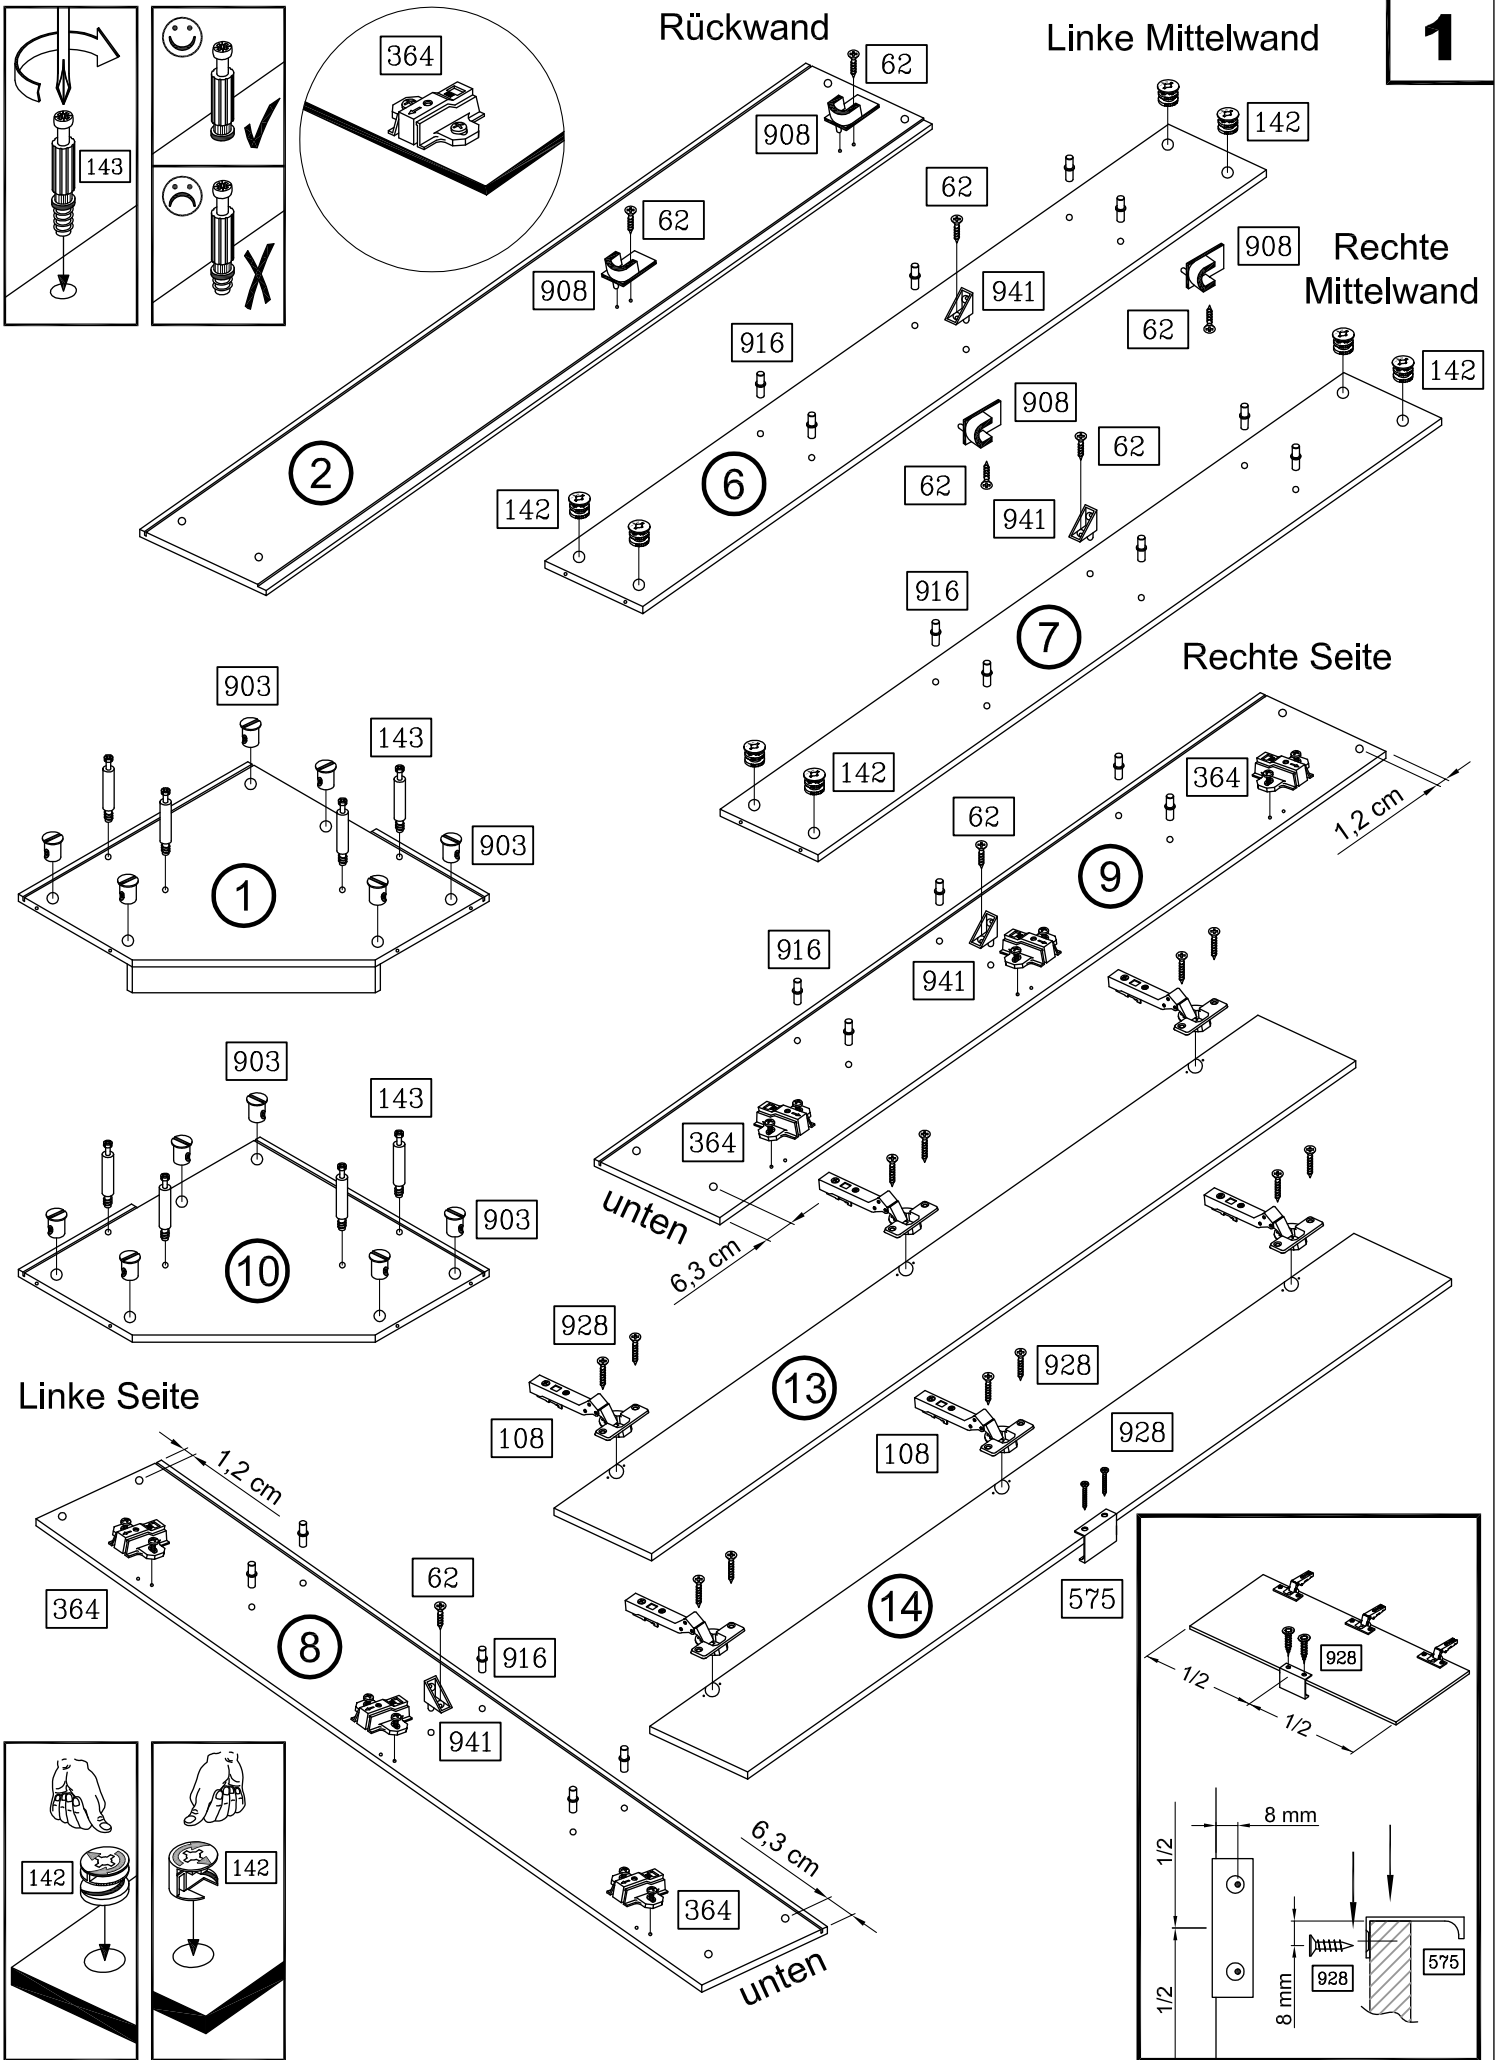

PL Instrukcja montaży

SK Návod na montáž

RO Instrucțiuni de montaj

RU ИНСТРУКЦИЯ ПО МОНТАЖУ

Art. Nr. 1045-Lö

Art. Nr. 1045

62 12x	72 7x	108 6x
3,5 x 13	4x13	
142 8x	143 8x	222 12x
Ø 15 x 11,5	6 x 44	4,5 x 55
295 2x	297 1x	364 6x
563 mm	1641 mm	
928 2x	575 1x	903 12x
4 x 15		Ø 12 / 2,5
908 4x	916 20x	921 10x
927 10x	928 12x	941 4x
6,3 x 11	4 x 15	

Rückwand

Linke Mittelwand

Rechte Mittelwand

2**3****4**

5**6****1.****2.****7**

D Montageanleitung

F Notice de montage

NL Handleiding voor de montage

RU ИНСТРУКЦИЯ ПО МОНТАЖУ

Art. Nr. 3415

Art. Nr. 3415

	72 2x		105 2x
4x13		4 x 25	
	108 4x		109 4x
	222 12x		297 1x
4,5 x 55		396 mm	
	903 12x		905 12x
		Ø 12 / 2,5	
	921 2x		927 2x
		6,3 x 11	
	928 8x		575 1x
4 x 15		4 x 15	

1

2

3

4**5****6****7****8****9**