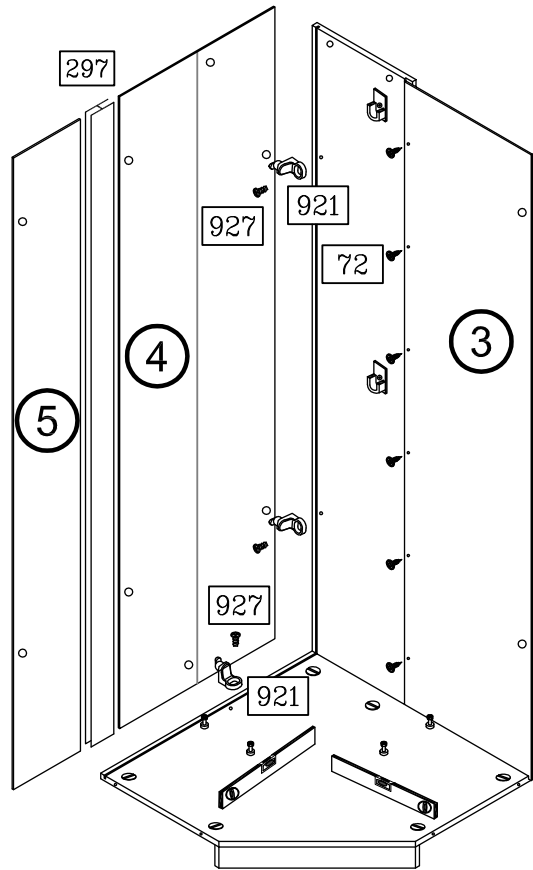

PL Instrukcja montaży

SK Návod na montáž

RO Instrucțiuni de montaj

RU ИНСТРУКЦИЯ ПО МОНТАЖУ

Art. Nr. 1045-Lö

Art. Nr. 1045

62 12x	72 7x	108 6x
3,5 x 13	4x13	
142 8x	143 8x	222 12x
Ø 15 x 11,5	6 x 44	4,5 x 55
295 2x	297 1x	364 6x
563 mm	1641 mm	
928 2x	575 1x	903 12x
4 x 15		Ø 12 / 2,5
908 4x	916 20x	921 10x
927 10x	928 12x	941 4x
6,3 x 11	4 x 15	

Rückwand

Linke Mittelwand

Rechte Mittelwand

2**3****4**

5**6****1.****2.****7**

D Montageanleitung

F Notice de montage

NL Handleiding voor de montage

RU ИНСТРУКЦИЯ ПО МОНТАЖУ

Art. Nr. 3415

Art. Nr. 3415

	72 2x		105 2x
4x13		4 x 25	
	108 4x		109 4x
	222 12x		297 1x
4,5 x 55		396 mm	
	903 12x		905 12x
		Ø 12 / 2,5	
	921 2x		927 2x
		6,3 x 11	
	928 8x		575 1x
4 x 15		4 x 15	