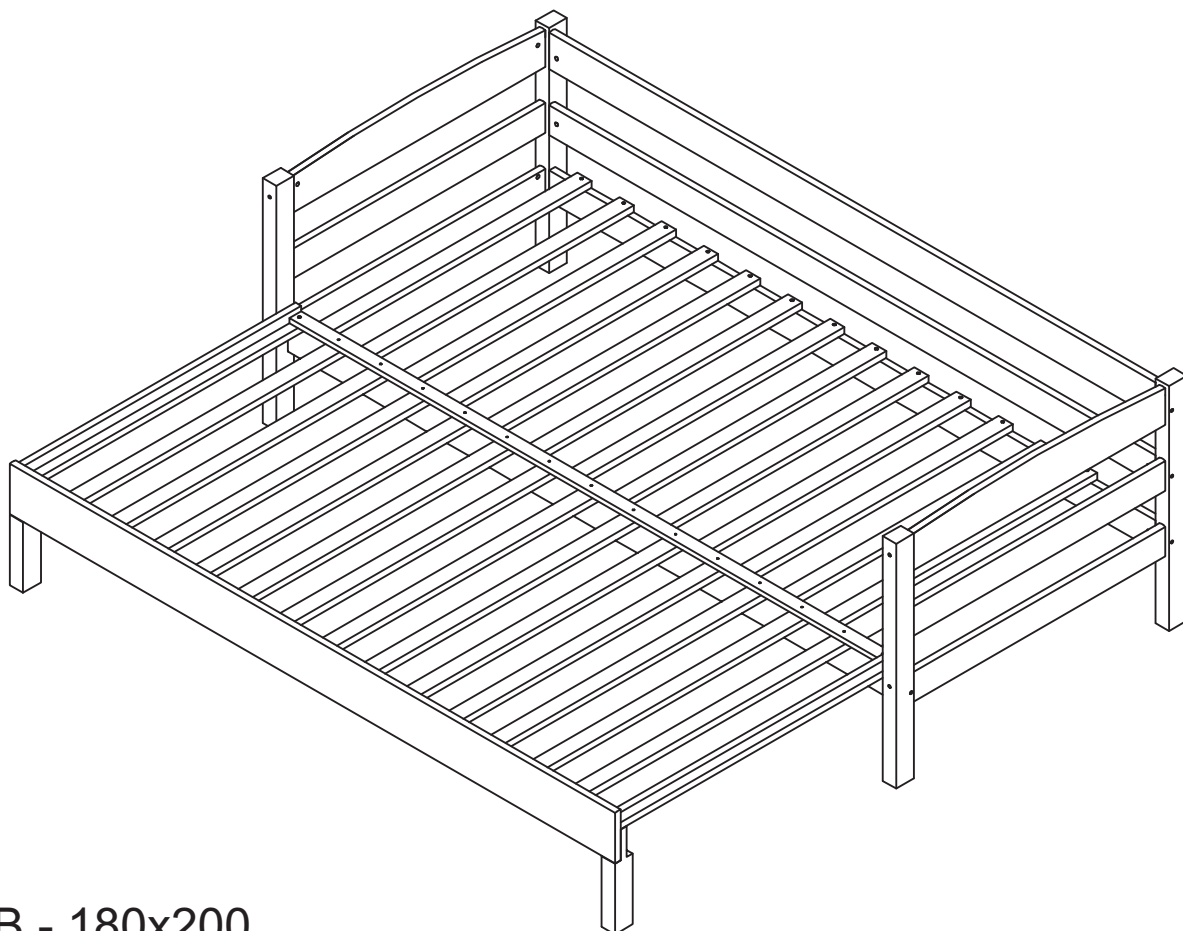

Einzelbett EMMA

happy kids, happy dreams

Relita Dr. Woite GmbH - Alle Rechte vorbehalten.

VARIANTEN

A - 90x200

B - 180x200

Pos.	Dimension	Stck	Colli
1	625x60x45mm	1	1/2
2	625x60x45mm	1	1/2
3	625x60x45mm	1	1/2
4	625x60x45mm	1	1/2
5	860x130x20mm	2	1/2
6	860x90x20mm	2	1/2
7	860x90x20mm	2	1/2
8	2045x110x20mm	1	1/2
8a	2045x90x20mm	1	1/2
9	2045x90x20mm	1	1/2
9a	2045x90x20mm	1	1/2
10	2040x360x60mm	1	1/2
11	1996x40x15mm	1	1/2
12	900x48x20mm	14	2/2
13	940x48x20mm	13	2/2
14	940x48x50mm	1	2/2
15	940x48x50mm	1	2/2

A  <i>M6x90 mm</i> Pcs. 8	B  <i>M6x75 mm</i> Pcs. 8	C  <i>M6x10x14 mm</i> Pcs. 16	D  $\Phi 8 \times 30$ mm Pcs. 32
E  <i>3.0x30 mm</i> Pcs. 43	F  <i>3.5x25 mm</i> Pcs. 15	G  <i>L=94mm</i> Pcs. 1	H  <i>OK 4</i> Pcs. 1