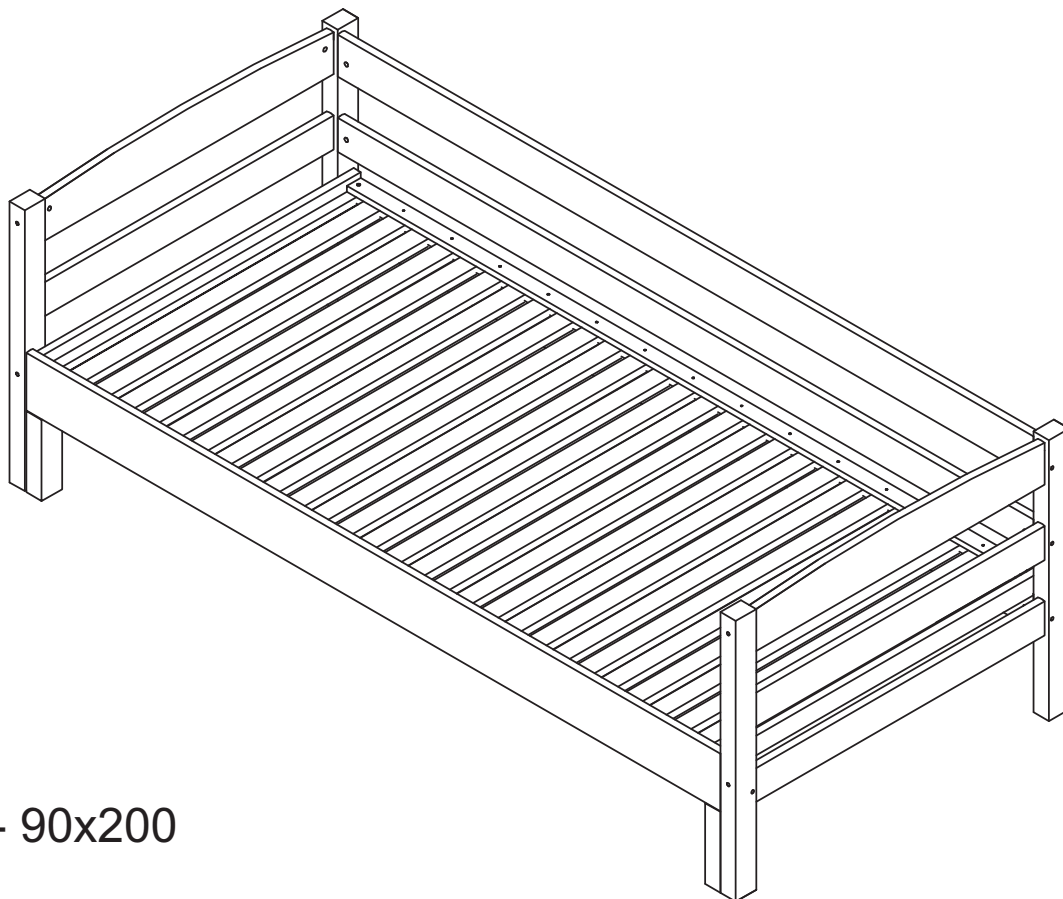

Einzelbett EMMA

happy kids, happy dreams

Relita Dr. Woite GmbH - Alle Rechte vorbehalten.

VARIANTEN

A - 90x200

B - 180x200

Pos.	Dimension	Stck	Colli
1	625x60x45mm	1	1/2
2	625x60x45mm	1	1/2
3	625x60x45mm	1	1/2
4	625x60x45mm	1	1/2
5	860x130x20mm	2	1/2
6	860x90x20mm	2	1/2
7	860x90x20mm	2	1/2
8	2045x110x20mm	1	1/2
8a	2045x90x20mm	1	1/2
9	2045x90x20mm	1	1/2
9a	2045x90x20mm	1	1/2
10	2040x360x60mm	1	1/2
11	1996x40x15mm	1	1/2
12	900x48x20mm	14	2/2
13	940x48x20mm	13	2/2
14	940x48x50mm	1	2/2
15	940x48x50mm	1	2/2

A  <i>M6x90 mm</i> Pcs. 8	B  <i>M6x75 mm</i> Pcs. 8	C  <i>M6x10x14 mm</i> Pcs. 16	D  $\Phi 8 \times 30$ mm Pcs. 32
E  <i>3.0x30 mm</i> Pcs. 43	F  <i>3.5x25 mm</i> Pcs. 15	G  <i>L=94mm</i> Pcs. 1	H  <i>OK 4</i> Pcs. 1