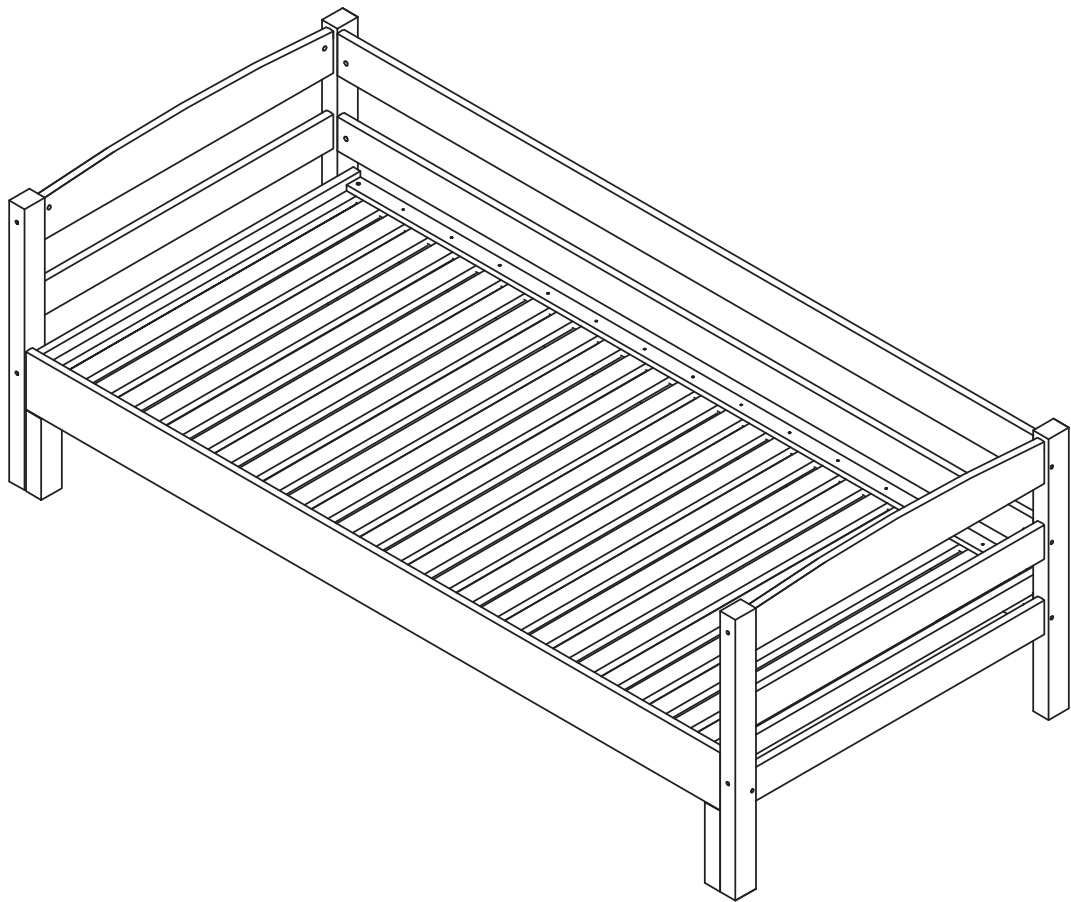

Einzelbett EMMA

happy kids, happy dreams

Relita Dr. Woite GmbH - Alle Rechte vorbehalten.

VARIANTEN

A - 90x200

B - 180x200

Pos.	Dimension	Stck	Colli
1	625x60x45mm	1	1/2
2	625x60x45mm	1	1/2
3	625x60x45mm	1	1/2
4	625x60x45mm	1	1/2
5	860x130x20mm	2	1/2
6	860x90x20mm	2	1/2
7	860x90x20mm	2	1/2
8	2045x110x20mm	1	1/2
8a	2045x90x20mm	1	1/2
9	2045x90x20mm	1	1/2
9a	2045x90x20mm	1	1/2
10	2040x360x60mm	1	1/2
11	1996x40x15mm	1	1/2
12	900x48x20mm	14	2/2
13	940x48x20mm	13	2/2
14	940x48x50mm	1	2/2
15	940x48x50mm	1	2/2

A  <i>M6x90 mm</i> Pcs. 8	B  <i>M6x75 mm</i> Pcs. 8	C  <i>M6x10x14 mm</i> Pcs. 16	D  $\Phi 8 \times 30$ mm Pcs. 32
E  <i>3.0x30 mm</i> Pcs. 43	F  <i>3.5x25 mm</i> Pcs. 15	G  <i>L=94mm</i> Pcs. 1	H  <i>OK 4</i> Pcs. 1