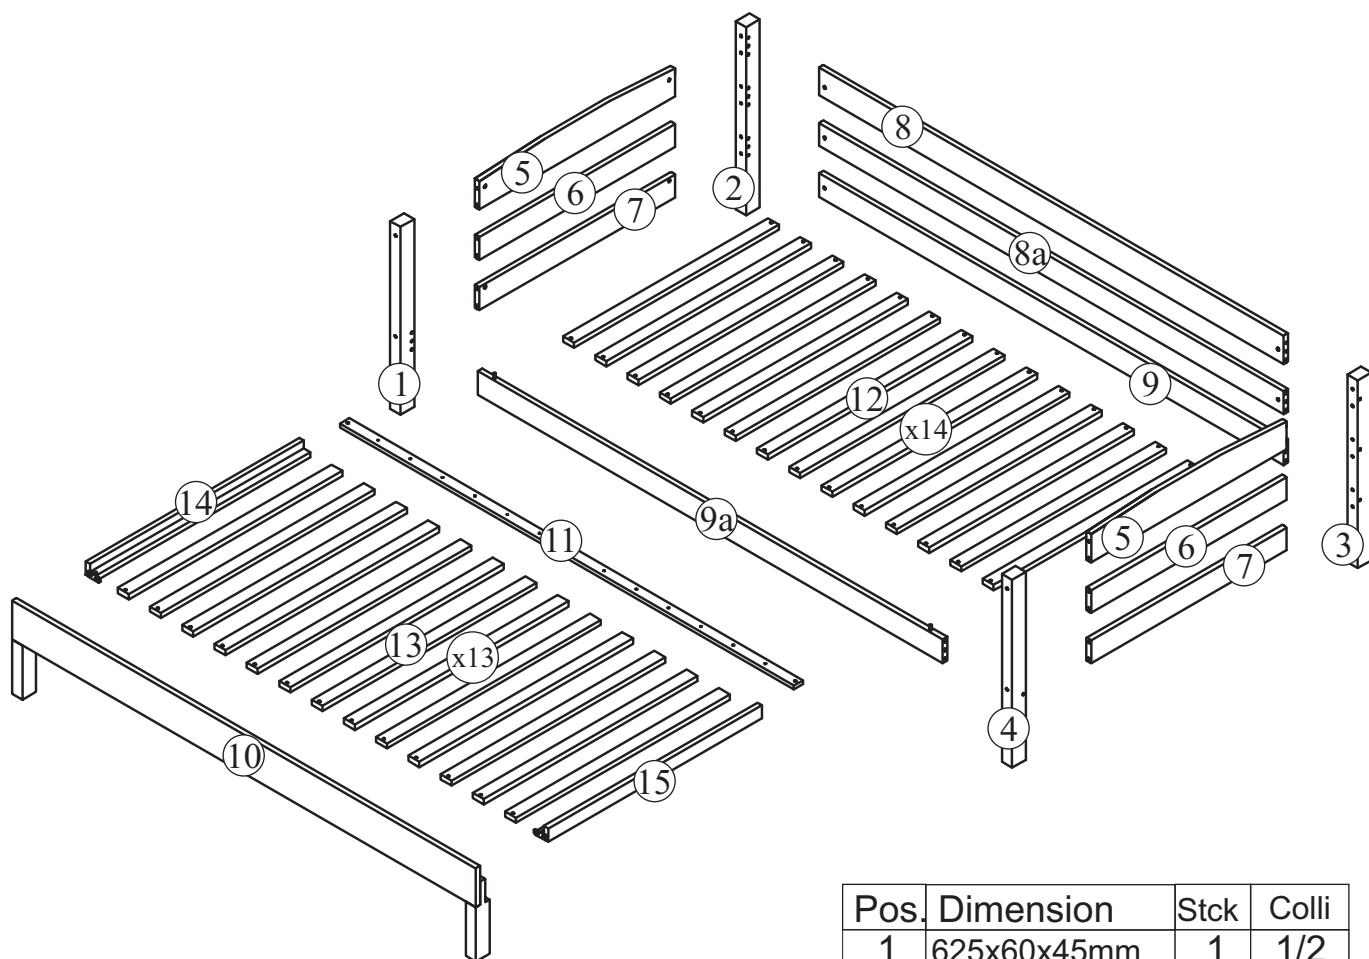

Einzelbett EMMA

happy kids, happy dreams

Relita Dr. Woite GmbH - Alle Rechte vorbehalten.

VARIANTEN

A - 90x200

B - 180x200

Pos.	Dimension	Stck	Colli
1	625x60x45mm	1	1/2
2	625x60x45mm	1	1/2
3	625x60x45mm	1	1/2
4	625x60x45mm	1	1/2
5	860x130x20mm	2	1/2
6	860x90x20mm	2	1/2
7	860x90x20mm	2	1/2
8	2045x110x20mm	1	1/2
8a	2045x90x20mm	1	1/2
9	2045x90x20mm	1	1/2
9a	2045x90x20mm	1	1/2
10	2040x360x60mm	1	1/2
11	1996x40x15mm	1	1/2
12	900x48x20mm	14	2/2
13	940x48x20mm	13	2/2
14	940x48x50mm	1	2/2
15	940x48x50mm	1	2/2

A  <i>M6x90 mm</i> Pcs. 8	B  <i>M6x75 mm</i> Pcs. 8	C  <i>M6x10x14 mm</i> Pcs. 16	D  $\Phi 8 \times 30$ mm Pcs. 32
E  <i>3.0x30 mm</i> Pcs. 43	F  <i>3.5x25 mm</i> Pcs. 15	G  <i>L=94mm</i> Pcs. 1	H  <i>OK 4</i> Pcs. 1