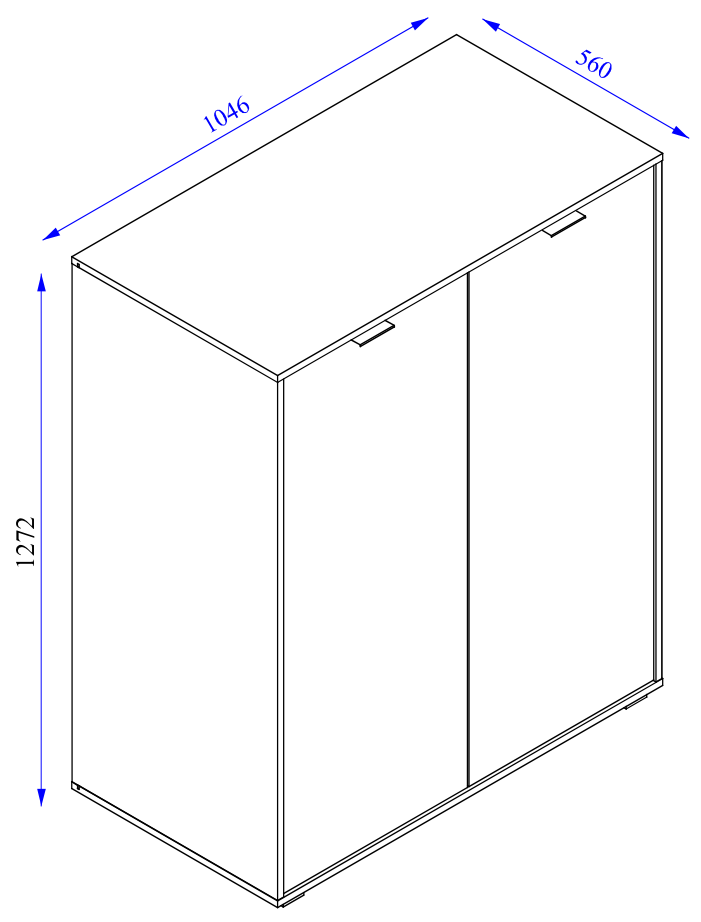

# LUCIA Kommode 01 Art. 38-127

POL-POWER Sp. Z o. o

ul. Poznanska, 113 A  
PL 62-052 Komorniki

POL-POWER

Verkaufsbüro Deutschland  
Pyrmonter Straße 78  
D-32676 Lügde

Pos.	L	B	S	N	Colli
01	1220	559	16	1	1/2
02	1220	559	16	1	1/2
03	1046	560	16	1	1/2
04	1046	560	16	1	1/2
05	1012	100	16	1	1/2
06	1212	502	16	2	2/2
07	1234	513	3	2	1/2

<b>A</b>  Ø8x30 x10	<b>B</b>  Ø7x45 x6	<b>C</b>  Ø15x12 x6	<b>D</b>  x6
<b>E</b>  Ø7x50 x4	<b>F</b>  x1	<b>I</b>  x8	<b>Z</b>  x2
<b>Q1</b>  Ø35 x4	<b>J1</b>  x5	<b>L1</b>  L=1006mm x1	<b>L</b>  x2
<b>M1</b>  Ø4x13 x14	<b>M2</b>  Ø4x16 x4	<b>M3</b>  Ø4x30 x20	<b>G</b>  x4
		<b>T</b>  Ø8x50 5.5x50 x2	<b>R</b>  x2