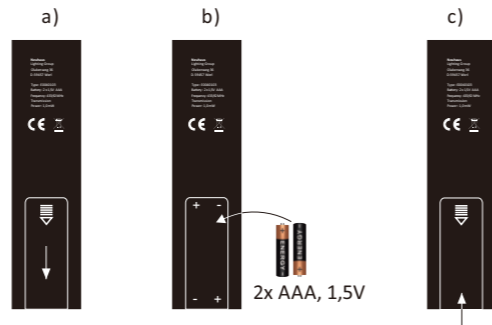

1x LED-Board 24V DC/9W

4x LED-Board 24V DC/4W

1x

2x

2x

2x

1x

2x

1,5V AAA

1x

Anlernen der Fernbedienung an die Leuchte

Schalten Sie die Leuchte über den Wandschalter ein. Drücken Sie innerhalb von 5 Sekunden die ON-Taste auf der Fernbedienung. Die Leuchte ist nun angelern und kann über die Fernbedienung gesteuert werden.