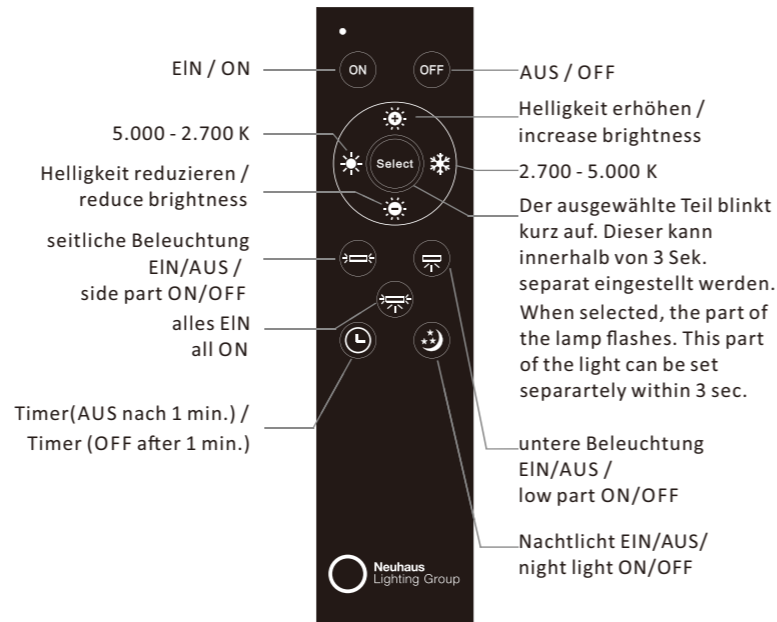

1x LED-Board 24V DC/9W

4x LED-Board 24V DC/4W

1x

2x

2x

2x

1x

2x

1,5V AAA

1x

Anlernen der Fernbedienung an die Leuchte

Schalten Sie die Leuchte über den Wandschalter ein. Drücken Sie innerhalb von 5 Sekunden die ON-Taste auf der Fernbedienung. Die Leuchte ist nun angelern und kann über die Fernbedienung gesteuert werden.

!!! Eine Fernbedienung kann unbegrenzt viele Leuchten steuern. Eine Leuchte kann von einer Fernbedienung angesteuert werden !!!

Assigning the remote control to the light

Switch the light on via the wall switch. Press the ON button on remote control within 5 seconds. The light is now assigned and can be operated by the remote control.