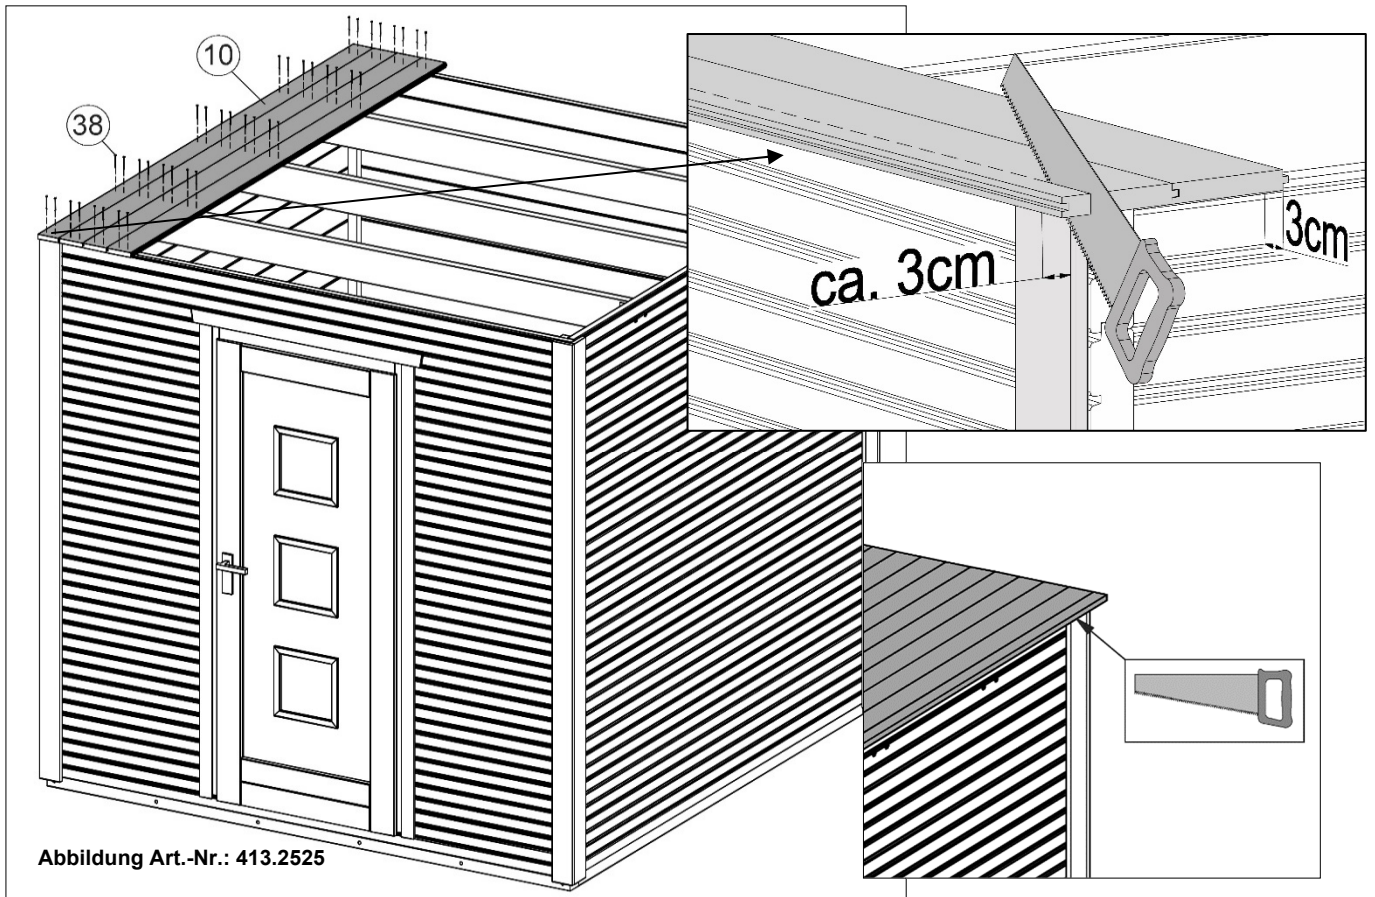

Abbildung Art.-Nr.: 413.2525

Abbildung Art.-Nr.: 413.2525

14

Abbildung Art.-Nr.: 413.2525

ONDULINE KSK-M

Kaltselfklebende alukaschierte Dachbahn

Das Metalldach von der Rolle

ONDULINE KSK-M ist eine kaltselfklebende Dachbahn mit Aluminium-Oberschicht und einer besonders hohen Klebkraft. Die Verarbeitung ist einfach, sicher und schnell durchführbar.