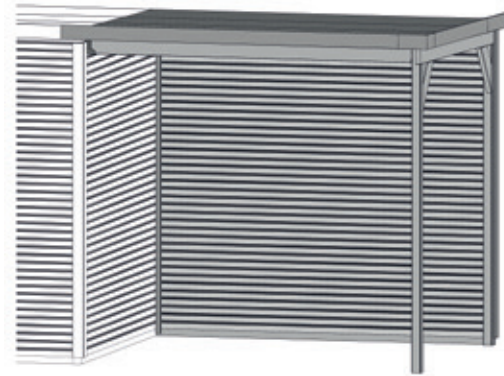

MA Art.-Nr.: 800.0286.18.10

www.weka-holzbau.com

Seitlicher Dachanbau

413.0225.60001
413.0230.60001

413.0225.60002
413.0230.60002

Montage-, Bedienungs- und Wartungsanleitung

Pos	Bild	Abmessung (mm)	Anzahl (Stück)			
			413.0225.60001	413.0230.60001	413.0225.60002	413.0230.60002
①	G100.02.0063 G100.02.0064 	50/33/1470 50/33/2950	1 -	1 -	- 1	- 1
②	R002.0087.2560 R002.0087.3080 	18,5/121/2560 18,5/121/3080	14 -	- 14	27 -	- 27
③	G100.14.0054 	80/80/2308	1	1	1	1
④	G100.14.0059 	80/80/2362	1	1	1	1
⑤	R002.0225.2290 	40/40/2290	1	1	1	1
⑥	R002.0057.1470 R002.0057.2955 	45/121/1470 45/121/2955	19 -	19 -	- 19	- 19
⑦	G413.01.0025 G413.01.0007 	45/63/1470 45/63/2955	1 -	1 -	- 1	- 1