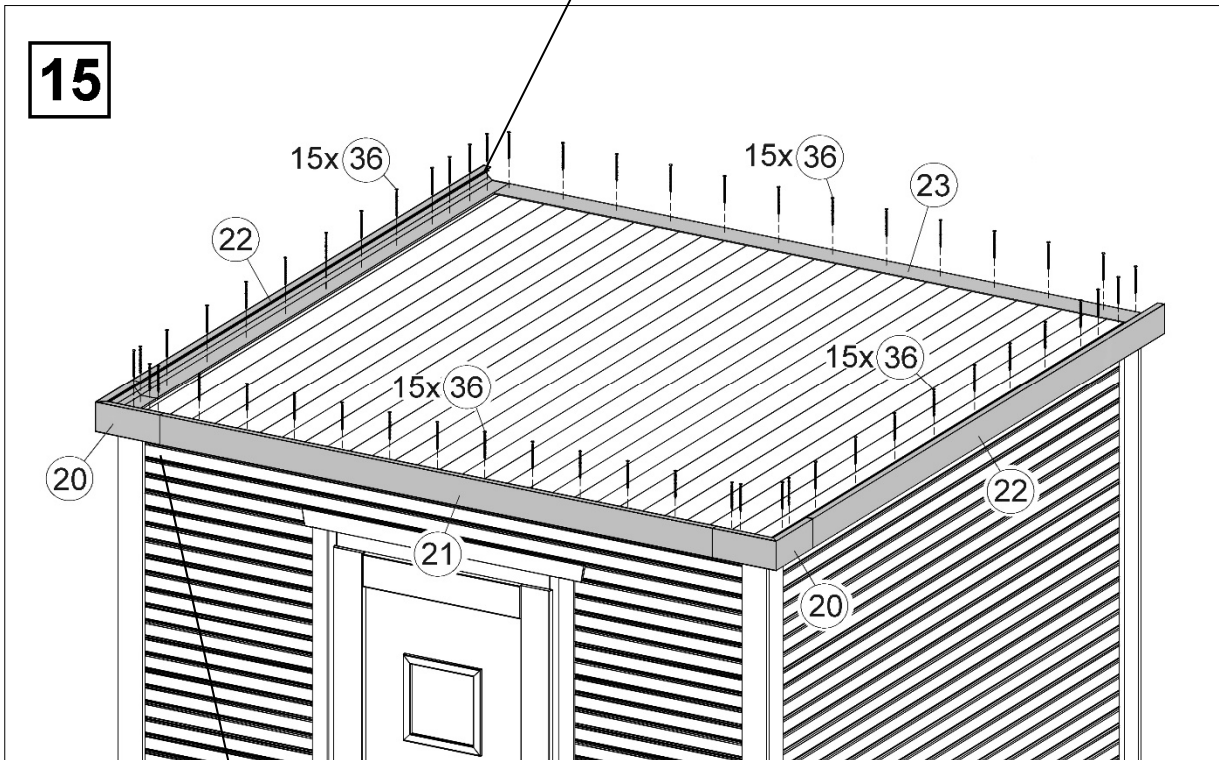

Abbildung Art.-Nr.: 413.2525

Abbildung Art.-Nr.: 413.2525

14

Abbildung Art.-Nr.: 413.2525

ONDULINE KSK-M

Kaltselfklebende alukaschierte Dachbahn

Das Metalldach von der Rolle

ONDULINE KSK-M ist eine kaltselfklebende Dachbahn mit Aluminium-Oberschicht und einer besonders hohen Klebkraft. Die Verarbeitung ist einfach, sicher und schnell durchführbar.