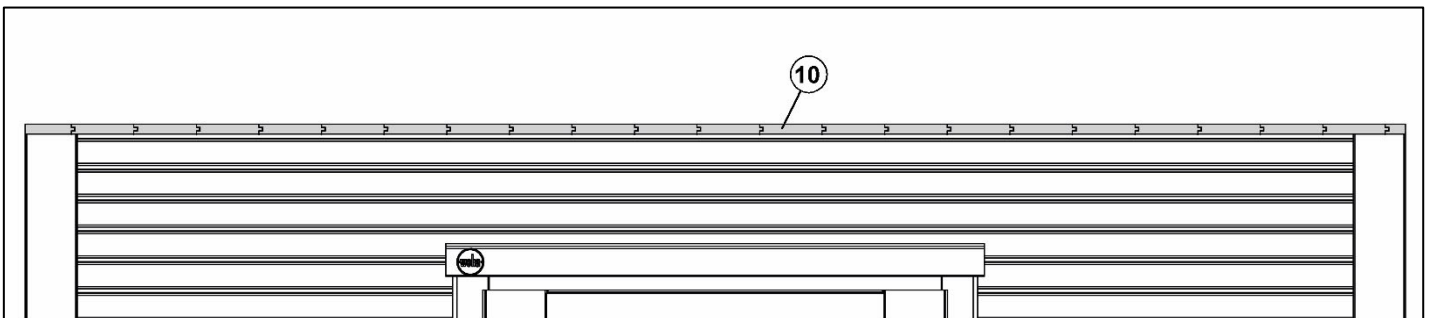

Abbildung Art.-Nr.: 413.2525

Abbildung Art.-Nr.: 413.2525

14

Abbildung Art.-Nr.: 413.2525

ONDULINE KSK-M

Kaltselfklebende alukaschierte Dachbahn

Das Metalldach von der Rolle

ONDULINE KSK-M ist eine kaltselfklebende Dachbahn mit Aluminium-Oberschicht und einer besonders hohen Klebkraft. Die Verarbeitung ist einfach, sicher und schnell durchführbar.