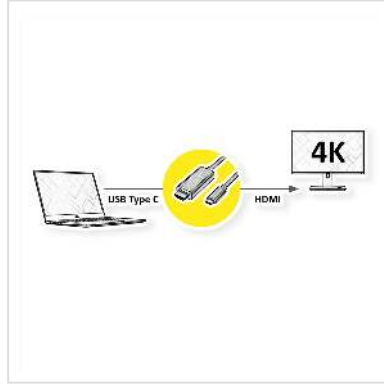

ROLINE USB Typ C - HDMI Adapterkabel, ST/ST, 3 m

Artikelnummer	11.04.5842
Hersteller	ROLINE
Hersteller-Art.-Nr.	11.04.5842
EAN (Einzelstück)	7630049610125

roline
Designed for Professionals

Dieses Adapterkabel ermöglicht es Ihnen, das Display Ihres Geräts mit USB Typ C Anschluss auf einen HDMI fähigen Monitor oder Projektor zu spiegeln oder zu erweitern - mit einer maximalen Auflösung in Höhe von 3840x2160 @60Hz!

- USB 3.1 Typ C zu HDMI Kabeladapter für Macbook, Ultrabook, Notebook/Laptop oder PC
- Damit können Sie Ihr Display auf einen HDMI-fähigen Fernseher oder -Monitor spiegeln oder erweitern
- Anschlüsse: HDMI-Buchse und Typ C Stecker
- Maximale Auflösung: 3840x2160 mit 60Hz

Hinweis: Unterstützung von "Alternate Mode" vorausgesetzt

Technische Daten

Hersteller	ROLINE
Produktgruppe	Adapter, Terminatoren, Konverter
Produkttyp	USB-HDMI Adapter
Farbe	schwarz
Länge	3 m
Anschlüsse Seite 1 (PC)	USB Typ C
Anschlüsse Seite 2 (Peripherie)	HDMI Typ A
Seite 1 Typ des Anschlusses	USB Typ C (USB-C)

Anwendungsbereich	extern
-------------------	--------

Gewicht	102.3 g
---------	---------