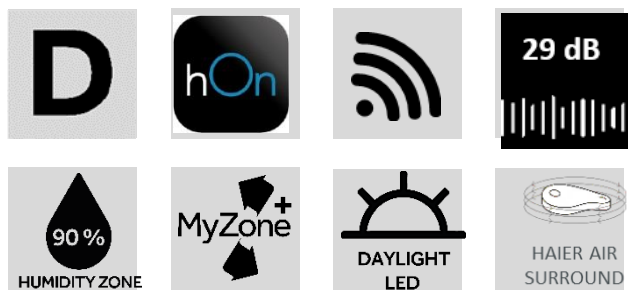

- 3 Door Kühl-Gefrier-Kombination mit innovativen Easy Access Gefrierschubladen - spart bis zu 30 % Energie - für schnellen, ergonomischen Zugriff und optimalen Überblick auf das Gefriergut
- Leise als ein Flüstern – nur 29 dBA
- Smart hON –App mit künstlicher Intelligenz - für eine maßgeschneiderte Steuerung der Aufbewahrung von Lebensmitteln
- Total No Frost Air Surround Technologie - erhält den Geschmack, die Konsistenz und die Feuchtigkeit bis zu 99%
- MyZonePlus und HumidityZone - für die längere und optimale Aufbewahrung und Haltbarkeit von Lebensmitteln
- 10 Jahre Garantie auf alle Ersatzteile