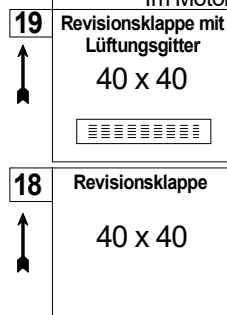

Julia mit Art. Nr. 69803 Elektronisch WP 3

**Stromanschluss: 230 Volt
3 x 1,5mm Querschnitt
mit 16 Ampere Absicherung
in diesem Bereich**

↑
19

20		Farblichtwechsler
1		Lichttherapie
2		Luftregler
3		Seitenansaugung
4		Zweiwegeventil
5		Champagner
6		Airdüsen
7		Wasserdüsen
8		Unterwasserscheinwerfer
9		Bedientaster - Pumpe
10		Bedientaster - Gebläse
11		Rollyjetdüse
12		Microjetdüsen
13		Superjetdüsen
14		Pumpe
15		Gebläse
16		Desinfektionsbehälter
17		Stromanschluß

Bei Whirlpoolsystemen mit Abmauerung
ist eine Revisionsöffnung von
mindestens 40 x 40 cm zwingend erforderlich.
Im Motorbereich mit Lüftungsgitter.

Alle in der Zeichnung dargestellten Positionen
der Aggregate und Düsenanordnungen entsprechen
annähernd dem Auslieferungszustand.

Hersteller : Ottofond

Art.-Bez.: Julia

Abmessung : 1700 x 750

Whirlpool : System Art Nr. 69803 Elektronisch

Datum
Stand. 12 / 19

Of OTTOFOND