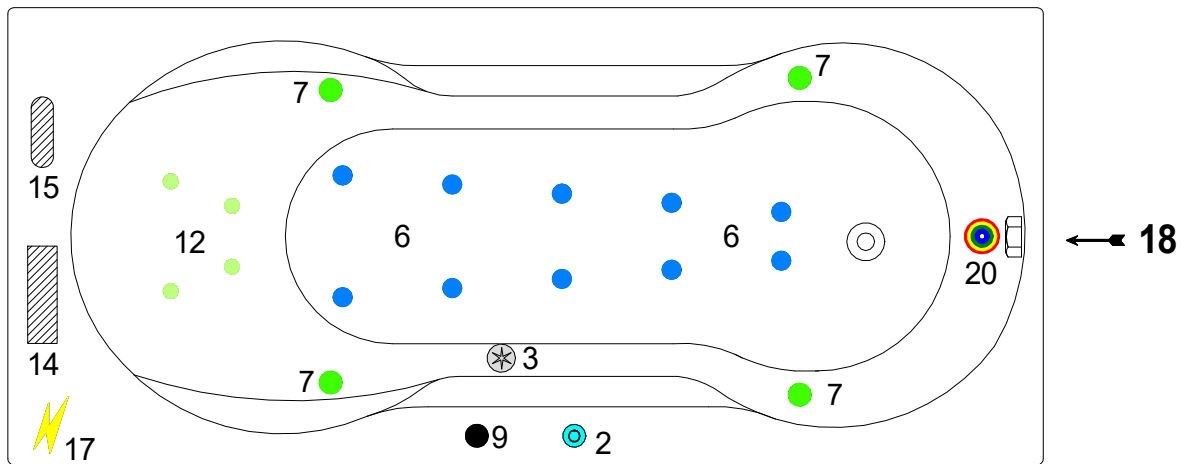

Julia mit Art. Nr. 69803 Elektronisch WP 3

**Stromanschluss: 230 Volt
3 x 1,5mm Querschnitt
mit 16 Ampere Absicherung
in diesem Bereich**

↑
19

20		Farblichtwechsler
1		Lichttherapie
2		Luftregler
3		Seitenansaugung
4		Zweiwegeventil
5		Champagner
6		Airdüsen
7		Wasserdüsen
8		Unterwasserscheinwerfer
9		Bedientaster - Pumpe
10		Bedientaster - Gebläse
11		Rollyjetdüse
12		Microjetdüsen
13		Superjetdüsen
14		Pumpe
15		Gebläse
16		Desinfektionsbehälter
17		Stromanschluß

Bei Whirlpoolsystemen mit Abmauerung
ist eine Revisionsöffnung von
mindestens 40 x 40 cm zwingend erforderlich.
Im Motorbereich mit Lüftungsgitter.

Alle in der Zeichnung dargestellten Positionen
der Aggregate und Düsenanordnungen entsprechen
annähernd dem Auslieferungszustand.

Hersteller : Ottofond

Art.-Bez.: Julia

Abmessung : 1700 x 750

Whirlpool : System Art Nr. 69803 Elektronisch

Datum
Stand. 12 / 19

Of OTTOFOND