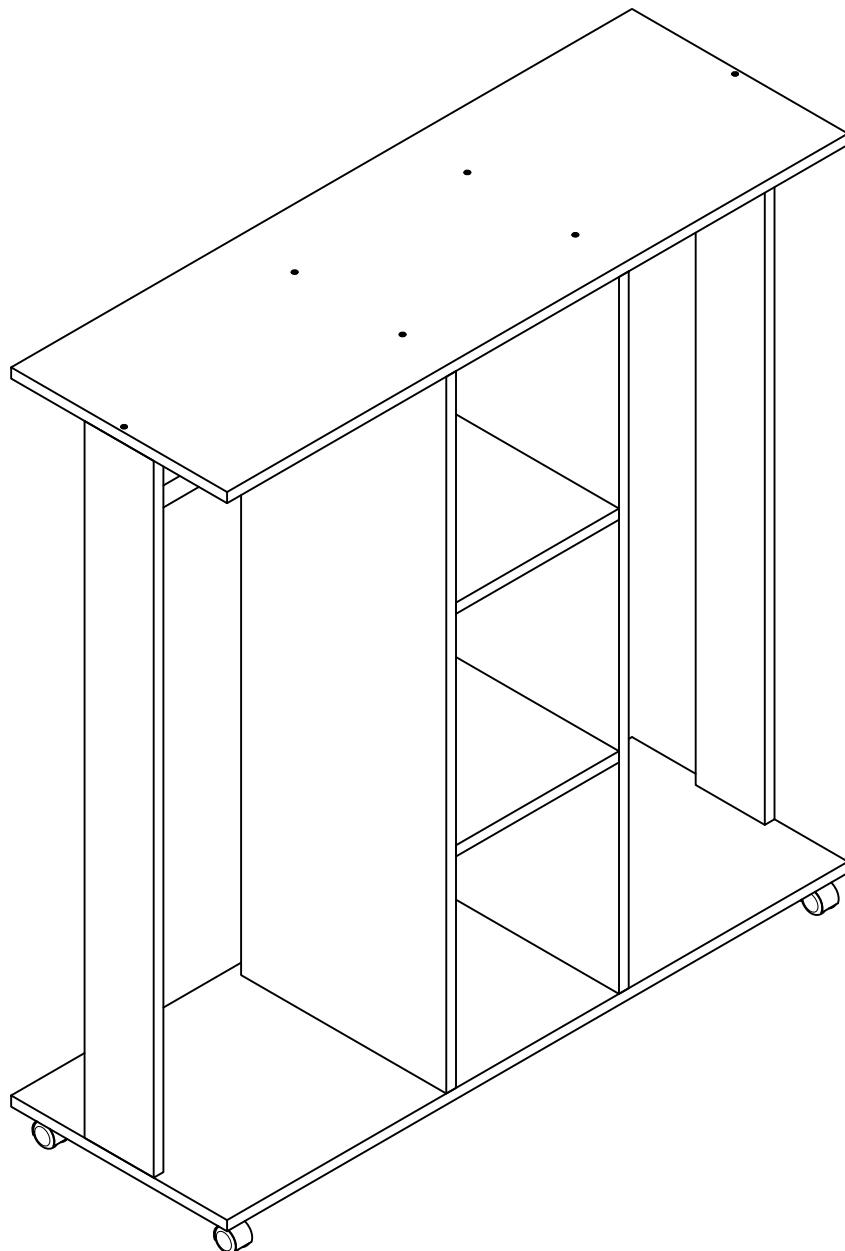

Regal Ralosa

Montageanleitung
Instruction manual

VCM Morgenthaler GmbH
D-79346 Endingen am Kaiserstuhl
service@vcm-gruppe.de
www.vcm-gruppe.de

NO	mm	X
1-2	400X1150X18	1-1
3-6	128X1150X18	1-1
4-5	380X1150X18	1-1
7	302X380X18	2

a  4x50 12x	b  16x	c  4x18 20x	d  3,5x18 8x
e  4x	f  8x	g  2x	h  5x
k  6x			