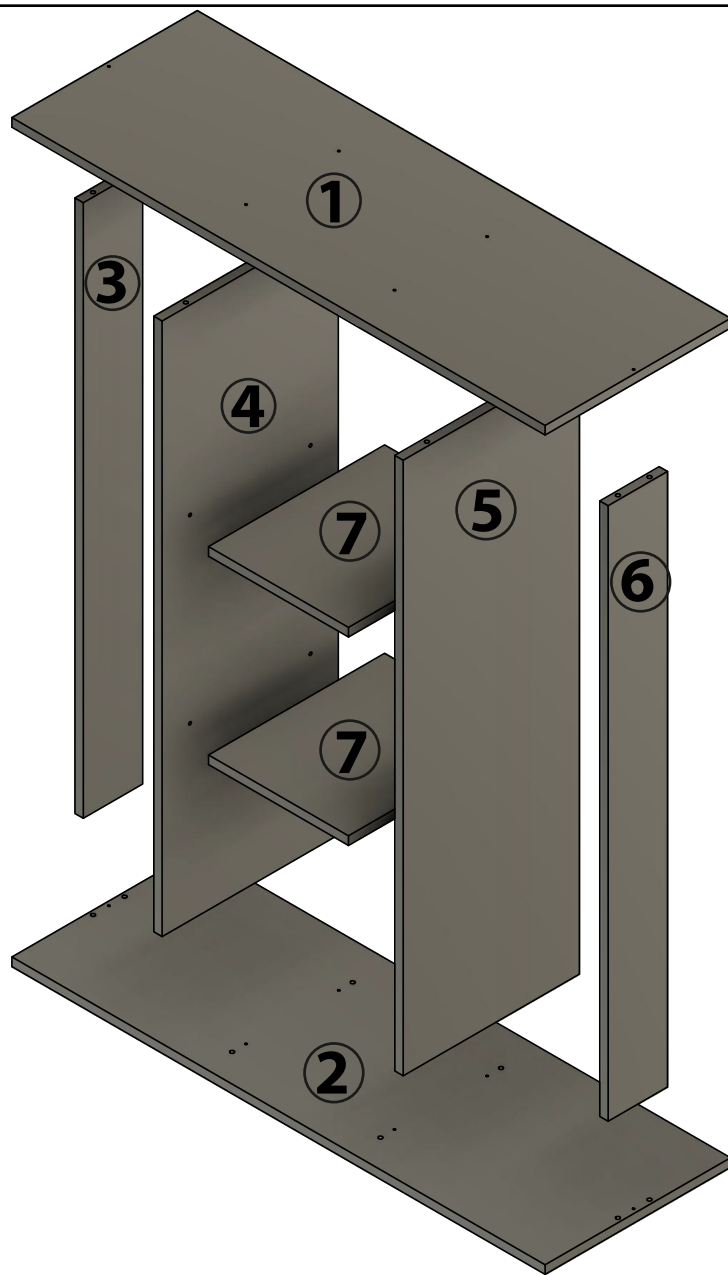

Regal Ralosa

Montageanleitung
Instruction manual

VCM Morgenthaler GmbH
D-79346 Endingen am Kaiserstuhl
service@vcm-gruppe.de
www.vcm-gruppe.de

NO	mm	X
1-2	400X1150X18	1-1
3-6	128X1150X18	1-1
4-5	380X1150X18	1-1
7	302X380X18	2

a  4x50 12x	b  16x	c  4x18 20x	d  3,5x18 8x
e  4x	f  8x	g  2x	h  5x
k  6x			