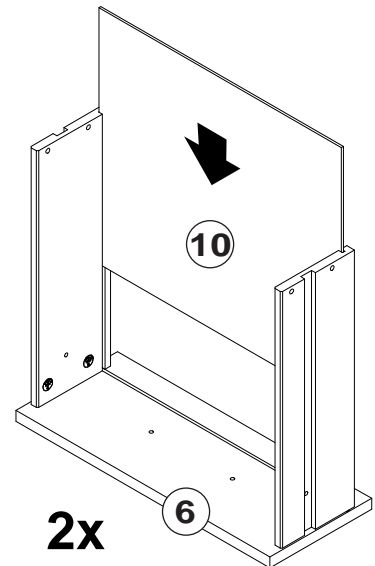

Office

Rollcontainer