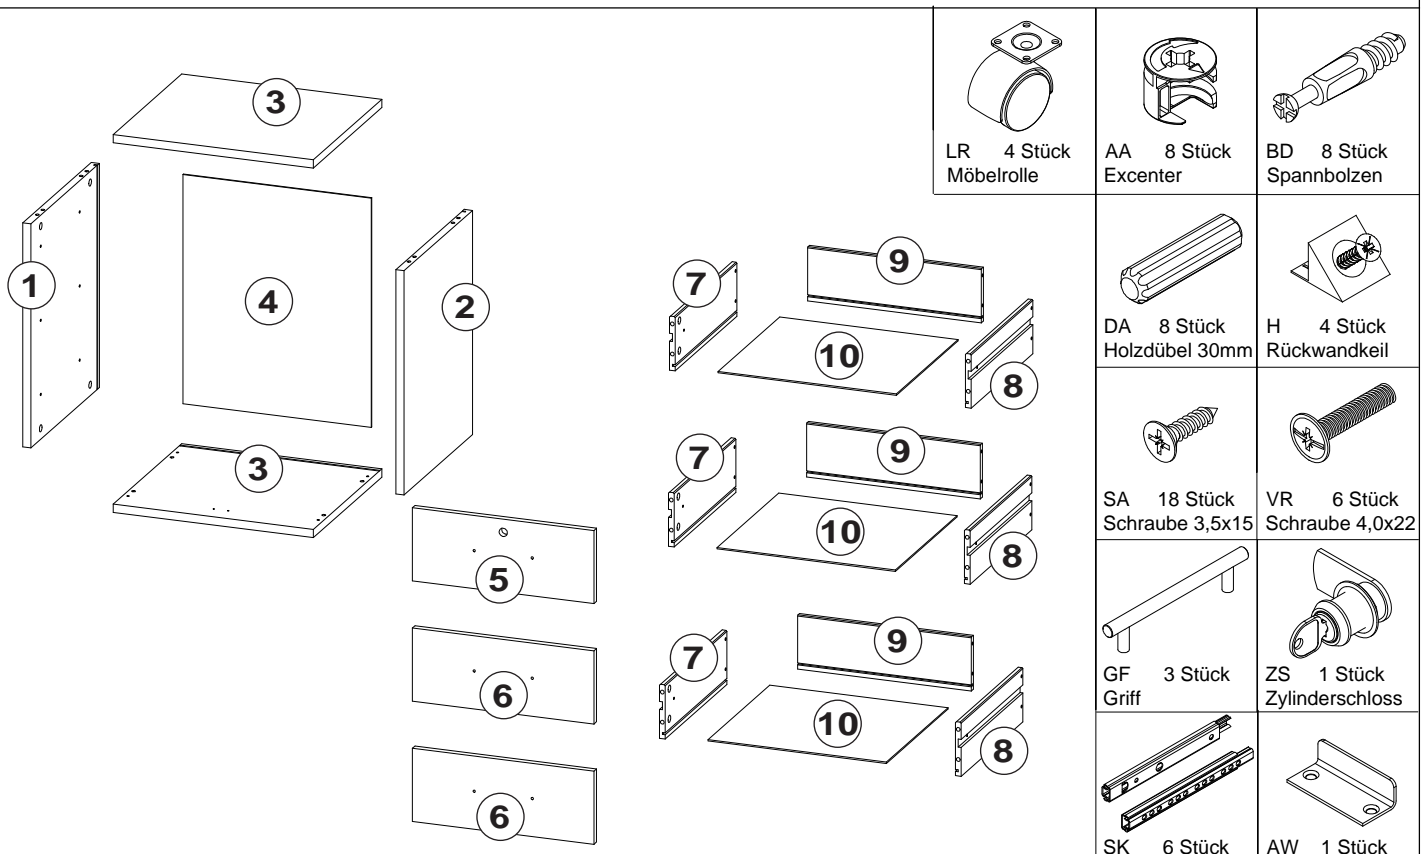

Office

Rollcontainer

Für die Montage dieser Type benötigen Sie:

Name .....

Straße .....

PLZ, Ort .....

Telefon für Rückfragen .....

E-Mail für Rückfragen .....

Gekauft bei .....

Datum .....