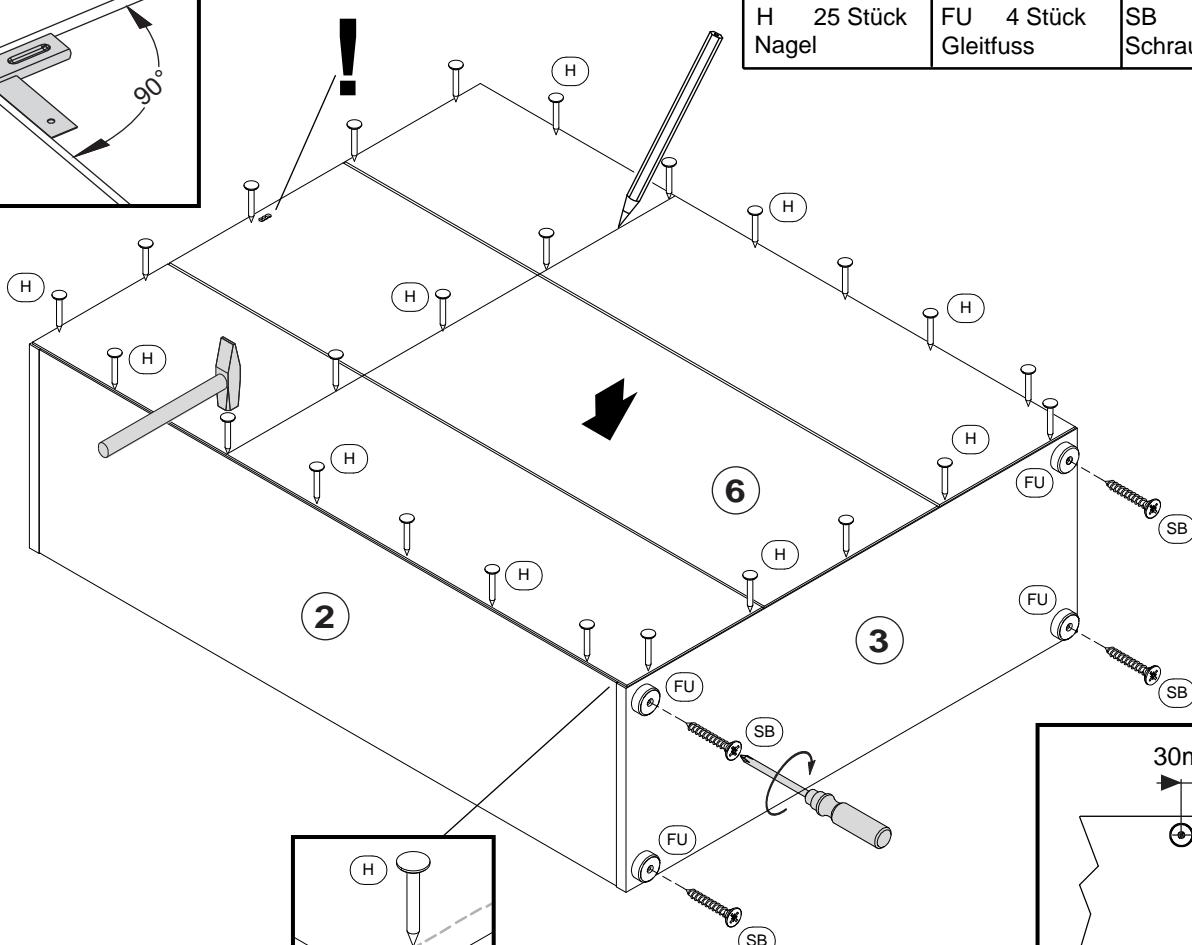

4

5

		
H 25 Stück Nagel	FU 4 Stück Gleitfuss	SB 4 Stück Schraube 4,0x30

6

A

Ø6mm

Achtung!
Wandbefestigung
zwingend erforderlich.

ZA 1 Stück
Befestigungssatz