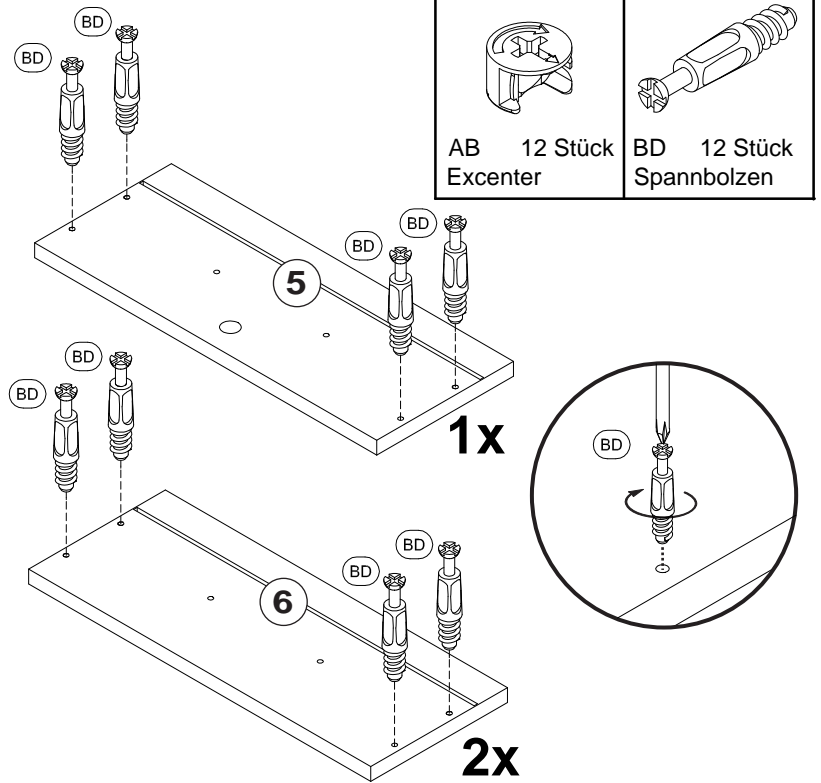

Office

Rollcontainer