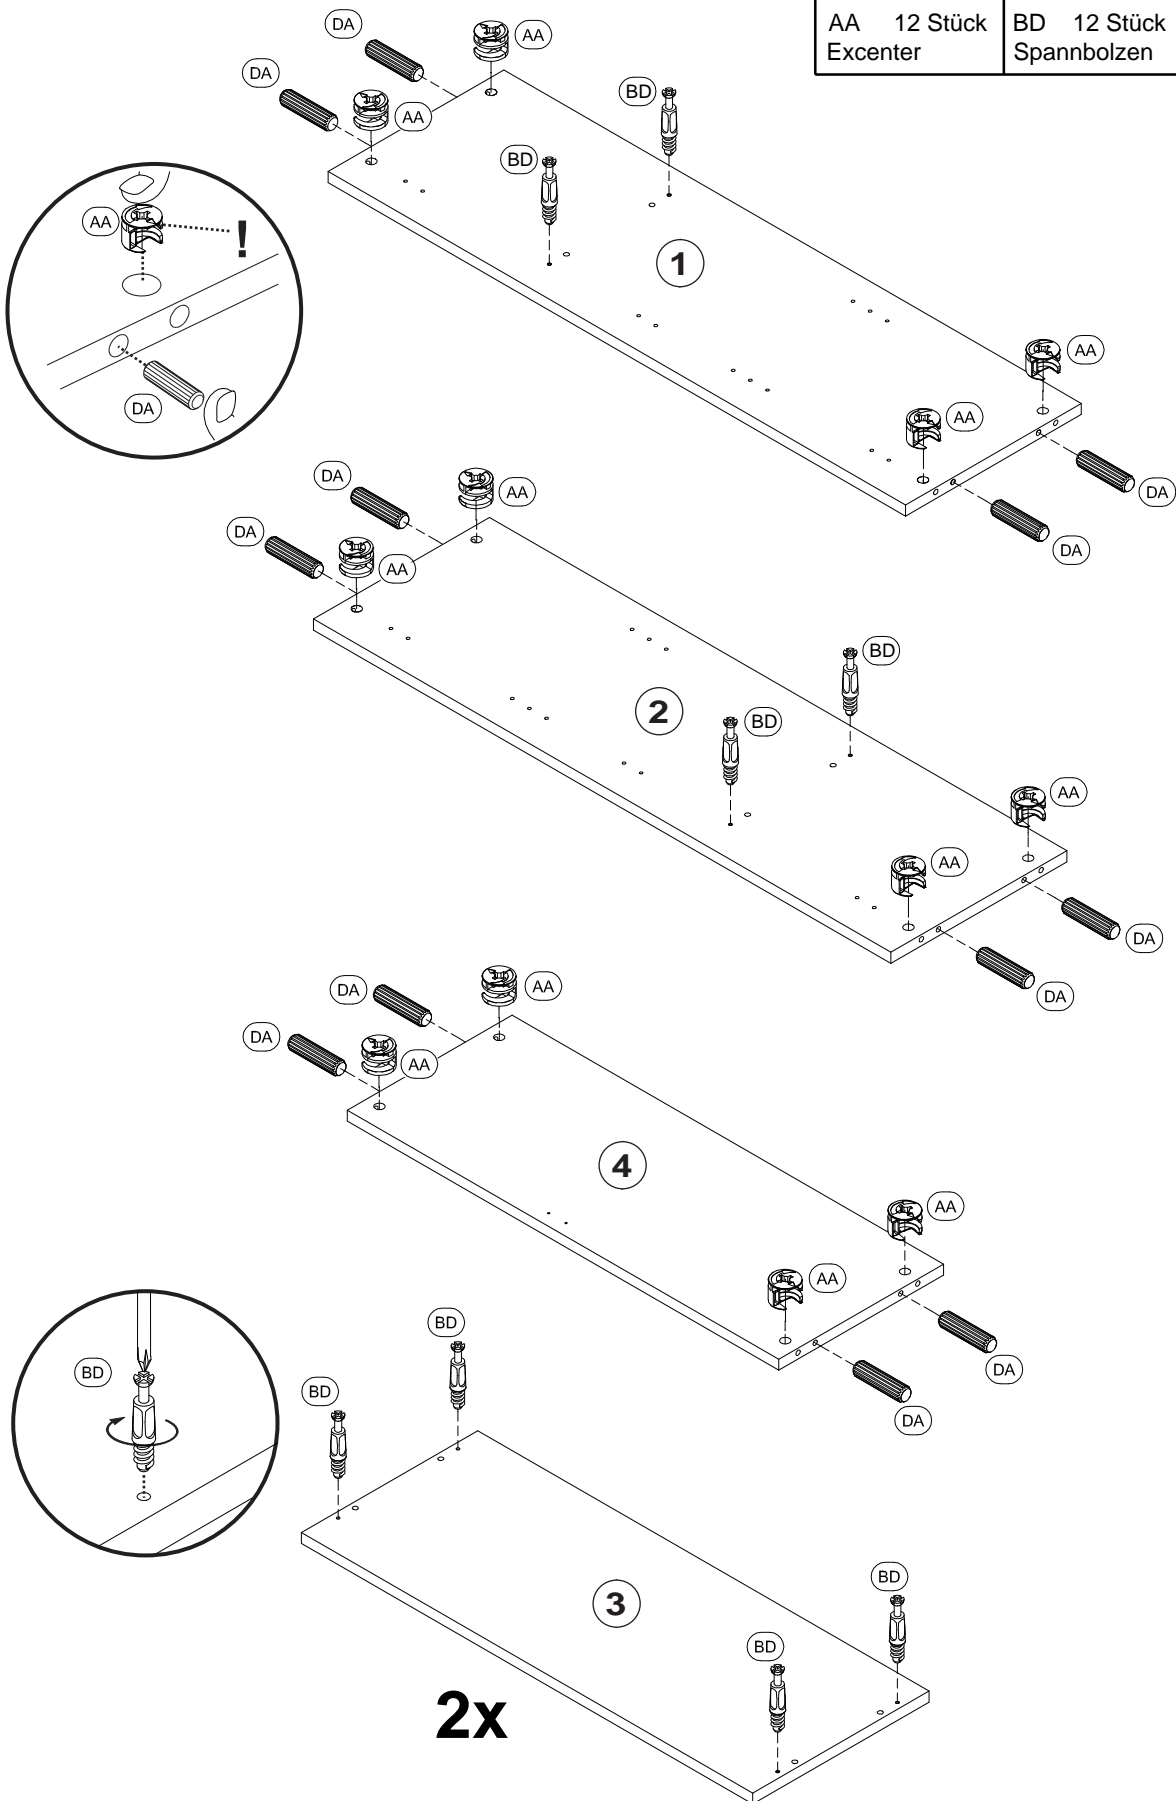

1

AA 12 Stück Excenter	BD 12 Stück Spannbolzen	DA 12 Stück Holzdübel 30mm