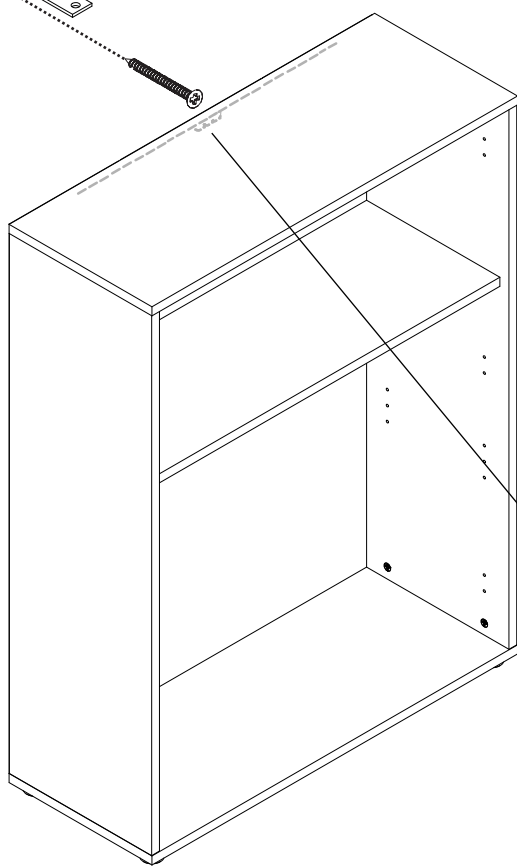

4

5

		
H 25 Stück Nagel	FU 4 Stück Gleitfuss	SB 4 Stück Schraube 4,0x30

6

A

Ø6mm

Achtung!
Wandbefestigung
zwingend erforderlich.

ZA 1 Stück
Befestigungssatz