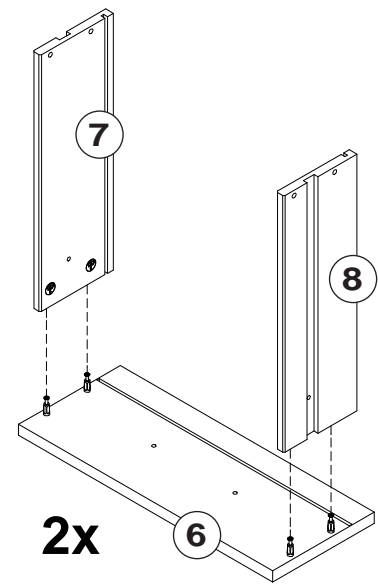

Office

Rollcontainer