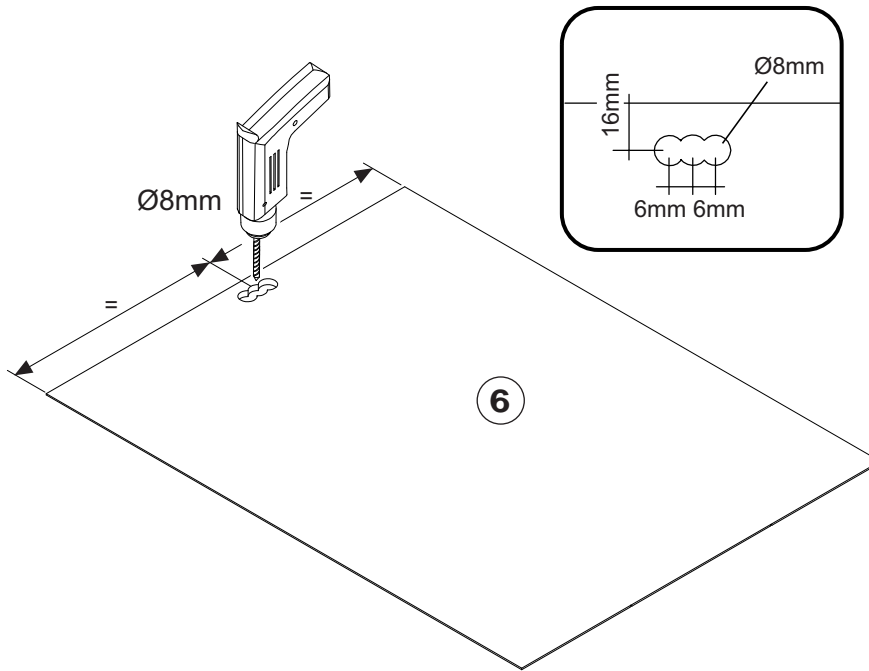

4

5

		
H 25 Stück Nagel	FU 4 Stück Gleitfuss	SB 4 Stück Schraube 4,0x30

6

A

Ø6mm

Achtung!
Wandbefestigung
zwingend erforderlich.

ZA 1 Stück
Befestigungssatz