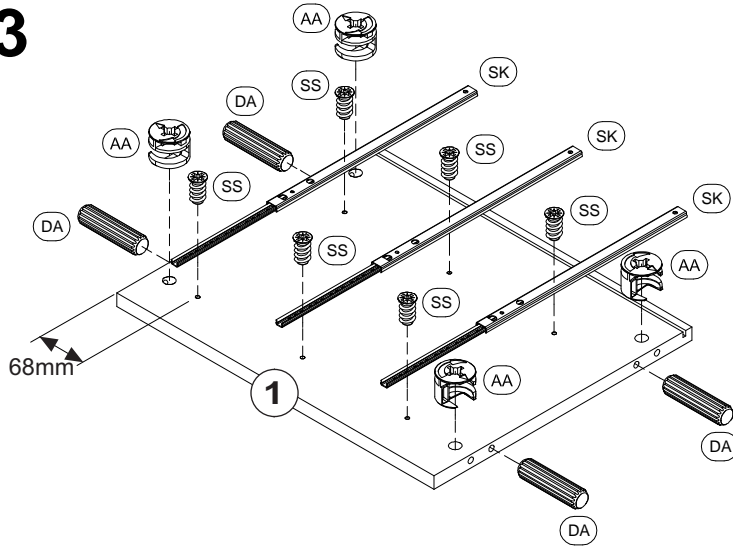

Office

Rollcontainer

3

AA 8 Stück Excenter	BD 8 Stück Spannbolzen	DA 8 Stück Holzdübel 30mm
AW 1 Stück Anschlagwinkel		
SA 2 Stück Schraube 3,5x15		
SS 12 Stück Schraube 5,8x11		
SK 6 Stück Schiene SKV