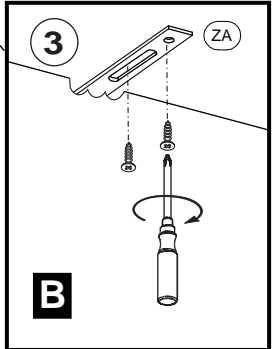

4

5

		
H 25 Stück Nagel	FU 4 Stück Gleitfuss	SB 4 Stück Schraube 4,0x30

6

A

Ø6mm

Achtung!
Wandbefestigung
zwingend erforderlich.

ZA 1 Stück
Befestigungssatz