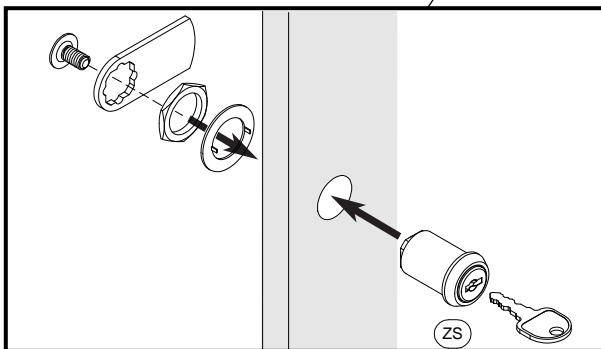

SA 2 Stück
Schraube 3,5x15

AW 1 Stück
Anschlagwinkel

PU 1x2 Stück
Puffer

3

GF 2 Stück Griff	VR 4 Stück Schraube 4,0x22	ZS 1 Stück Zylinderschloss

Montageanleitung

Sehr geehrte Kundin, sehr geehrter Kunde,
wir gratulieren Ihnen zum Erwerb Ihres neuen Möbelstückes.
Trotz größter Sorgfalt kann es aber vorkommen, dass in einem
Beschlagbeutel oder an einem Fertigungsteil ein Mangel ist.
Sollte dies bei Ihrem Möbelstück der Fall sein, kennzeichnen
Sie dieses deutlich auf der Skizze und geben Sie bitte die
fehlende Stückzahl an.