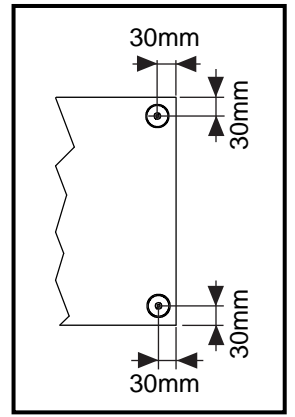

4

5

		
H 25 Stück Nagel	FU 4 Stück Gleitfuss	SB 4 Stück Schraube 4,0x30

6

A

Ø6mm

Achtung!
Wandbefestigung
zwingend erforderlich.

ZA 1 Stück
Befestigungssatz