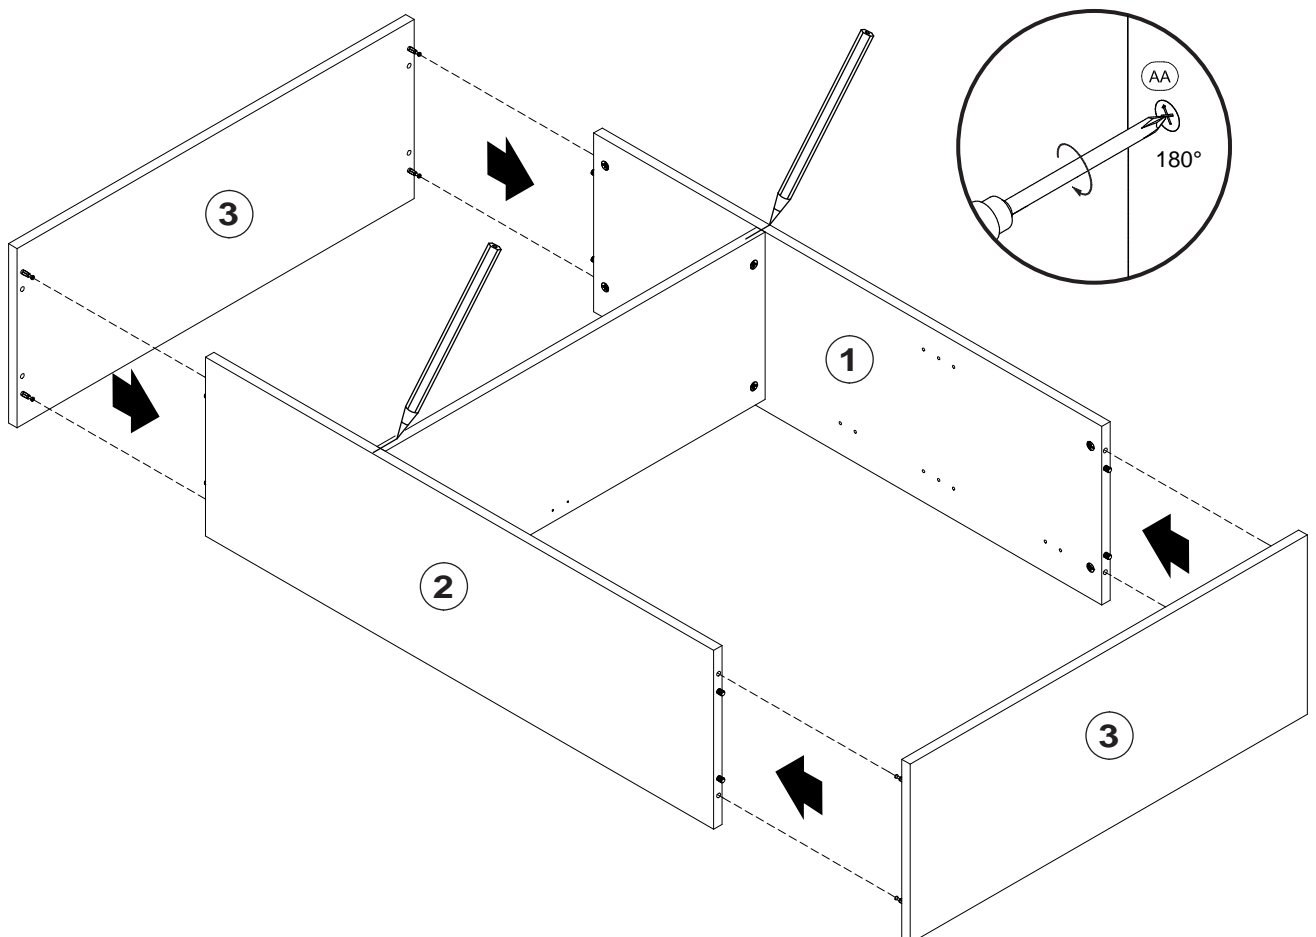

4

5

		
H 25 Stück Nagel	FU 4 Stück Gleitfuss	SB 4 Stück Schraube 4,0x30

6

A

Ø6mm

Achtung!
Wandbefestigung
zwingend erforderlich.

ZA 1 Stück
Befestigungssatz