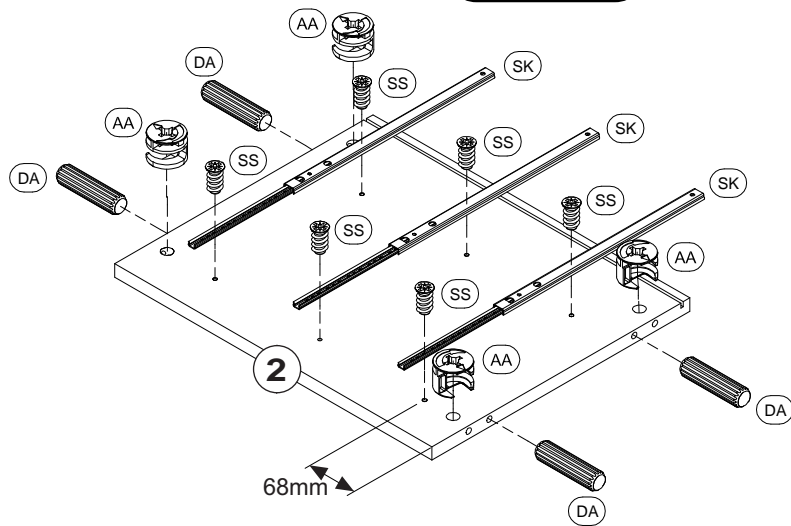

Office

Rollcontainer

3

AA 8 Stück Excenter	BD 8 Stück Spannbolzen	DA 8 Stück Holzdübel 30mm
AW 1 Stück Anschlagwinkel		
SA 2 Stück Schraube 3,5x15		
SS 12 Stück Schraube 5,8x11		
SK 6 Stück Schiene SKV