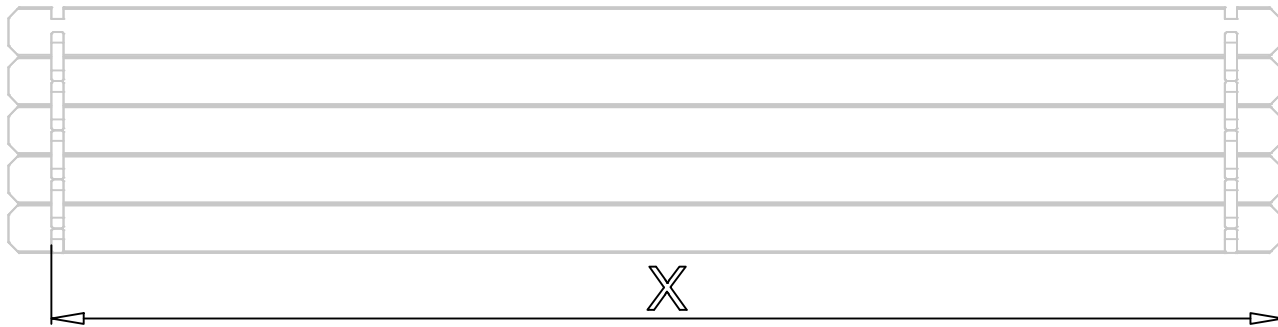

Art. Nr. 993500/993500009

1/6

29.07.2019

Art. Nr. 993500/993500009

Groundplan - Grundplan - Plan de masse -
Planimetria - Plattegrond - Põhiplaan

Art. Nr. 993500/993500009

Art. Nr. 993500/993500009

Cut into length on site (if needed)! - Bitte selber anpassen (falls nötig)! - Au besoin, coupez sur place pour raccourcir - Aggiunstate con taglio la lunghezza in cantiere (se necessario)! - Graag ter plekke op maat maken (als nodig)! - Vajadusel lõigata mõõtu

29.07.2019

001

01

01

15 mm

4/6