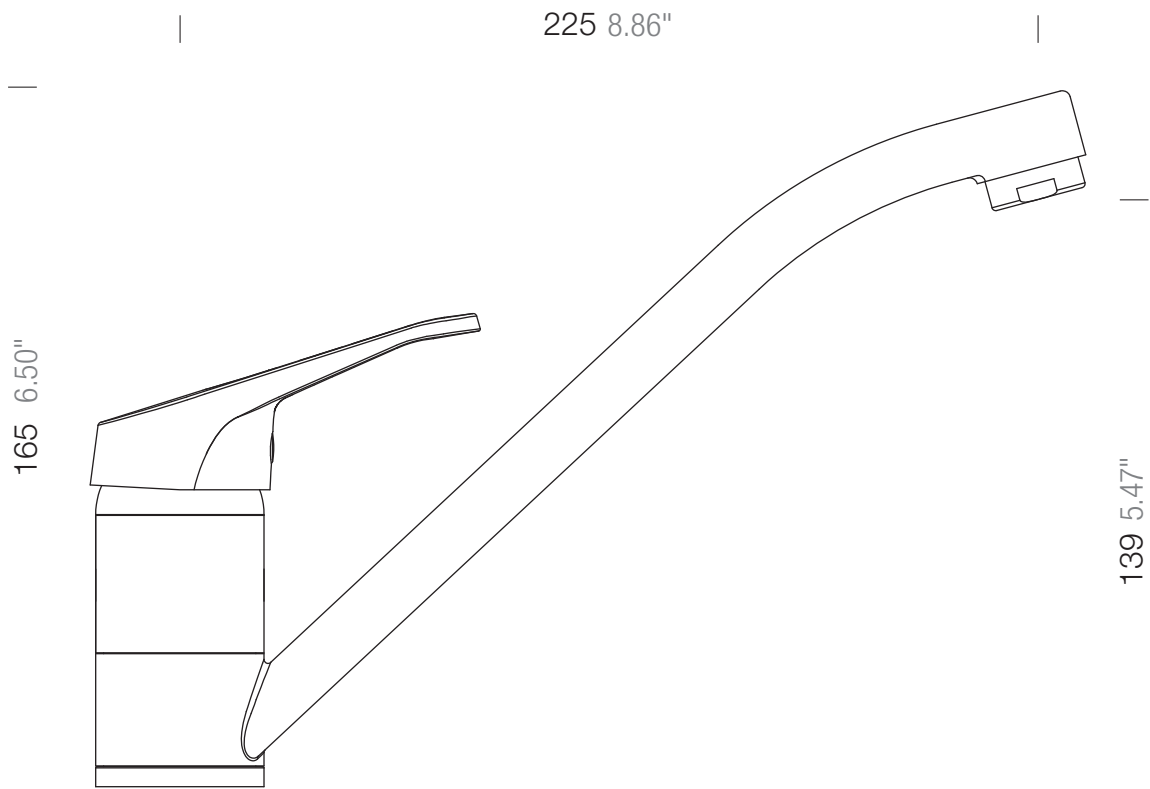

SCHOCK

SCHOCK **COSMO**

525001

Lochbohrung \varnothing 35

Hole 1.37"