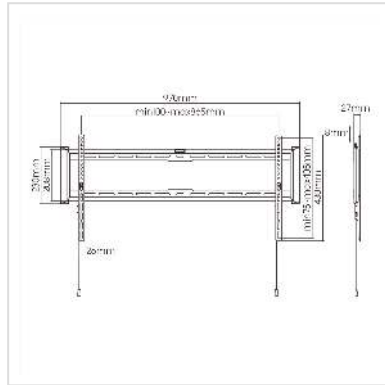

# VALUE TV-Wandhalterung, 27 mm Wandabstand, schwarz

<b>Artikelnummer</b>	17.99.1224
<b>Hersteller</b>	VALUE
<b>Hersteller-Art.-Nr.</b>	17.99.1224
<b>EAN (Einzelstück)</b>	7630049627741

## Wandbefestigung für Bildschirme bei geringstem Platzbedarf

- Für Bildschirme von 43" bis 90" (max. VESA 800x400)
- Belastbarkeit bis 75 kg
- Feste Aufhängung
- Besonders geringer Wandabstand von 27 mm
- Sicherung gegen unbeabsichtigtes Lösen der Montagehaken
- Integrierte Wasserwaage

### Technische Daten

Hersteller	VALUE
Produktgruppe	LCD-Monitorarme
Produkttyp	TV-Wandhalterung
Farbe	schwarz
Tragkraft	75 kg
Anzahl Drehpunkte	0
Befestigung	Wandhalterung
Neigbar	nein
Drehbar	nein
Wandabstand	27 mm

Anzahl Monitore	1
Max. Bildschirmdiagonale (Zoll)	90 Zoll
Min. Bildschirmdiagonale (Zoll)	43 Zoll
VESA 200 x 200 mm	ja
VESA 300 x 200 mm	ja
VESA 300 x 300 mm	ja
VESA 400 x 200 mm	ja
VESA 400 x 300 mm	ja
VESA 400 x 400 mm	ja
VESA 600 x 400 mm	ja
VESA 800 x 400 mm	ja
Materialgruppe	Metall
Höhe	430 mm
Breite	970 mm
Tiefe	27 mm
Gewicht	2340 g
Verpackungshöhe	40 mm
Verpackungsbreite	260 mm
Verpackungstiefe	1020 mm
Paketgewicht	2.6 kg