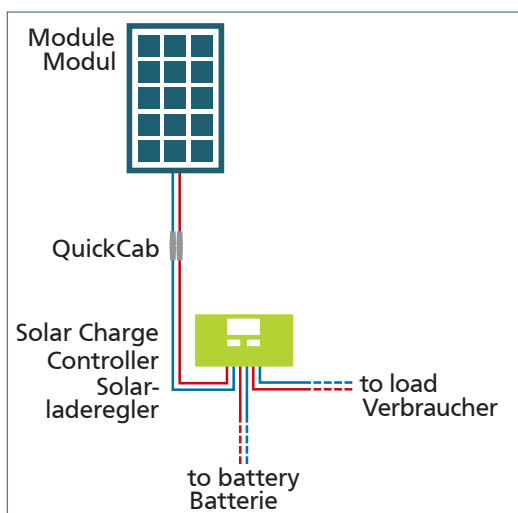

## Solar Peak SOL101 170 W

600435 • DE/EN • 08/2020

These kits are perfect for the easy installation at your caravan or sailing boat! They allow for an easy operation of 12 VDC-consumers such as light, radio, TV/SAT or pond pumps, etc. With a 230 Volt inverter you can even connect electrical AC devices. These kits are available in different versions with different charge controllers and modules, suitable for every need of the vehicle. This makes these kits the ideal solution for sufficient power on board.

Diese Kits sind einfach auf Ihrem Caravan oder Segelboot zu installieren. Sie ermöglichen den Betrieb verschiedener 12 Volt-Verbraucher: Lampen, Radio, TV/SAT oder auch kleine Teichpumpen. Mit einem 230 Volt-Wechselrichter können Sie sogar elektrische AC-Geräte anschließen. Diese Kits gibt es in verschiedenen Ausführungen mit verschiedenen Laderegler und Modulen, passend für jeden Bedarf des Fahrzeugs. Dadurch sind diese Kits die ideale Lösung für genügend Strom an Bord.

Stck.   Pcs.	Article	Artikel
1	Solar module Sun Peak SPR 170 W   12 VDC	Solarmodul Sun Peak SPR 170 W   12 VDC
1	Solar charge controller Steca Solsum 1010	Solarladeregler Steca Solsum 1010
1	Roof duct	Dachdurchführung
1	Module mounting kit Easy Mount One and Easy Mount Two	Modulbefestigungskit Easy Mount One und Easy Mount Two
1	Glue Set Easy Bond Two	Klebeset Easy Bond Two
1	Module cable 5m	Modulkabel 5m
1	Adapter cable for EBL	Adapterkabel für EBL
1	Battery cable with fuse	Batteriekabel mit Sicherung
Artikel Nr.   Article No. 600435		