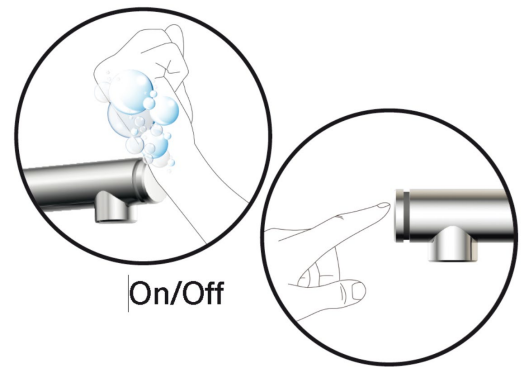

## Spültisch-Einhebelarmatur „VADA“

Art. 46060202

### Produktbeschreibung

- Chrom
- Wassersparkartusche 35 mm von Kerox
- 2 flexible Anschlusschläuche 600 mm, G3/8"
- Mischdüse von NEOPERL®
- Bedienhebel aus Metall
- Inklusive **EASYFIX** Befestigung