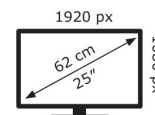

ASUS

XG259CMS

15 kWh/1000h

2019/2013

Technische Daten ROG Strix XG259CMS

Bildschirm	
Bildschirmdiagonale:	62,2 cm (24.5")
Display-Auflösung:	1920 x 1080 Pixel
Natives Seitenverhältnis:	16:9
Bildschirmtechnologie:	LCD
Touchscreen:	Nein
HD-Typ:	Full HD
Panel-Typ:	Fast IPS
Bildschirmform:	Flach
Kontrastverhältnis:	1000:1
Maximale Bildwiederholrate:	310 Hz
Anzahl der Farben des Displays:	16,7 Millionen Farben
Helligkeit (typisch):	400 cd/m ²
Reaktionszeit:	1 ms
Blendfreier Bildschirm:	Ja
Kontrastverhältnis (dynamisch):	100000000:1
Bildwinkel, horizontal:	178°
Bildwinkel, vertikal:	178°
Pixel Abstand:	0,283 x 0,283 mm
Sichtbare Größe (horizontal):	54,3 cm
Sichtbare Größe (vertikal):	30,3 cm
Digital horizontale Frequenz:	30 – 255 kHz
Digital vertikale Frequenz:	48 – 240 Hz
High Dynamic Range Video (HDR) Unterstützung:	Ja
Technologie mit hohem Dynamikbereich (HDR):	DisplayHDR 400, High Dynamic Range 10 (HDR10)
Farbraumstandard:	sRGB
Farbskala:	110%

HDMI-Version:	2.0
Anzahl DisplayPort Anschlüsse:	1
DisplayPorts-Version:	1.4
Kopfhörerausgänge:	1
HDCP:	Ja
HDCP-Version:	2.2

Gewicht und Abmessungen	
Gerätebreite (inkl. Fuß):	558 mm
Gerätetiefe (inkl. Fuß):	218 mm
Gerätehöhe (inkl. Fuß):	492 mm
Gewicht (mit Ständer):	5,58 kg
Breite (ohne Standfuß):	558 mm
Tiefe (ohne Standfuß):	57 mm
Höhe (ohne Standfuß):	332 mm
Gewicht (ohne Ständer):	2,78 kg

Energie	
Stromverbrauch (Standardbetrieb):	18,7 W
Stromverbrauch (aus):	0,3 W
Stromverbrauch (PowerSave):	0,5 W
AC Eingangsspannung:	100 – 240 V
AC Eingangsfrequenz:	50/60 Hz

Verpackungsdaten	
Verpackungsbreite:	795 mm
Verpackungstiefe:	172 mm
Verpackungshöhe:	482 mm
Paketgewicht:	7,76 kg
Verpackungsart:	Box

Ergonomie	
VESA-Halterung:	Ja
Kabelsperr-Slot:	Ja
Höhenverstellung:	Ja
Panel-Montage-Schnittstelle:	100 x 100 mm
Wandmontage:	Ja
Slot-Typ Kabelsperr:	Kensington
Höheneinstellung:	12 cm
Pivot:	Ja

Pivot Winkel:	-90 – 90°
Schwenkbar:	Ja
Schwenkwinkelbereich:	-45 – 45°
Neigungsverstellung:	Ja
Neigungswinkelbereich:	-5 – 20°