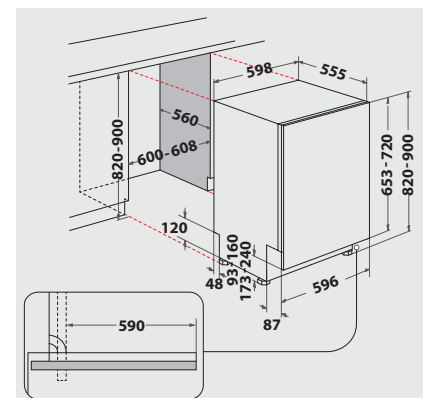

¹ Energieeffizienzklassen-Spektrum von A bis G