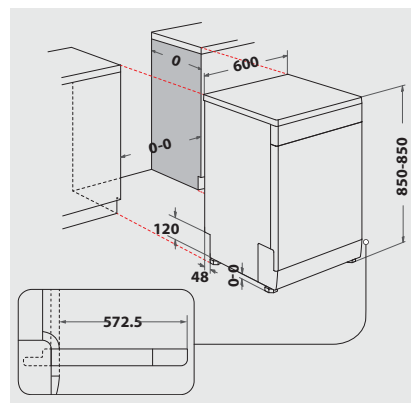

Technische Daten

- 220-240 Volt
- Absicherung 10 Ampere
- Warmwasseranschluss bis 60 °C möglich
- Anschlusskabellänge 130 cm
- Gerätemaße (HxTxB): 850x590x600 mm

WPRO-Zubehör (optional)

- CALBLOCK+ Antikalk-Filter CAL300, EAN 8015250608076
- 3 in 1 Entkalker für Waschmaschinen und Geschirrspüler, 12er Pack DES124, EAN 8015250583267