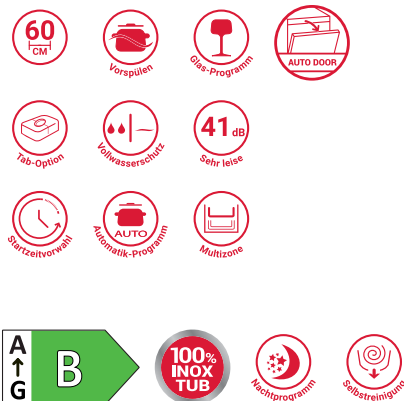

POF ECO D551 S

Freistehender Geschirrspüler (60 cm)

TOP 4

- Fast&Clean 28' – das effektive Reinigungsprogramm unter 28 Minuten
- Push&Go – 1 Tastendruck für sauberes und trockenes Geschirr in nur 85 Minuten
- Auto Door – automatisches Türöffnungssystem (abschaltbar)
- Besteckschublade – flexibel beladbar, auch mit längeren Besteckteilen

Silber

POF ECO D551 S

EAN 80 03437 05920 9

Bauart

- Freistehender Geschirrspüler (60 cm)

Ausstattung

- **Auto Door** – automatisches Türöffnungssystem (abschaltbar)
- Übersichtliches Display mit Restzeitanzeige und 1 – 12 Std. Startzeitvorwahl
- Spülzyklus-Ende wird angezeigt
- Elektronische Salz- und elektronische Klarspülernachfüllanzeige
- Edelstahl-Innenraum für maximale Hygiene
- Kindersicherung/Tastensperre
- Vollwasserschutz

Spülprogramme

- **7 Standardprogramme, 2 Sensorprogramme**
- 4 verschiedene Reinigungstemperaturen
- Spülprogramme: ECO, Kalt Vorspülen, Push&Go, Autoprogramm, Fast&Clean, Glasprogramm, Nachtprogramm, Selbstreinigung
- Automatik-Programm – perfekte Reinigungsergebnisse bei effizientem Wasser- und Energieverbrauch
- **Push&Go** – 1 Tastendruck für sauberes und trockenes Geschirr in nur 85 Minuten
- **Fast&Clean 28'** – das effektive Reinigungsprogramm unter 28 Minuten

Betriebsarten

- Option Multizone (separates Ober- oder Unterkorbspülen)
- Option für Spültabs

Geschirrkörbe

- **Besteckschublade** – flexibel beladbar, auch mit längeren Besteckteilen
- Oberkorb herausnehmbar und höhenver-

stellbar

- 4 klappbare Tassenablagen im Oberkorb
- 4 umklappbare Tellersegmente im Unterkorb

Verbrauchswerte

- Energieeffizienzklasse B, Reinigungsleistungsindex 1,13, Trocknungsleistungsindex 1,07¹
- 14 Maßgedecke
- Energieverbrauch des eco-Programms pro 100 Betriebszyklen: 64 kWh Strom
- 9,5 Liter Wasser, 0,644 kWh Strom im eco-Programm pro Betriebszyklus
- Programmdauer des eco-Programms: 4:00 h
- Nur 41 dB(A) re 1 pW Betriebsgeräusch, Luftschallemissionsklasse B

Technische Daten

- 220-240 Volt
- Absicherung 10 Ampere
- Warmwasseranschluss bis 60 °C möglich
- Anschlusskabellänge 130 cm
- Gerätemaße (HxTxB): 850x590x600 mm

WPRO-Zubehör (optional)

- CALBLOCK+ Antikalk-Filter CAL300, EAN 8015250608076
- 3 in 1 Entkalker für Waschmaschinen und Geschirrspüler, 12er Pack DES124, EAN 8015250583267