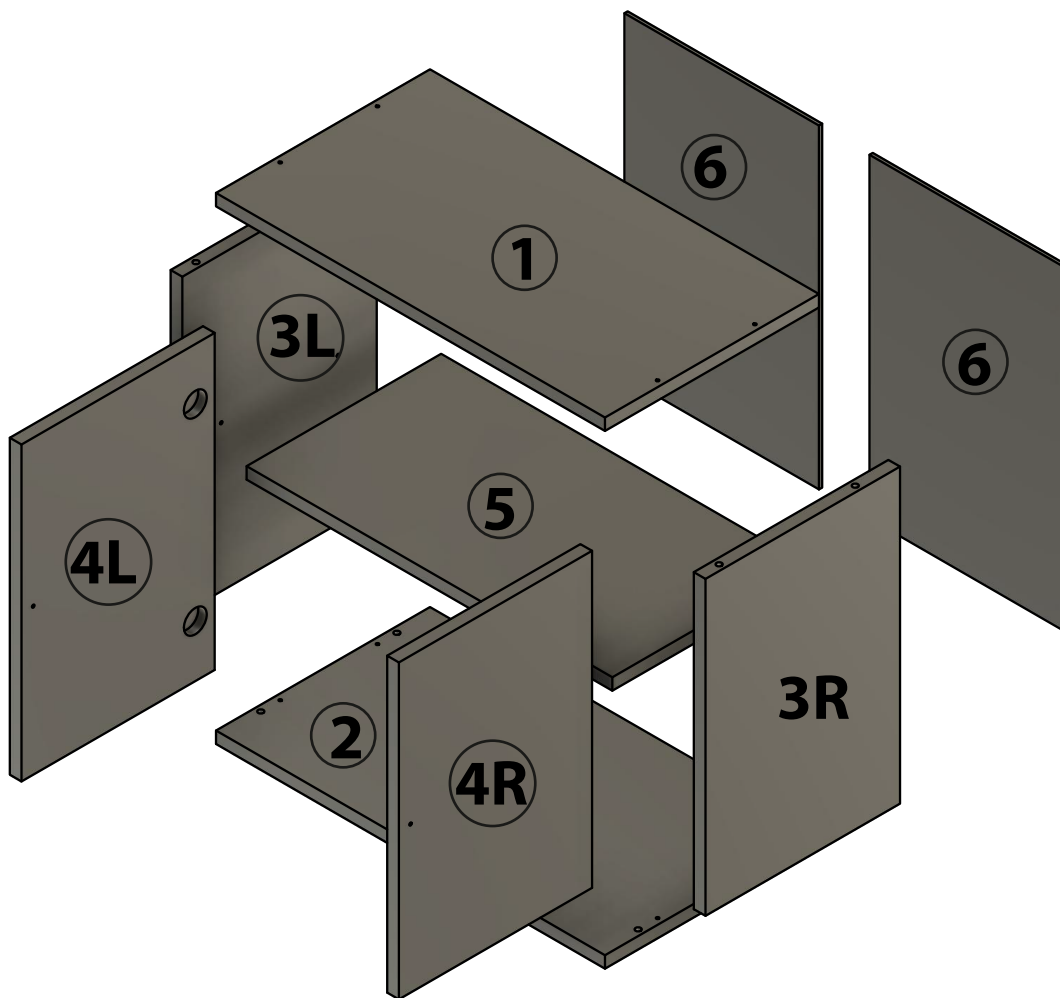

Garderobe Gados S

Montageanleitung
Instruction manual

VCM Morgenthaler GmbH
D-79346 Endingen am Kaiserstuhl
service@vcm-gruppe.de
www.vcm-gruppe.de

NO	mm	X
1-2	600X330X18	1-1
3R-3L	450X300X18	1-1
4R-4L	443X296X18	1-1
5	564X300X18	1
6	486x287x2,7	2

a  8x	b  8x	c  12x	d  16x
e  2x	f  2x	g  4x	h  4x
m  4x	n  10gr	r  1x	s  4x