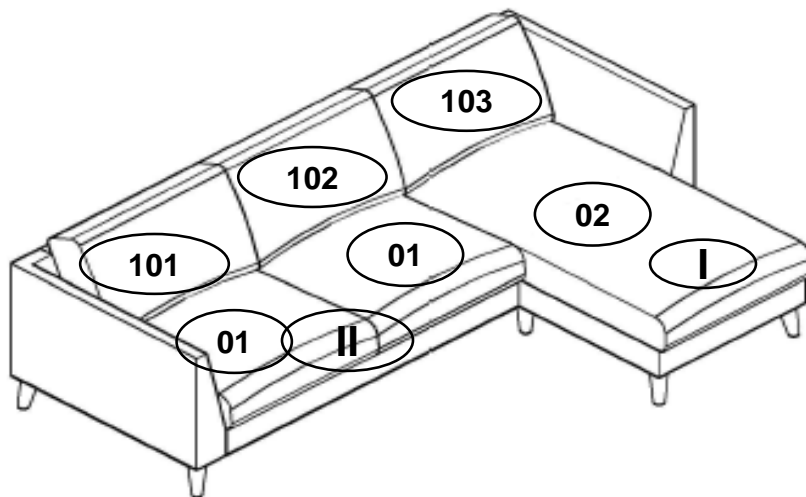

Art. No. 23340733, 34550207, 77852809, 17179951, 78216158,  
27910120, 91520547, 94220055

Gröde  
chaiselong

- |           |                                    |           |                                |
|-----------|------------------------------------|-----------|--------------------------------|
| <b>D</b>  | <b>Montageanleitung</b>            | <b>GB</b> | <b>Assembly instructions</b>   |
| <b>FR</b> | <b>Notice de montage</b>           | <b>IT</b> | <b>Istruzioni di montaggio</b> |
| <b>NL</b> | <b>Handleiding voor de montage</b> | <b>PL</b> | <b>Instrukcja montażu</b>      |
| <b>CZ</b> | <b>Montážní návod</b>              | <b>SK</b> | <b>Návod na montáž</b>         |
| <b>HU</b> | <b>Szerelési útmutató</b>          | <b>RO</b> | <b>Instrucțiuni de montaj</b>  |
| <b>TR</b> | <b>Montaj talimatı</b>             | <b>RU</b> | <b>Инструкция по монтажу</b>   |

**Gröde**

**•Nr •No •N° •Номер •Č •Sz**

23340733, 34550207, 77852809, 17179951,  
 78216158, 27910120, 91520547, 94220055

<b>A</b>		<b>B</b>		<b>C</b>	
H- 145 x8		x24, 5x30		x8	

1