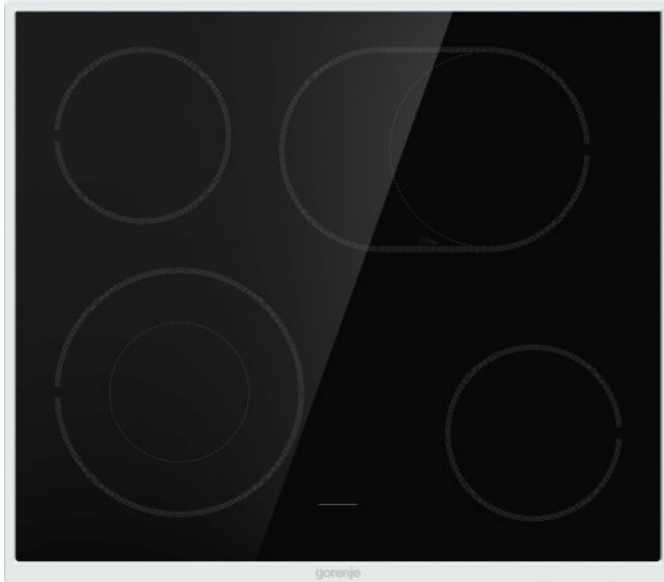

 Pizza-Funktion

 Abnehmbare Glastür

 StepBake

 Teleskopführungen

ECD634X

gorenje
Life Simplified

HiLight- Kochfeld

Schwarz

Edelstahl

BräterZone

4 HiLight-Kochzonen Links vorne: Ø 12/21 cm, 0.8/2.2 kW, Rechts vorne: Ø 14.5 cm, 1.2 kW, Links hinten: Ø 14.5 cm, 1.2 kW, Rechts hinten: Ø 17x26.5 cm, 1.5/2.4 kW

Bedienteil mit integrierter Restwärmanzeige