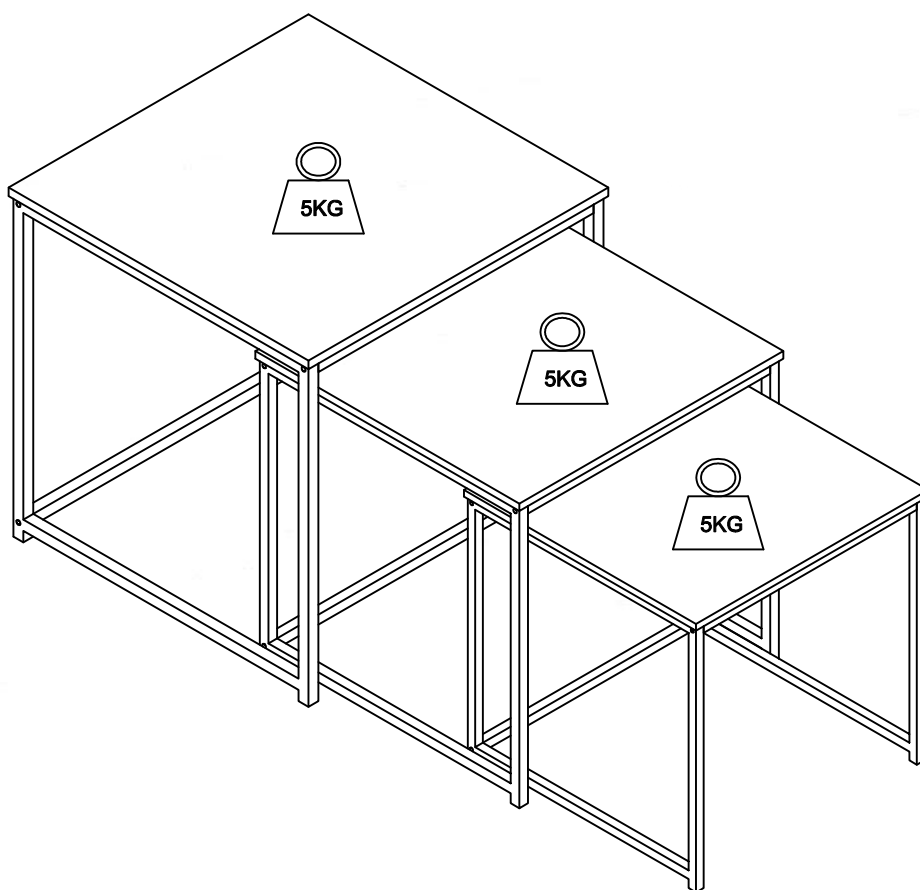

Beistelltisch Glisal Montageanleitung Instruction manual

VCM Morgenthaler GmbH
D-79346 Endingen am Kaiserstuhl
service@vcm-gruppe.de
www.vcm-gruppe.de

1  x2	2  x3	3  x1
4  x2	5  x3	6  x1
7  x2	8  x3	9  x1

A	x18	B	x12	C	x1
 M6x25		 M6x22			

01

This position should use long silver screws

X3

A	x18
	
M6x25	

02

This position should use short black screws

X3

B	x12
	
M6x22	

03