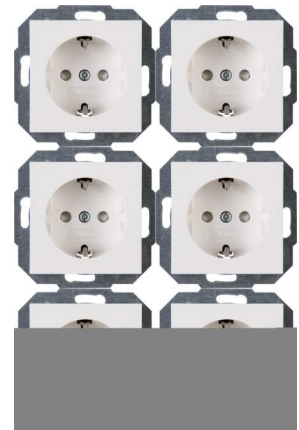

| Artikelnummer | Artikelname |
|---------------|--|
| 943029056 | ATHENIS - Profi-Pack: 6x Schutzkontakt-Steckdosen,erhöhter Berührungsschutz, Farbe: reinweiß |

Profi-Pack: 6x Schutzkontakt-Steckdose mit erhöhtem Berührungsschutz im Design ATHENIS und der Farbe reinweiß. Der Nennstrom beträgt 16A und die Bemessungsspannung 250V~. Schutzart IP20

| Technische Daten | 943029056 |
|---|-----------------------------|
| Anschlussart | Steckklemme |
| Mit Signallampe | nein |
| Mit erhöhtem Berührungsschutz | ja |
| Frequenz | 50 - 50 Hz |
| Textfeld/Beschriftungsfläche | nein |
| Auswurfmechanismus | nein |
| Werkstoff | Kunststoff |
| Bemessungsfehlerstrom | 0,00 A |
| Befestigungsart | Krallen-/Schraubbefestigung |
| Schlagfestigkeit | IK00 |
| Transparent | nein |
| Mit Feinsicherung | nein |
| Mit Durchschleiffunktion | ja |
| Mit Funktionsbeleuchtung | nein |
| Mit Orientierungslicht | nein |
| Anzahl der Module (bei Modulbauweise) | 1 |
| Anzahl der aktiven Kontakte (rund) | 0 |
| Anzahl der aktiven Kontakte (flach) | 2 |
| Min. Tiefe der Gerätedose | 32,0 mm |
| Kompatibel mit Apple HomeKit | nein |
| Kompatibel mit Google Assistant | nein |
| Kompatibel mit Amazon Alexa | nein |
| Metallicfarbe | nein |
| Nennstrom | 16,00 A |
| Nennspannung | 250 V |
| Montageart | Unterputz |
| Farbe | weiß |
| Ausführung | Steckdose CEE 7/3 (Typ F) |
| Halogenfrei | ja |
| Abschließbar | nein |
| Mit Klappdeckel | nein |
| Oberflächenschutz | lackiert |
| Anzahl der Phasen | 1 |
| Mit Ein-/Ausschalter | nein |
| Für "erschwerte Bedingungen" (nach VDE) | nein |