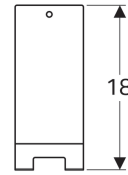

**Geberit Group Handtuchhaken**

---

Beispielbild

Werkstoff

Stahl

**Technische Daten**

Art.-Nr.	Farbe / Oberfläche
500.647.JK.2	lava / pulverbeschichtet matt