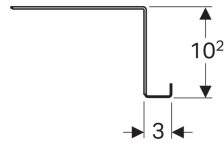

**Geberit Group Handtuchhaken**

---

Beispielbild

Werkstoff

Stahl

**Technische Daten**

Art.-Nr.	Farbe / Oberfläche
500.647.JK.2	lava / pulverbeschichtet matt