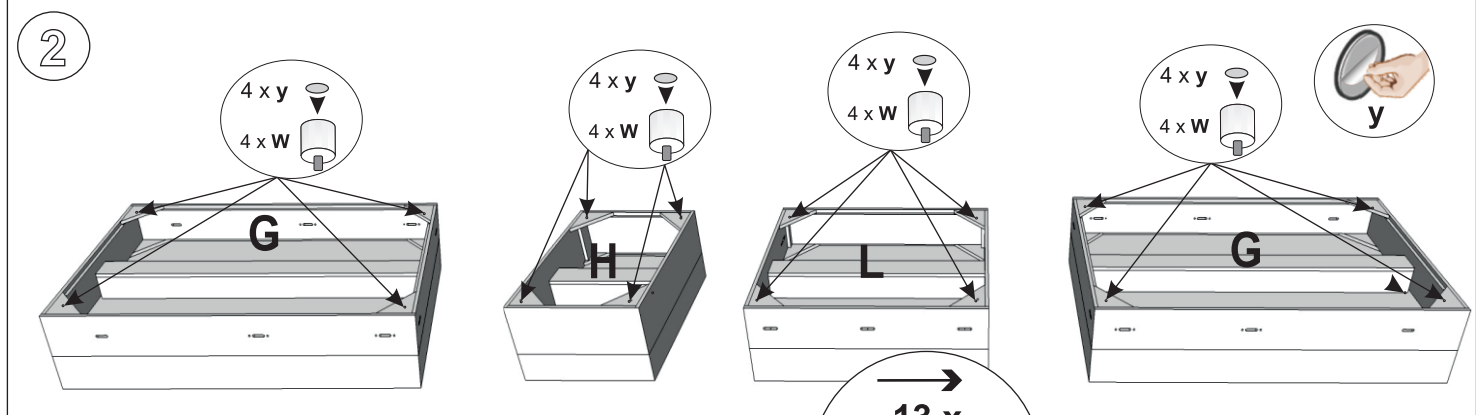

Ver: 29.06.2023

ANTONIA - U