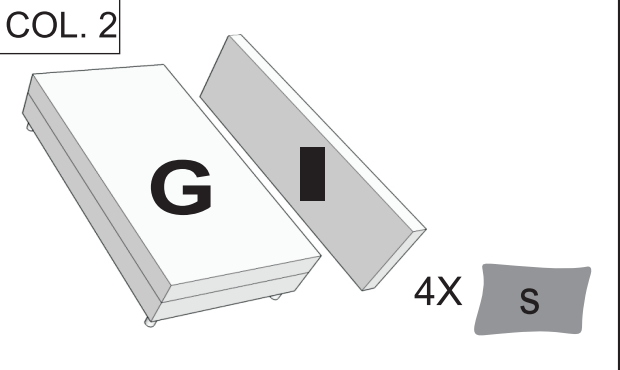

# ANTONIA U-FORM

- (DE) Montageanleitung
- (IT) Istruzioni di montaggio
- (PL) Instrukcja montażu
- (FR) Notice de montage
- (NL) Handleiding voor de montage
- (RO) Instrucțiuni de asamblare
- (GB) Assembly instructions
- (SK) Montážny návod
- (TR) Montaj talimatı
- (CZ) Montážní návod
- (RU) Инструкция по монтажу
- (HU) Szerelési útmutató

3 x ( 8x90 )  <b>a</b>	6 x ( 8x100 )  <b>h</b>	4 x ( 8x80 )  <b>d</b>	13 x M8  <b>c</b>	8 x ( M6x35 )  <b>e</b>	8 x  <b>f</b>	16 x  <b>y</b>
16 x 100mm 50mm  <b>w</b>	13 x  <b>z</b>	13 x Ø8  <b>b</b>	8 x ( M6x40 )  <b>i</b>	16 x  <b>g</b>	8x  <b>s</b>	3x  <b>t</b>
4x  <b>v</b>						