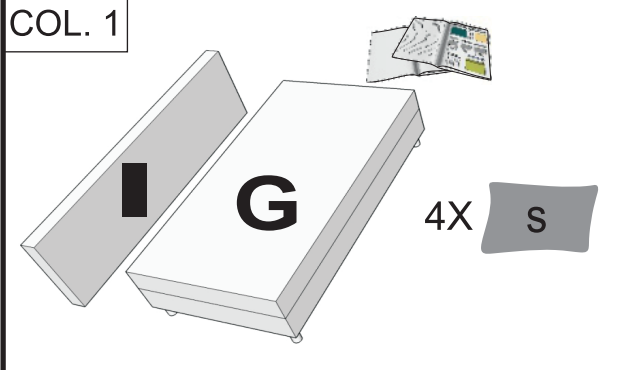

# ANTONIA U-FORM

- (DE) Montageanleitung
- (IT) Istruzioni di montaggio
- (PL) Instrukcja montażu
- (FR) Notice de montage
- (NL) Handleiding voor de montage
- (RO) Instrucțiuni de asamblare
- (GB) Assembly instructions
- (SK) Montážny návod
- (TR) Montaj talimatı
- (CZ) Montážní návod
- (RU) Инструкция по монтажу
- (HU) Szerelési útmutató

3 x ( 8x90 )  <b>a</b>	6 x ( 8x100 )  <b>h</b>	4 x ( 8x80 )  <b>d</b>	13 x M8  <b>c</b>	8 x ( M6x35 )  <b>e</b>	8 x  <b>f</b>	16 x  <b>y</b>
16 x 100mm 50mm  <b>w</b>	13 x  <b>z</b>	13 x Ø8  <b>b</b>	8 x ( M6x40 )  <b>i</b>	16 x  <b>g</b>	8x  <b>s</b>	3x  <b>t</b>
4x  <b>v</b>						