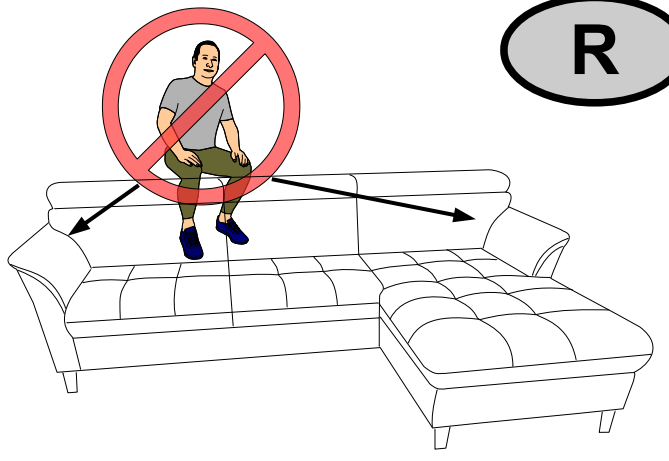

L

R

g H-120 X1	v H-120 X1	i L-5 X1	s H-120 s₁ X4	q M8*20 [mm] X4

i L-5 X1	s H-120 s₁ X2	q M8*20 X2