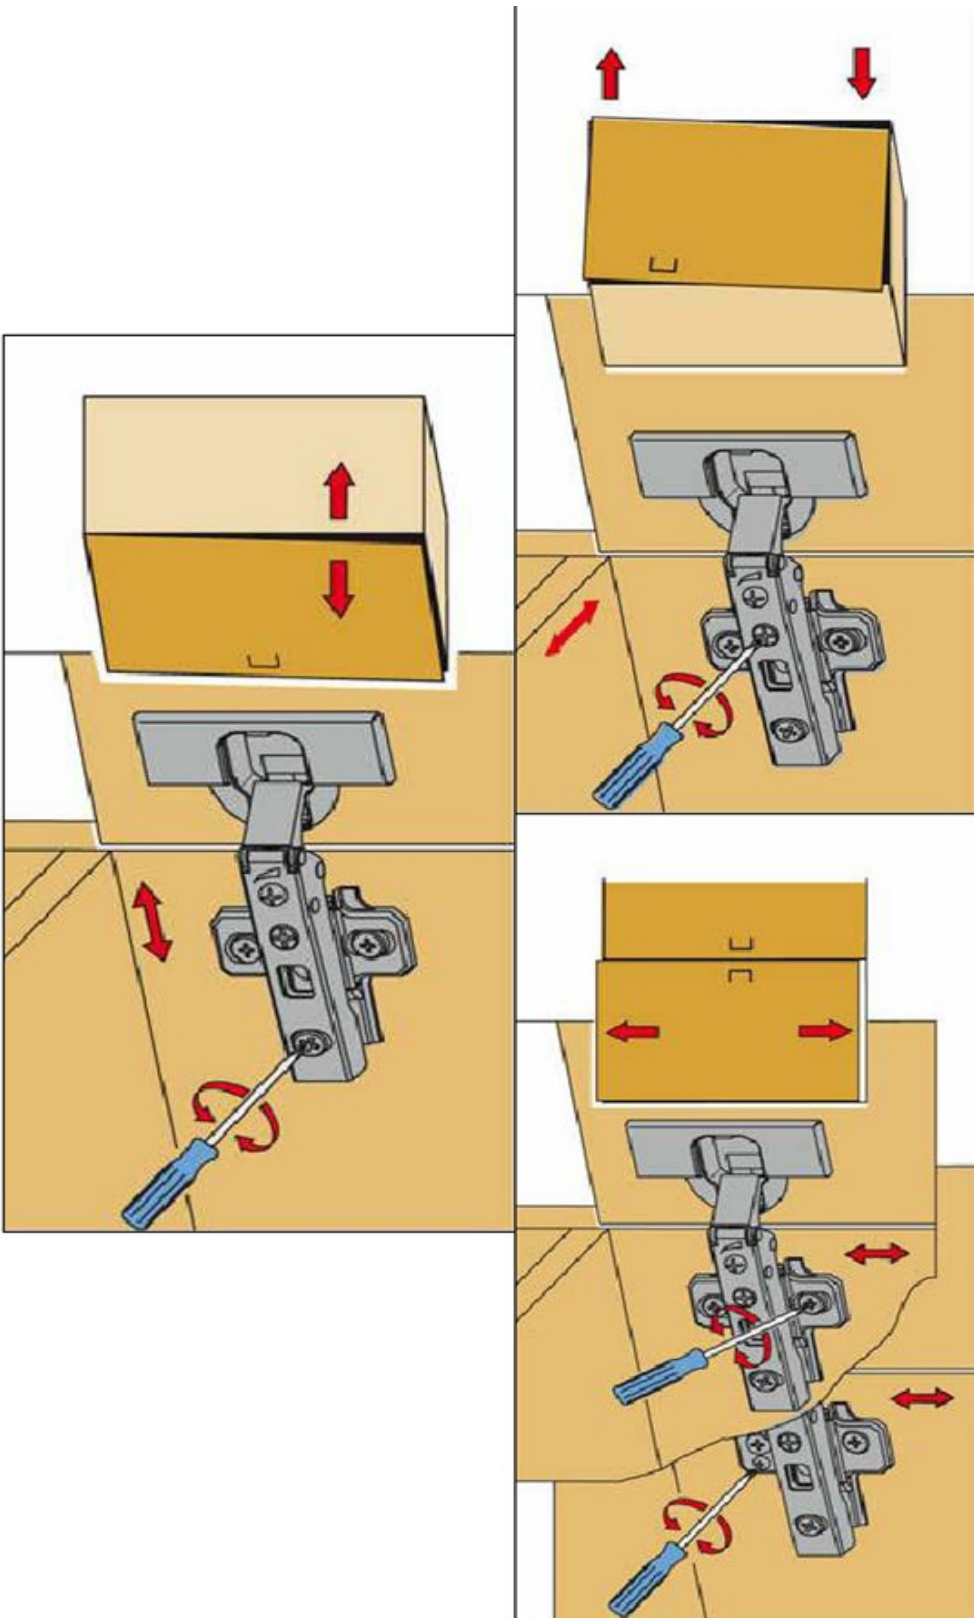

NEG-Novex Grosshandelsgesellschaft für Elektro- und  
Haustechnik GmbH Chenoverstraße 5  
67117 Limburgerhof  
<http://www.respekta.info>

Die Einstellung der Möbelfront

name	tip.	stk.	bild
KO 01	8x35	14	
EX 01	15/13	8	
TI 01		8	
SP 01	4x32	2	
DR 27	3,5x16	65	
DR 35	3,5x35	4	
KV 01	1,5x20	10	
UC 07	224	3	
UC 06	4,0x22	6	
EU 01	6,3x14	18	