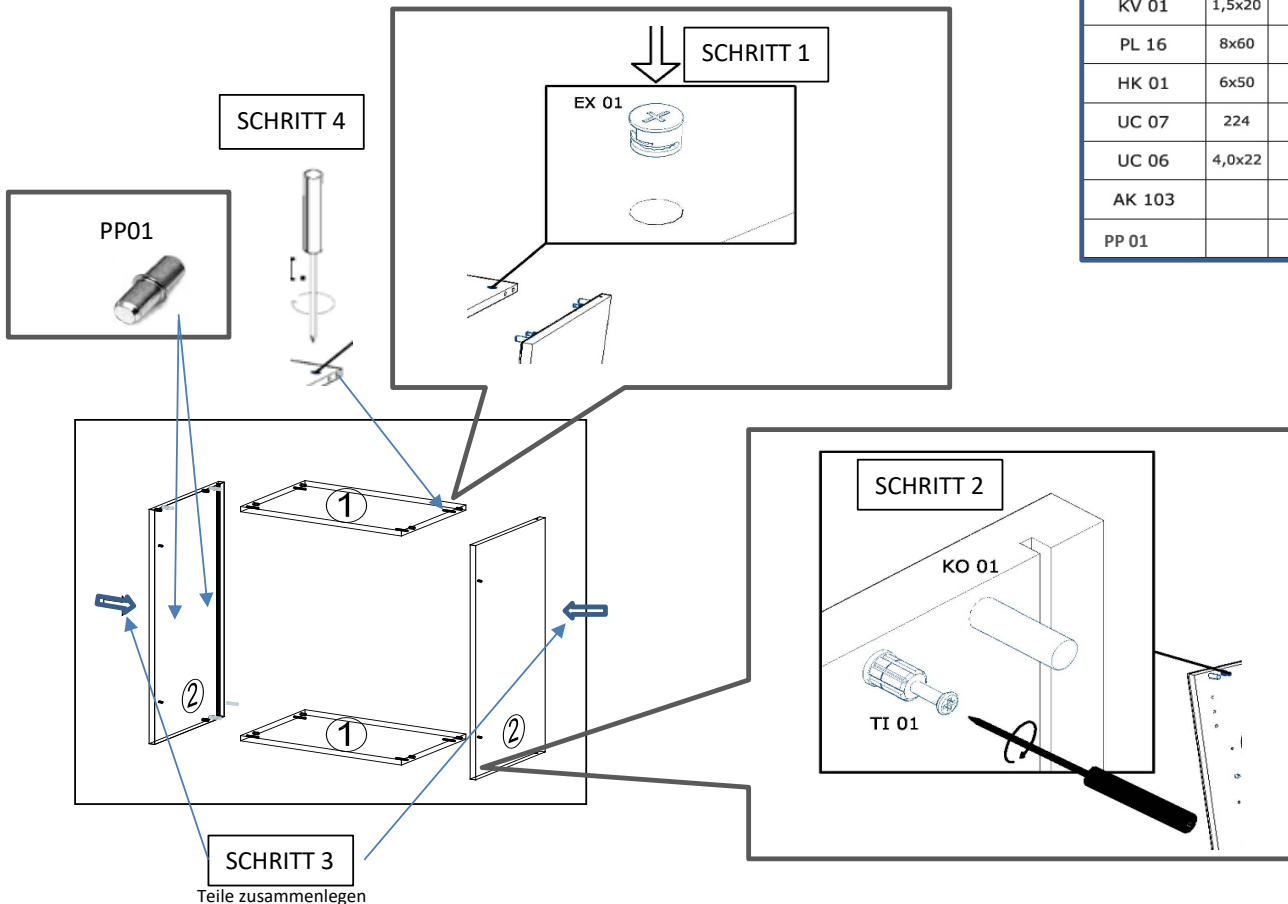

Die Möbel nicht permanent in Kontakt mit Wasser bringen.

NEG-Novex Grosshandels-gesellschaft für Elektro- und Haustechnik GmbH Chenoverstraße 5  
67117 Limburgerhof  
<http://www.respekta.info>

FT Name	tlp.	stk.	bild
KO 01	8x35	8	
EX 01	15/13	8	
TI 01		8	
FT 13		1	
FR 12		1	
PN 01-PD 01		1	
PN 02-PD 02		1	
SP 01	4x32	2	
DR 27	3,5x16	4	
DR 42	4,0x30	4	
KV 01	1,5x20	10	
PL 16	8x60	2	
HK 01	6x50	2	
UC 07	224	1	
UC 06	4,0x22	2	
AK 103		2	
PP 01		4	