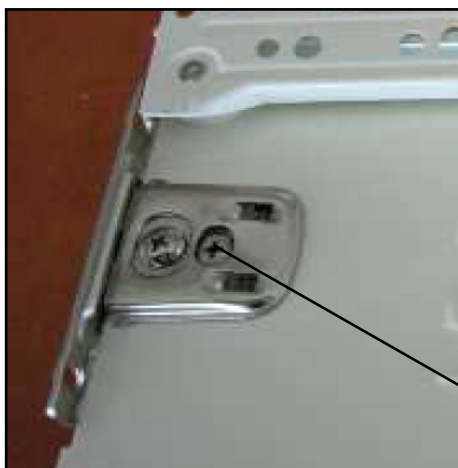

Einstellen der Front.

Der Verschluss der Front ist mit der Drehung in rechte oder linke Richtung der TL02 Stöcke verstellbar.

Mit der Drehung der Schraube nach rechts oder links kann der Front senkrecht eingestellt werden.