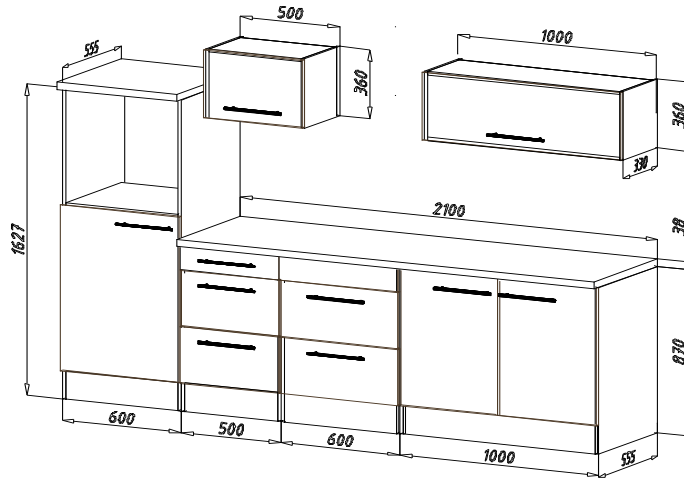

Bitte nur Material, wie Baumwolle verwenden!