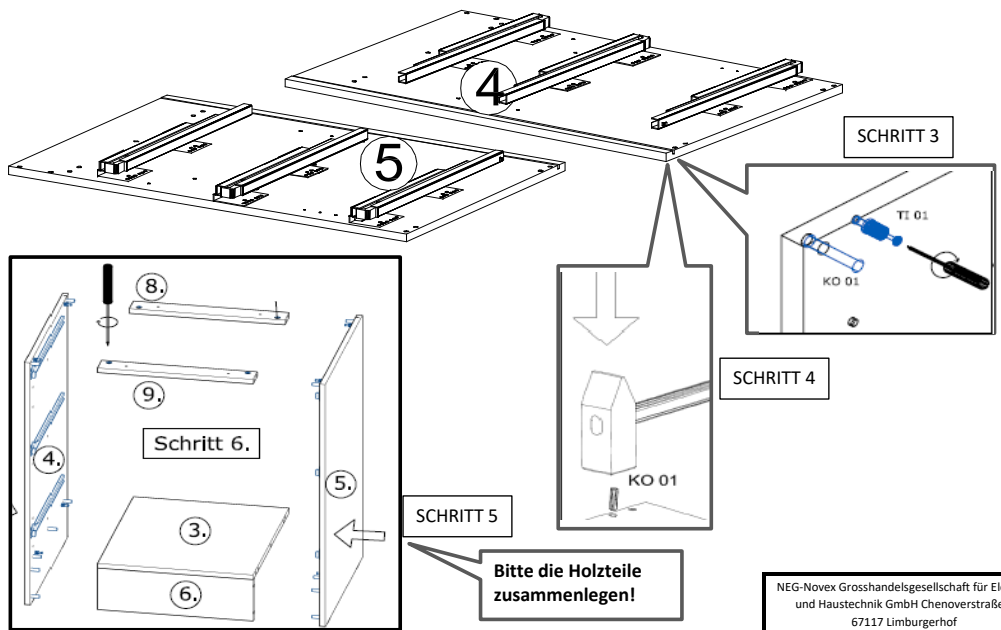

NEG-Novex Grosshandelsgesellschaft für Elektro- und Haustechnik GmbH Chenoverstraße 5
67117 Limburgerhof
<http://www.respekta.info>