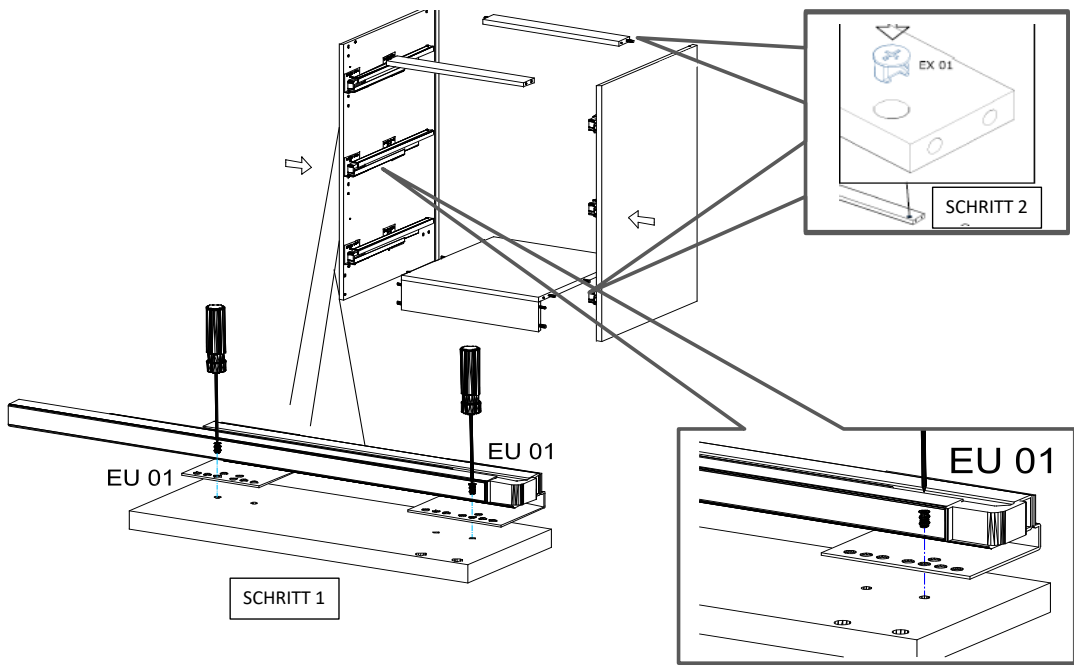

NEG-Novex Grosshandelsgesellschaft für Elektro- und Haustechnik GmbH Chenoverstraße 5
67117 Limburgerhof
<http://www.respekta.info>