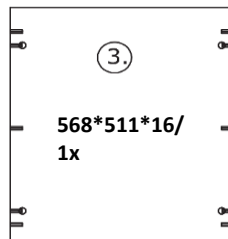

Bohrer Ø5

45min

name	tip.	stk.	bild
KO 01	8x35	14	
EX 01	15/13	8	
TI 01		8	
SP 01	4x32	2	
DR 27	3,5x16	65	
DR 35	3,5x35	4	
KV 01	1,5x20	10	
UC 07	224	3	
UC 06	4,0x22	6	
EU 01	6,3x14	18	

6.

568\*60\*2x

18\*135\*597/1x