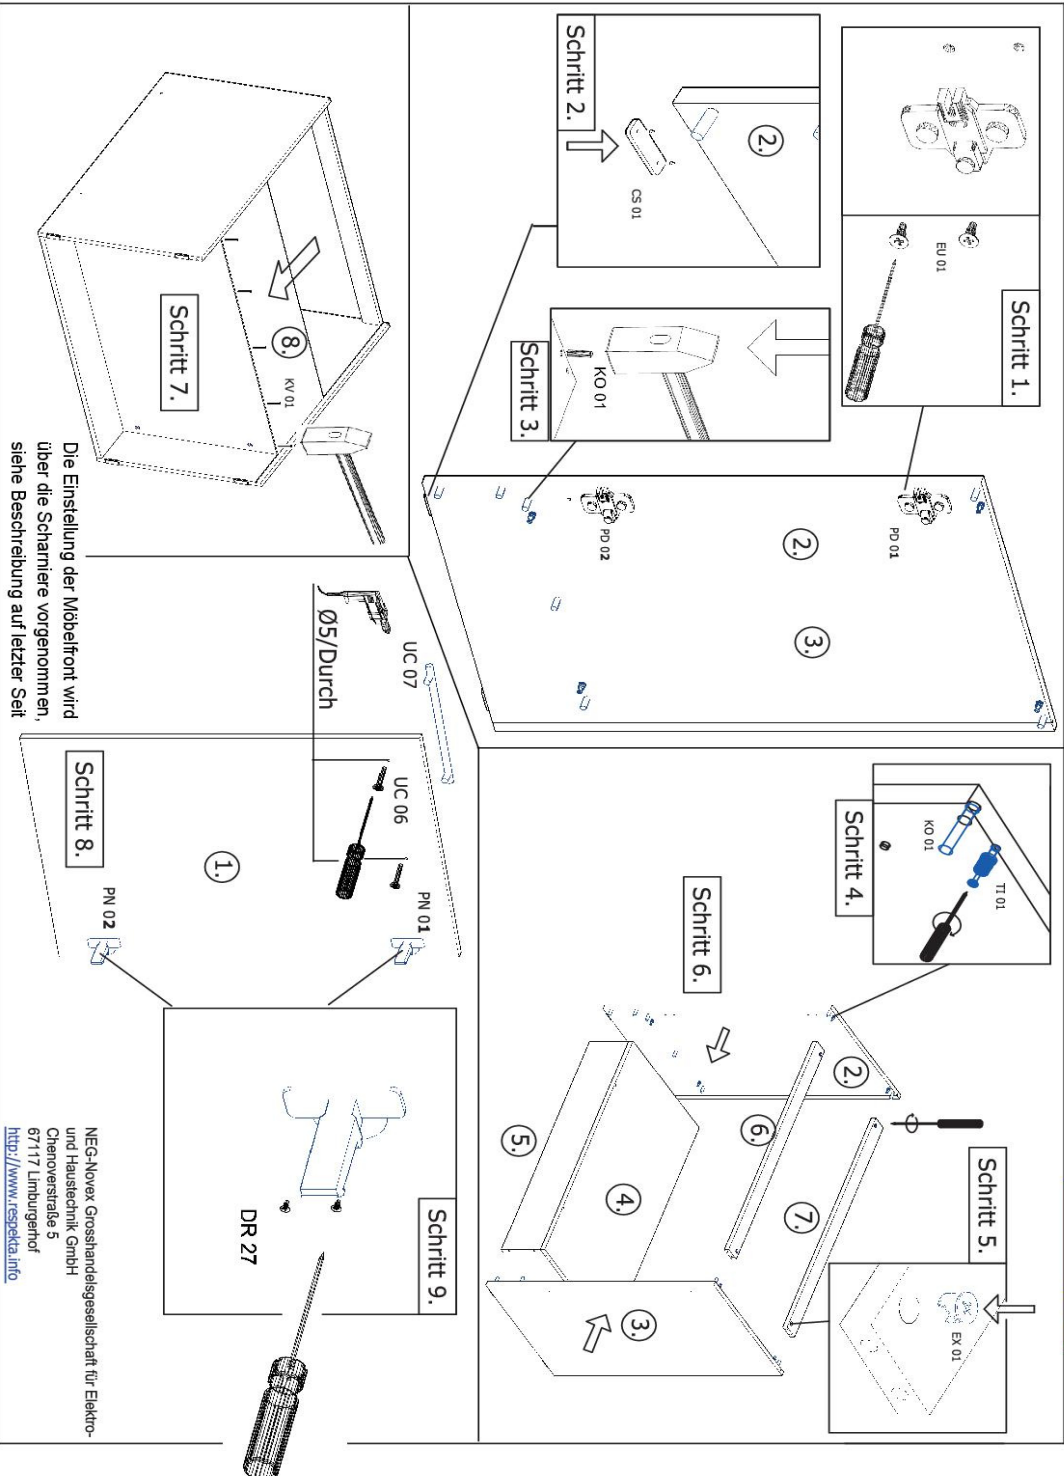

NEG-Nowax Großhandels-gesellschaft für Elektro- und Haustechnik GmbH
Cherowstraße 5
67117 Limburgerhof
<http://www.respektä.info>