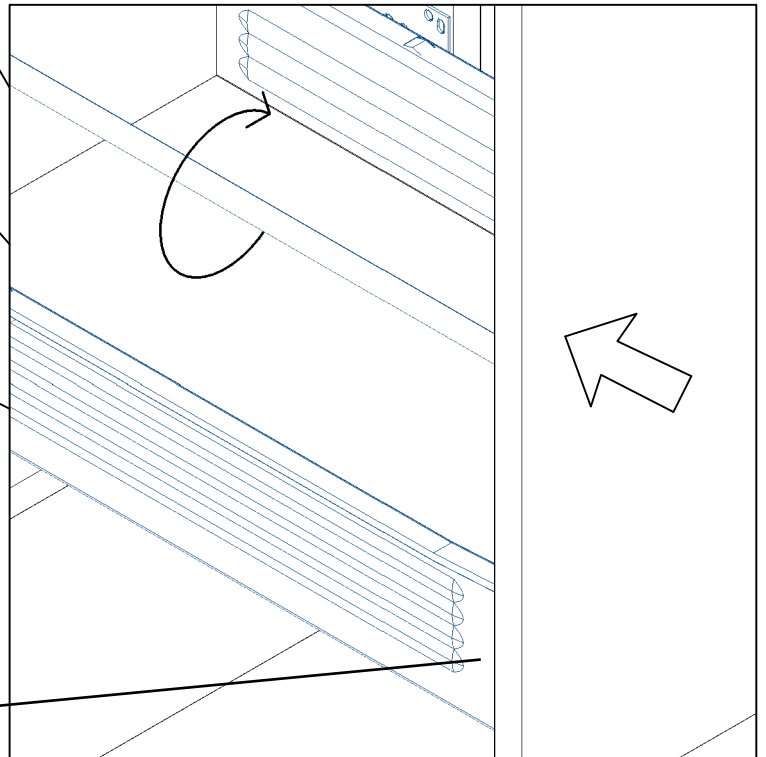

Einstellen der Front.

Der Verschluss der Front ist mit der Drehung in rechte oder linke Richtung der TL02 Stöcke verstellbar.

Mit der Drehung der Schraube nach rechts oder links kann der Front senkrecht eingestellt werden.