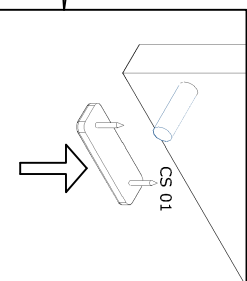

Schritt 1.

Schritt 4.

Schritt 5.

Schritt 2.

Schritt 3.

Schritt 6.

Die Einstellung der Front wird über die TL02-Stange vorgenommen!  
Wird TL02 nach rechts gedreht, dann wird Front senkrecht eingestellt.  
Wird TL02 nach links gedreht, dann wird Front waagrecht eingestellt.

Schritt 8.

Schritt 7.

Man muss 2 Stk. Soft-Close Funktionalität (TL 04) bei Markierbohrungen an die linke Seite befestigen.

SZR 01

Schritt 9.