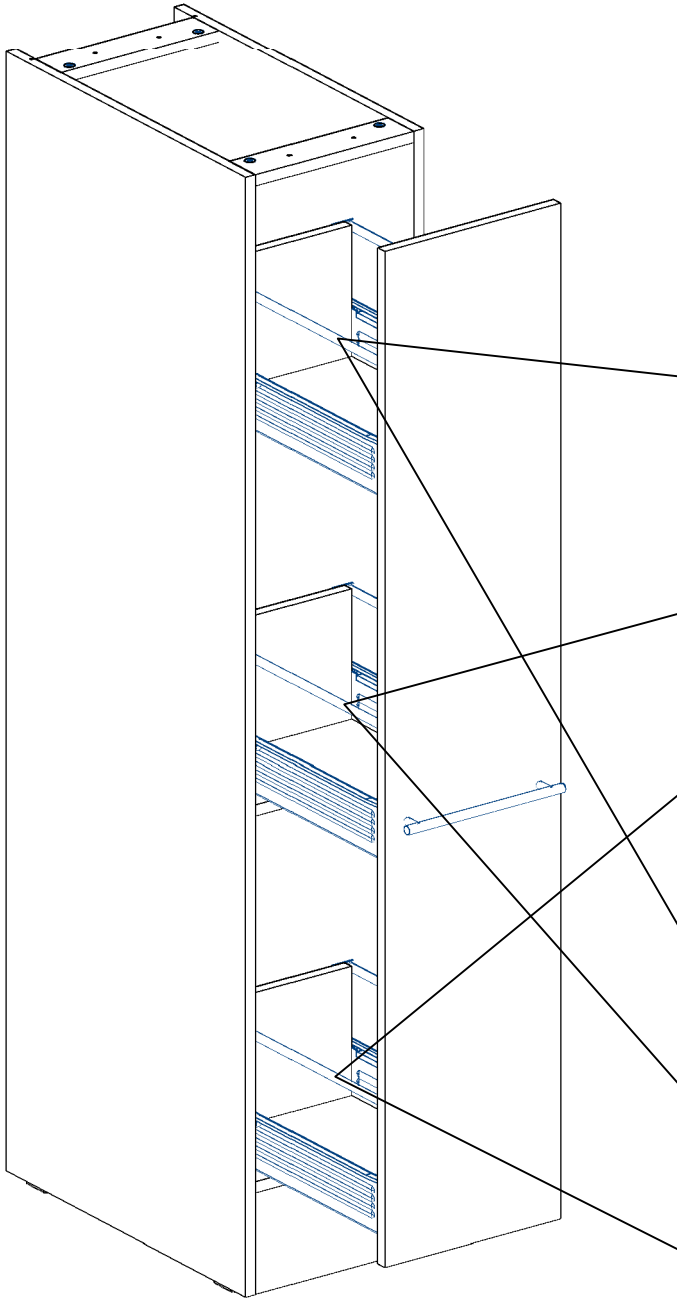

Einstellen der Front.

Der Verschluss der Front ist mit der Drehung in rechte oder linke Richtung der TL02 Stöcke verstellbar.

Mit der Drehung der Schraube nach rechts oder links kann der Front senkrecht eingestellt werden.