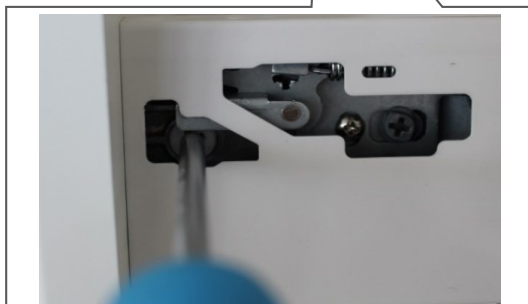

Mit Betätigung der vorderen Schraube wird die Fronteinstellung in horizontaler Richtung vorgenommen!