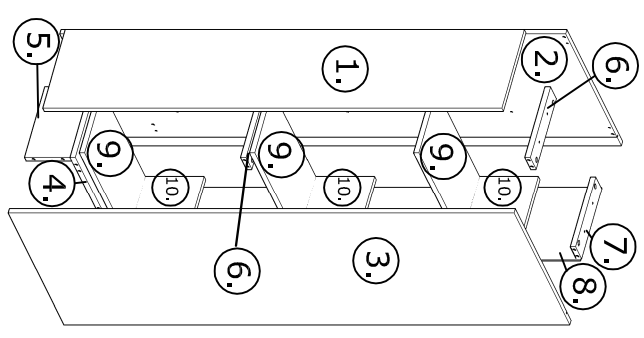

name	tip.	stk.	bild
KO 01	8x35	16	
EX 01	15/13	12	
TI 01		12	
SP 01	4x32	2	
DR 27	3,5x16	65	
DR 35	3,5x35	4	
KV 01	1,5x20	10	
CS 01		4	
UC 07	224	1	
UC 06	4,0x22	2	
EU 01	6,3x14	18	
TL 01	450	3 paar	
TL 02	450	3 paar	
TL 03		2	
TL 04		2	
TL 05		3 paar	
TL 06		3 paar	

45min

Achtung!

Bitte geben Sie bei möglichen Reklamationen immer die Produkt-ID-Nummer (steht unten rechts) an

NEG-Novex Großhandelsgesellschaft für Elektro- und Haustechnik GmbH
Chenoverstraße 5
67117 Limburgerhof
<http://www.respekta.info>