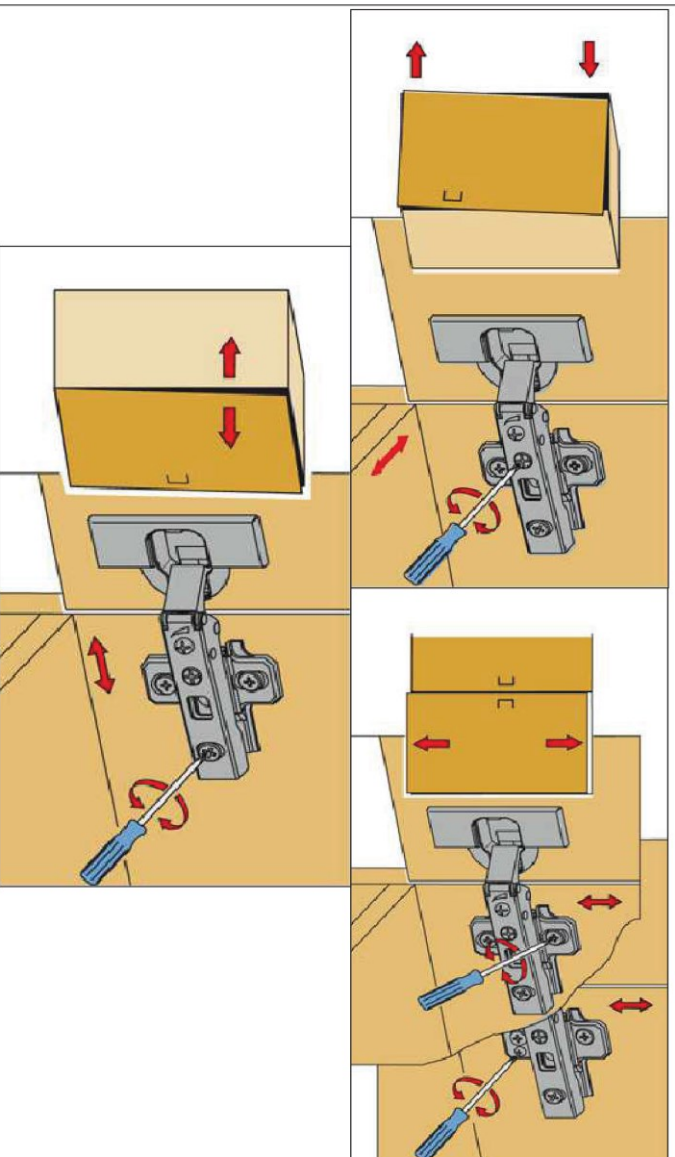

Die Einstellung der Möbelfront

PREMIUM respekta®
Küchen Premium

NEG-NOVEX Großhandels-gesellschaft für Elektro-
und Haustechnik GmbH
Cherowstraße 5
67117 Limburgerhof
<http://www.respekta.info>