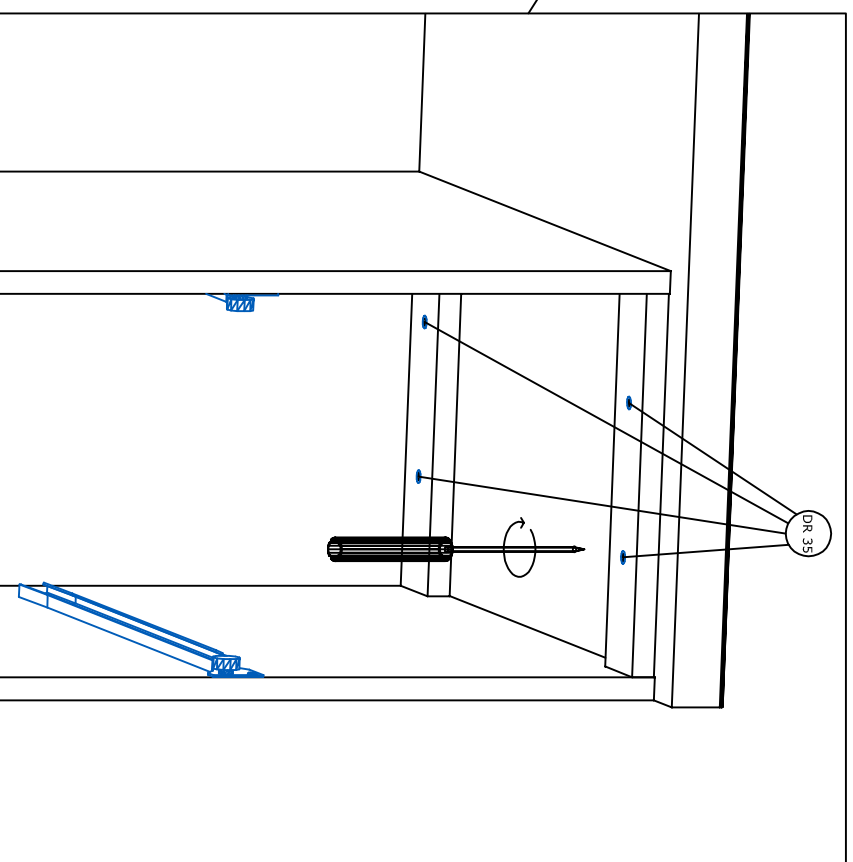

Schritt 1.

Schritt 4.

Schritt 5.

Schritt 2.

Schritt 3.

Schritt 6.

Die Einstellung der Front wird über die TL02-Stange vorgenommen!  
Wird TL02 nach rechts gedreht, dann wird Front senkrecht eingestellt.  
Wird TL02 nach links gedreht, dann wird Front waagrecht eingestellt.

Schritt 8.

Schritt 7.

Man muss 2 Stk. Soft-Close Funktionalität (TL 04) bei Markierbohrungen an die linke Seite befestigen.

SZR 01

Schritt 9.

## Einstellen der Front.

Der Verschluss der Front ist mit der Drehung in rechte oder linke Richtung der TL02 Stöcke verstellbar.

Mit der Drehung der Schraube nach rechts oder links kann der Front senkrecht eingestellt werden.