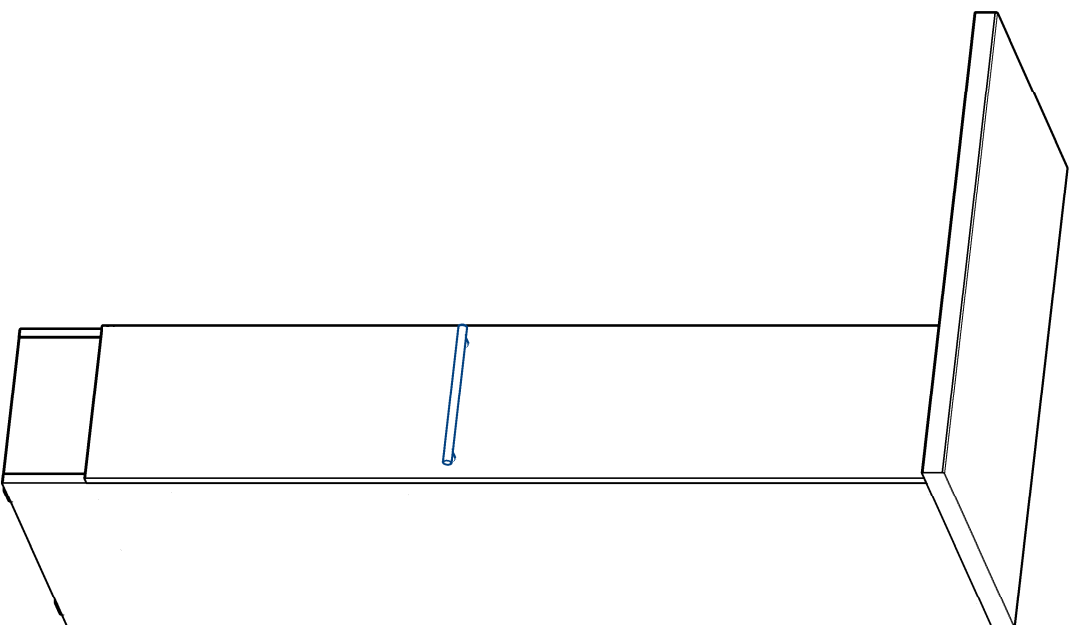

Die Einstellung der Möbelfront

**Achtung!**

Bitte geben Sie bei möglichen Reklamationen immer die Produkt-ID-Nummer (steht unten rechts) an

name	tip.	stk.	bild
KO 01	8x35	16	
EX 01	15/13	12	
TI 01		12	
SP 01	4x32	2	
DR 27	3,5x16	65	
DR 35	3,5x35	4	
KV 01	1,5x20	10	
CS 01		4	
UC 07	224	1	
UC 06	4,0x22	2	
EU 01	6,3x14	18	
TL 01	450	3 paar	
TL 02	450	3 paar	
TL 03		2	
TL 04		2	
TL 05		3 paar	
TL 06		3 paar	