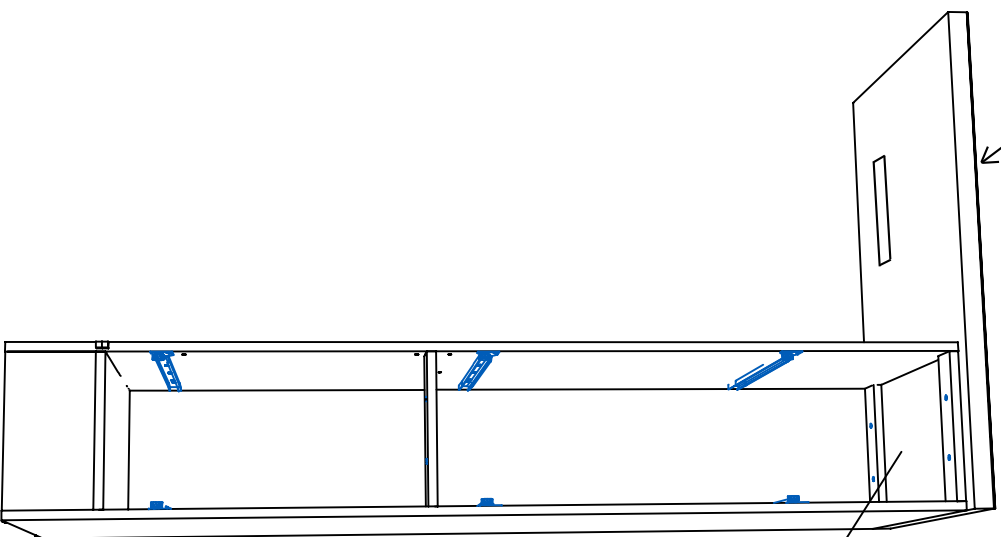

Schritt 8.

Schritt 7.

Man muss 2 Stk. Soft-Close Funktionalität (TL 04) bei Markierbohrungen an die linke Seite befestigen.

SZR 01

Schritt 9.