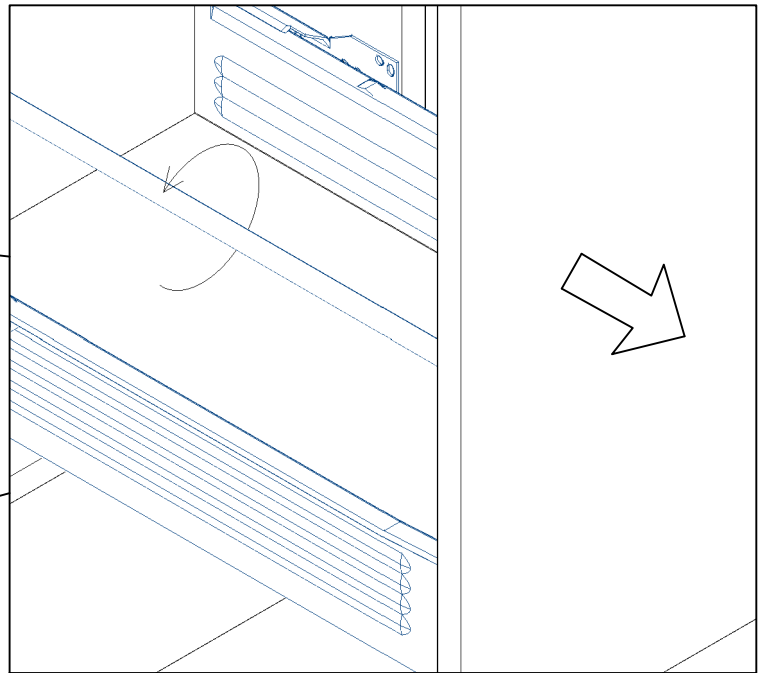

Einstellen der Front.

Der Verschluss der Front ist mit der Drehung in rechte oder linke Richtung der TL02 Stöcke verstellbar.

Mit der Drehung der Schraube nach rechts oder links kann der Front senkrecht eingestellt werden.