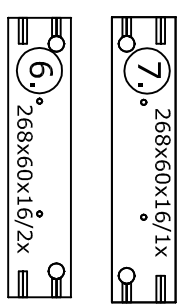

Achtung!

Bitte geben Sie bei möglichen Reklamationen immer die Produkt-ID-Nummer (steht unten rechts) an

NEG-Novex Großhandelsgesellschaft für Elektro- und Haustechnik GmbH
Chenoverstraße 5
67117 Limburgerhof
<http://www.respekta.info>