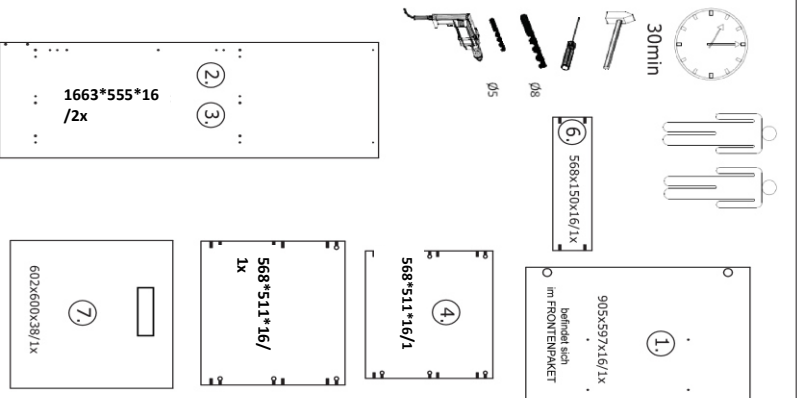

Die Möbel nicht permanent in Kontakt mit Wasser bringen.

NEG-Novex Großhandelsgesellschaft für Elektro- und Haustechnik GmbH Chenoverstraße 5  
67117 Limburgerhof  
<http://www.respekta.info>

name	tip.	stk.	bild
KO 01	8x35	16	
EX 01	15/13	12	
TI 01		12	
PN 01-PD 01		2	
SP 01	4x32	2	
DR 27	3,5x16	10	
DR 35	3,5x35	6	
PL 16	8x60	2	
CS 01		4	
UC 07	224	1	
UC 06	4,0x22	2	
EU 01	6,3x14	4	
AK 141	30x30	6	
SZR 01	203x35	1	