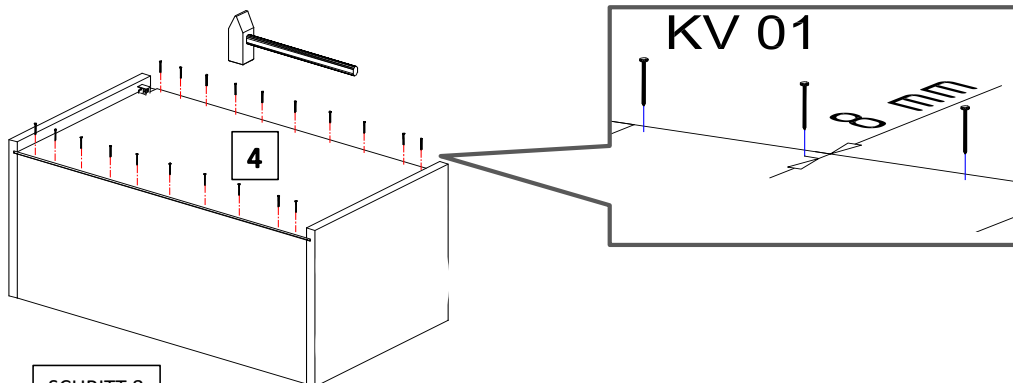

SCHRITT 7

SCHRITT 8