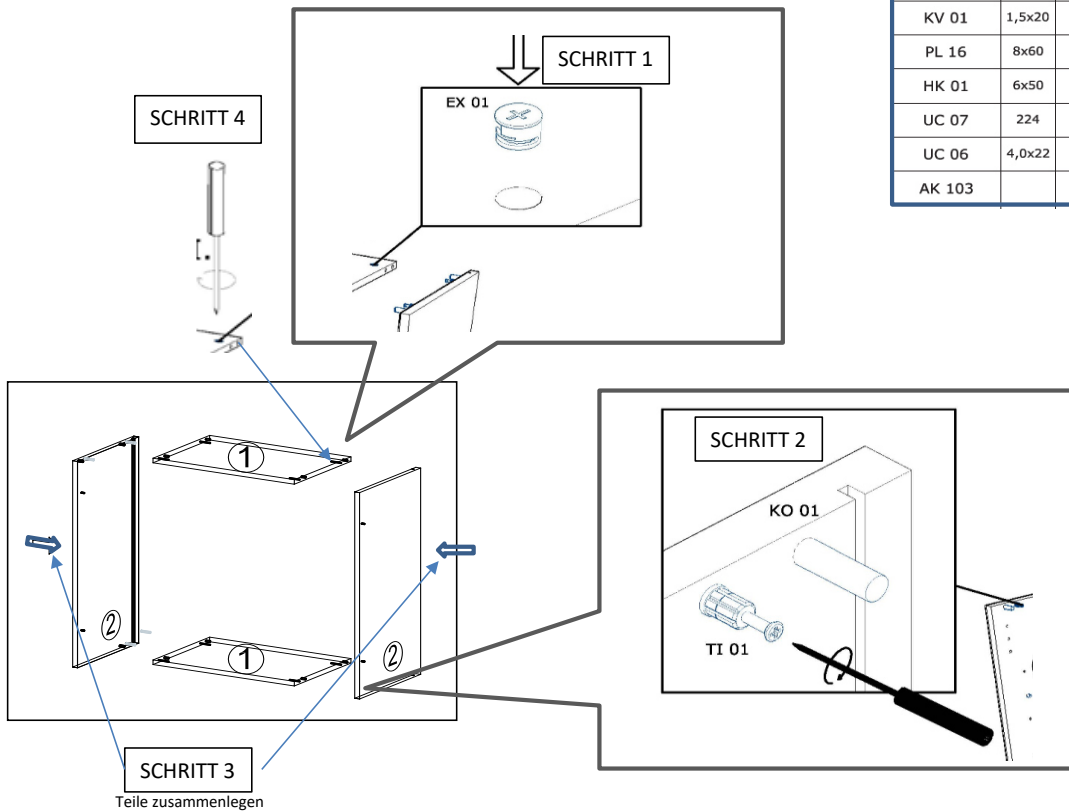

NEG-Nowax Großhandels-gesellschaft für Elektro- und Haustechnik GmbH  
Cherowstraße 5  
67117 Limburgerhof  
<http://www.respektä.info>

20 min

name	tlp.	stk.	bild
KO 01	8x35	8	
EX 01	15/13	8	
TI 01		8	
FT 13		1	
FR 12		1	
PN 01-PD 01		1	
PN 02-PD 02		1	
SP 01	4x32	2	
DR 27	3,5x16	4	
DR 42	4,0x30	4	
KV 01	1,5x20	10	
PL 16	8x60	2	
HK 01	6x50	2	
UC 07	224	1	
UC 06	4,0x22	2	
AK 103		2	