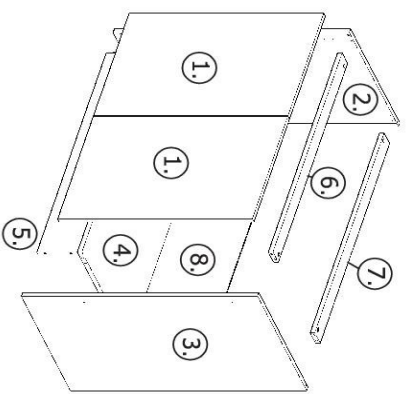

name	tip.	stk.	bild
KO 01	8x35	14	
EX 01	15/13	8	
TI 01		8	
PN 01-PD 01		2	
PN 02-PD 02	Soft-Close	2	
SP 01	4x32	2	
DR 27	3,5x16	8	
DR 35	3,5x35	6	
KV 01	1,5x20	10	
CS 01		4	
UC 07	224	2	
UC 06	4,0x22	4	
EU 01	6,3x14	4	

Achtung! Bitte geben Sie bei möglichen Reklamationen immer die Produkt-ID-Nummer (siehe separates Blatt) an.

NEG-Nowek, Grosshandels-gesellschaft für Elektro- und Haustechnik GmbH
Chenoverstraße 5
67117 Limburgerhof
<http://www.respekta.info>