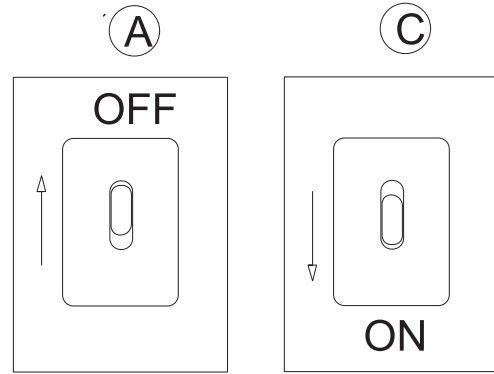

## Combi HL

Overall size:

116 cm

**FittinQ B.V.**

Smaragdweg 52, 5527 LB Hapert, The Netherlands  
www.qazqa.nl

QAZQA