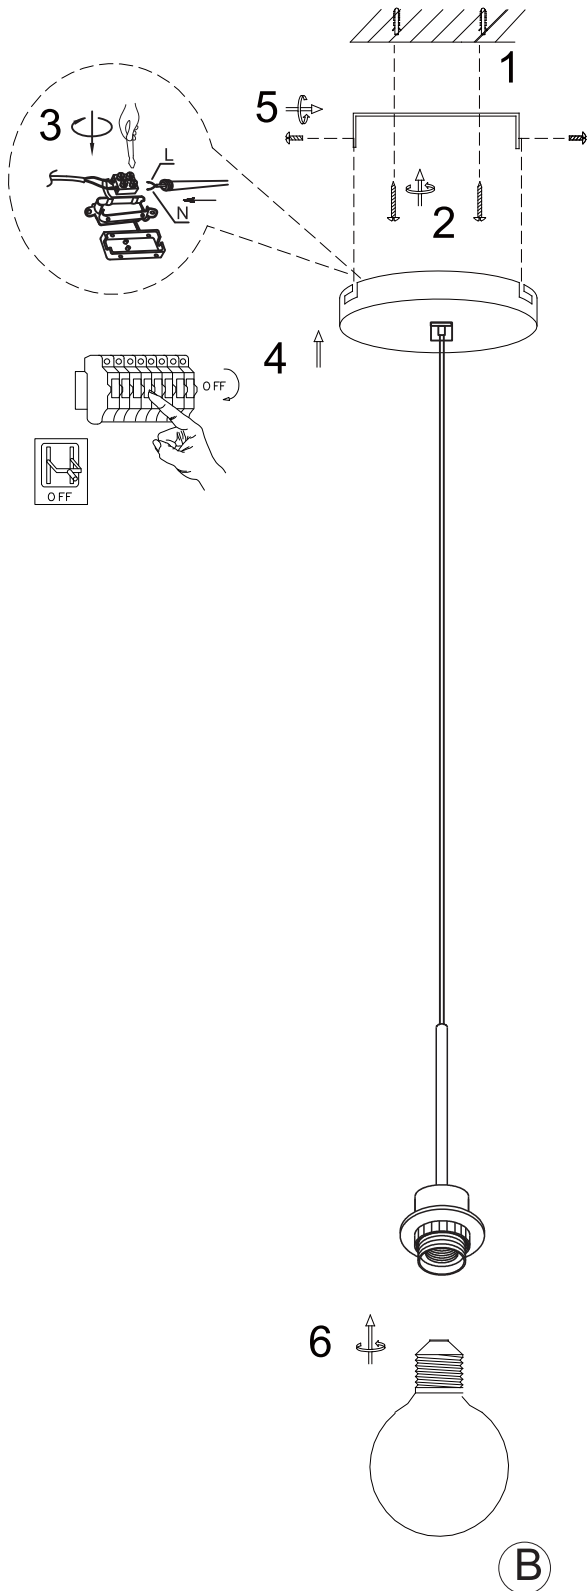

## Combi HL

Overall size:

116 cm

**FittinQ B.V.**

Smaragdweg 52, 5527 LB Hapert, The Netherlands  
www.qazqa.nl

QAZQA