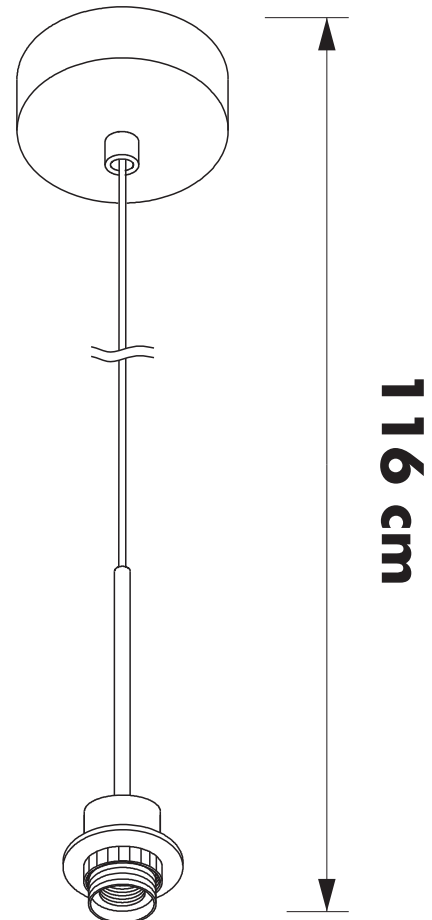

## Combi HL

Overall size:

116 cm

**FittinQ B.V.**

Smaragdweg 52, 5527 LB Hapert, The Netherlands  
www.qazqa.nl

QAZQA