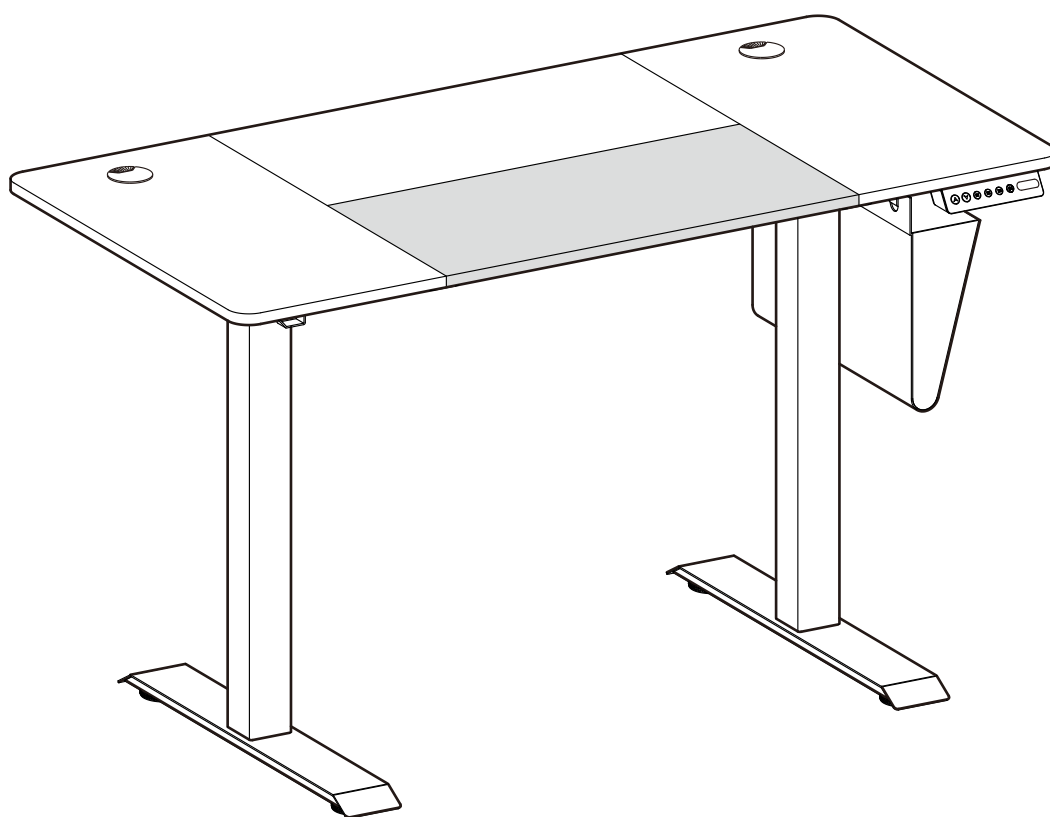

SONGMICS®

LSD015/016 | Standing Desk
Höhenverstellbarer Schreibtisch

104587S

A × 1

B × 1

C × 1

D × 1

E × 2