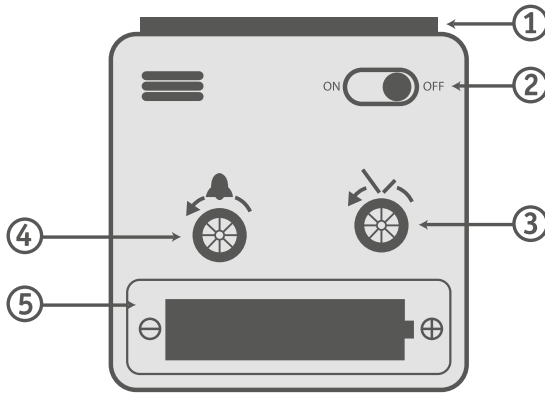

Tasten und Funktionen

4460617 + 4460618 + 4460619 + 4460620

FUNKTION

1. Licht / Weckwiederholung
2. Wecker Ein / Aus
3. Uhrzeit einstellen
4. Weckzeit einstellen
5. 1x Batterie Mignon AA
R6 - 1,5V (inkl.)

FUNCTION

1. Light / Snooze Function
2. Alarm On / Off switch
3. Set time
4. Set alarm
5. 1x Battery Mignon
R6 - 1,5V (incl.)