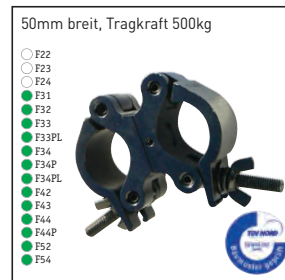

**Trussaufnehmer (für 50mm Rohr)**  
822 27,00 €

**Trussaufnehmer**  
81700 17,00 €

**Trussaufnehmer**  
812QUICK 14,00 €

**Trussaufnehmer mit Öse**  
5033 26,00 €

**Selbstock Haken**  
885030 28,00 €

**Trussaufnehmer**  
5034 28,00 €

**Trussaufnehmer**  
81701 24,00 €

**Trussaufnehmer**  
885036 12,00 €

**Trussaufnehmer**  
5038-1 18,00 €

**Trussaufnehmer klein**  
812-B 10,00 €

**Trussaufnehmer**  
5035-2-B 17,00 €

**Trussaufnehmer**  
823-B 24,00 €

**Trussaufnehmer**  
5025-B 33,00 €

**Trussaufnehmer**  
8231-B 45,00 €

**Selbstock Haken**  
5030-B 25,00 €