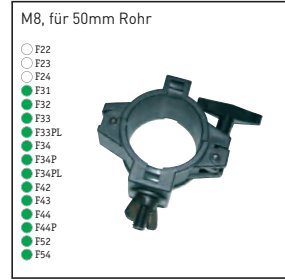

**Trussaufnehmer (für 50mm Truss)**  
8231 42,00 €

**Trussaufnehmer (für 50mm Truss)**  
5032-2 17,00 €

**Kunststoffklammer T-10**  
888140 7,00 €

**Trussaufnehmer**  
812 10,00 €

**Trussaufnehmer (für 50mm Rohr)**  
5034-1 40,00 €

**Trussaufnehmer (für 50mm Rohr)**  
822 27,00 €

**Trussaufnehmer**  
81700 17,00 €

**Trussaufnehmer**  
812QUICK 14,00 €

**Trussaufnehmer mit Öse**  
5033 26,00 €

**Selbstock Haken**  
885030 28,00 €

**Trussaufnehmer**  
5034 28,00 €

**Trussaufnehmer**  
81701 24,00 €

**Trussaufnehmer**  
885036 12,00 €

**Trussaufnehmer**  
5038-1 18,00 €

**Trussaufnehmer klein**  
812-B 10,00 €

**Trussaufnehmer**  
5035-2-B 17,00 €

**Trussaufnehmer**  
823-B 24,00 €