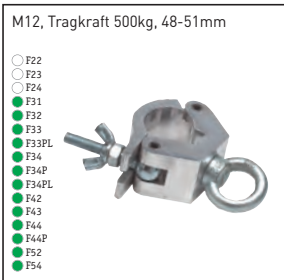

**Trussaufnehmer (für 50mm Truss)**  
8231 42,00 €

**Trussaufnehmer (für 50mm Truss)**  
5032-2 17,00 €

**Kunststoffklammer T-10**  
888140 7,00 €

**Trussaufnehmer**  
812 10,00 €

**Trussaufnehmer (für 50mm Rohr)**  
5034-1 40,00 €

**Trussaufnehmer (für 50mm Rohr)**  
822 27,00 €

**Trussaufnehmer**  
81700 17,00 €

**Trussaufnehmer**  
812QUICK 14,00 €

**Trussaufnehmer mit Öse**  
5033 26,00 €

**Selbstock Haken**  
885030 28,00 €

**Trussaufnehmer**  
5034 28,00 €