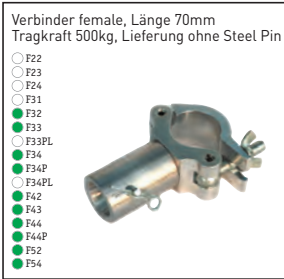

**Trussaufnehmer (für 50mm Truss)**  
8231 42,00 €

**Trussaufnehmer (für 50mm Truss)**  
5032-2 17,00 €

**Kunststoffklammer T-10**  
888140 7,00 €

**Trussaufnehmer**  
812 10,00 €

**Trussaufnehmer (für 50mm Rohr)**  
5034-1 40,00 €

**Trussaufnehmer (für 50mm Rohr)**  
822 27,00 €

**Trussaufnehmer**  
81700 17,00 €

**Trussaufnehmer**  
812QUICK 14,00 €

**Trussaufnehmer mit Öse**  
5033 26,00 €

**Selbstock Haken**  
885030 28,00 €

**Trussaufnehmer**  
5034 28,00 €