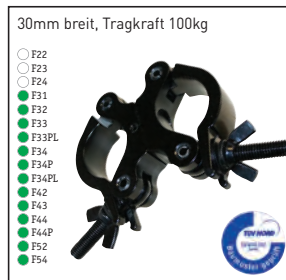

**Trussaufnehmer**  
81701 24,00 €

**Trussaufnehmer**  
885036 12,00 €

**Trussaufnehmer**  
5038-1 18,00 €

**Trussaufnehmer klein**  
812-B 10,00 €

**Trussaufnehmer**  
5035-2-B 17,00 €

**Trussaufnehmer**  
823-B 24,00 €

**Trussaufnehmer**  
5025-B 33,00 €

**Trussaufnehmer**  
8231-B 45,00 €

**Selbstock Haken**  
5030-B 25,00 €