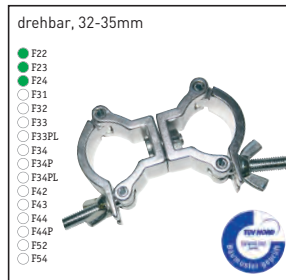

**Trussaufnehmer (für 50mm Truss)**  
8231 42,00 €

**Trussaufnehmer (für 50mm Truss)**  
5032-2 17,00 €

**Kunststoffklammer T-10**  
888140 7,00 €

**Trussaufnehmer**  
812 10,00 €

**Trussaufnehmer (für 50mm Rohr)**  
5034-1 40,00 €

**Trussaufnehmer (für 50mm Rohr)**  
822 27,00 €

**Trussaufnehmer**  
81700 17,00 €

**Trussaufnehmer**  
812QUICK 14,00 €

**Trussaufnehmer mit Öse**  
5033 26,00 €

**Selbstock Haken**  
885030 28,00 €

**Trussaufnehmer**  
5034 28,00 €

**Trussaufnehmer**  
81701 24,00 €

**Trussaufnehmer**  
885036 12,00 €

**Trussaufnehmer**  
5038-1 18,00 €

**Trussaufnehmer klein**  
812-B 10,00 €

**Trussaufnehmer**  
5035-2-B 17,00 €

**Trussaufnehmer**  
823-B 24,00 €