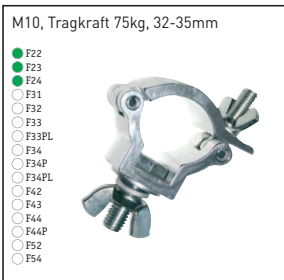

**Trussaufnehmer (für 50mm Rohr)**  
822 27,00 €

**Trussaufnehmer**  
81700 17,00 €

**Trussaufnehmer**  
812QUICK 14,00 €

**Trussaufnehmer mit Öse**  
5033 26,00 €

**Selbstock Haken**  
885030 28,00 €

**Trussaufnehmer**  
5034 28,00 €

**Trussaufnehmer**  
81701 24,00 €

**Trussaufnehmer**  
885036 12,00 €

**Trussaufnehmer**  
5038-1 18,00 €

**Trussaufnehmer klein**  
812-B 10,00 €

**Trussaufnehmer**  
5035-2-B 17,00 €

**Trussaufnehmer**  
823-B 24,00 €