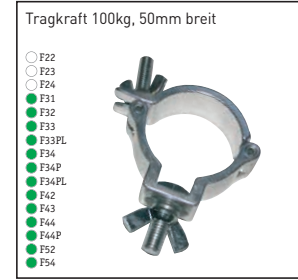

**Trussaufnehmer (für 50mm Truss)**  
8231 42,00 €

**Trussaufnehmer (für 50mm Truss)**  
5032-2 17,00 €

**Kunststoffklammer T-10**  
888140 7,00 €

**Trussaufnehmer**  
812 10,00 €

**Trussaufnehmer (für 50mm Rohr)**  
5034-1 40,00 €

**Trussaufnehmer (für 50mm Rohr)**  
822 27,00 €

**Trussaufnehmer**  
81700 17,00 €

**Trussaufnehmer**  
812QUICK 14,00 €

**Trussaufnehmer mit Öse**  
5033 26,00 €

**Selbstock Haken**  
885030 28,00 €

**Trussaufnehmer**  
5034 28,00 €