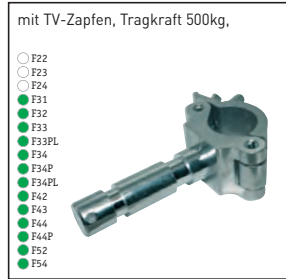

**Trussaufnehmer (für 50mm Truss)**  
8231 42,00 €

**Trussaufnehmer (für 50mm Truss)**  
5032-2 17,00 €

**Kunststoffklammer T-10**  
888140 7,00 €

**Trussaufnehmer**  
812 10,00 €

**Trussaufnehmer (für 50mm Rohr)**  
5034-1 40,00 €

**Trussaufnehmer (für 50mm Rohr)**  
822 27,00 €

**Trussaufnehmer**  
81700 17,00 €

**Trussaufnehmer**  
812QUICK 14,00 €

**Trussaufnehmer mit Öse**  
5033 26,00 €

**Selbstock Haken**  
885030 28,00 €

**Trussaufnehmer**  
5034 28,00 €