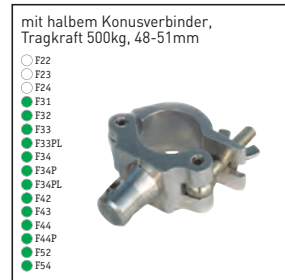

**Trussaufnehmer (für 50mm Truss)**  
8231 42,00 €

**Trussaufnehmer (für 50mm Truss)**  
5032-2 17,00 €

**Kunststoffklammer T-10**  
888140 7,00 €

**Trussaufnehmer**  
812 10,00 €

**Trussaufnehmer (für 50mm Rohr)**  
5034-1 40,00 €

**Trussaufnehmer (für 50mm Rohr)**  
822 27,00 €

**Trussaufnehmer**  
81700 17,00 €

**Trussaufnehmer**  
812QUICK 14,00 €

**Trussaufnehmer mit Öse**  
5033 26,00 €

**Selbstock Haken**  
885030 28,00 €

**Trussaufnehmer**  
5034 28,00 €

**Trussaufnehmer**  
81701 24,00 €

**Trussaufnehmer**  
885036 12,00 €

**Trussaufnehmer**  
5038-1 18,00 €

**Trussaufnehmer klein**  
812-B 10,00 €

**Trussaufnehmer**  
5035-2-B 17,00 €

**Trussaufnehmer**  
823-B 24,00 €