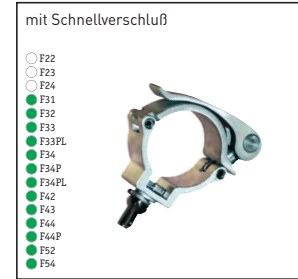

**Trussaufnehmer (für 50mm Truss)**  
8231 42,00 €

**Trussaufnehmer (für 50mm Truss)**  
5032-2 17,00 €

**Kunststoffklammer T-10**  
888140 7,00 €

**Trussaufnehmer**  
812 10,00 €

**Trussaufnehmer (für 50mm Rohr)**  
5034-1 40,00 €

**Trussaufnehmer (für 50mm Rohr)**  
822 27,00 €

**Trussaufnehmer**  
81700 17,00 €

**Trussaufnehmer**  
812QUICK 14,00 €

**Trussaufnehmer mit Öse**  
5033 26,00 €

**Selbstock Haken**  
885030 28,00 €

**Trussaufnehmer**  
5034 28,00 €

**Trussaufnehmer**  
81701 24,00 €

**Trussaufnehmer**  
885036 12,00 €

**Trussaufnehmer**  
5038-1 18,00 €

**Trussaufnehmer klein**  
812-B 10,00 €

**Trussaufnehmer**  
5035-2-B 17,00 €

**Trussaufnehmer**  
823-B 24,00 €