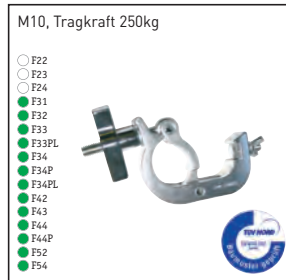

**Trussaufnehmer (für 50mm Rohr)**  
822 27,00 €

**Trussaufnehmer**  
81700 17,00 €

**Trussaufnehmer**  
812QUICK 14,00 €

**Trussaufnehmer mit Öse**  
5033 26,00 €

**Selbstock Haken**  
885030 28,00 €

**Trussaufnehmer**  
5034 28,00 €

**Trussaufnehmer**  
81701 24,00 €

**Trussaufnehmer**  
885036 12,00 €

**Trussaufnehmer**  
5038-1 18,00 €

**Trussaufnehmer klein**  
812-B 10,00 €

**Trussaufnehmer**  
5035-2-B 17,00 €

**Trussaufnehmer**  
823-B 24,00 €