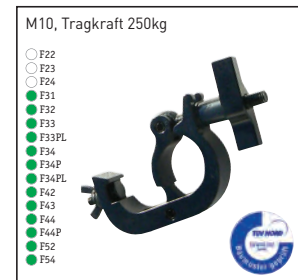

**Trussaufnehmer**  
81701 24,00 €

**Trussaufnehmer**  
885036 12,00 €

**Trussaufnehmer**  
5038-1 18,00 €

**Trussaufnehmer klein**  
812-B 10,00 €

**Trussaufnehmer**  
5035-2-B 17,00 €

**Trussaufnehmer**  
823-B 24,00 €

**Trussaufnehmer**  
5025-B 33,00 €

**Trussaufnehmer**  
8231-B 45,00 €

**Selbstock Haken**  
5030-B 25,00 €