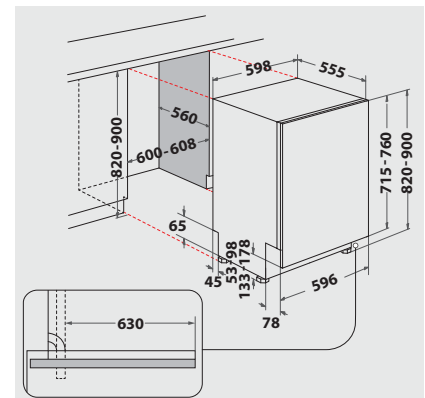

TECHNISCHE DATEN

- Warmwasseranschluss bis 60 °C möglich
- Anschlusskabellänge 130 cm
- Gerätehöhe verstellbar von 820 – 900 mm
- Gerätegröße (HxTxB): 820x555x598 mm

WPRO-ZUBEHÖR (OPTIONAL)

- CALBLOCK+ Antikalk-Filter CAL300, EAN 8015250608076
- 3 in 1 Entkalker für Waschmaschinen und Geschirrspüler, 12er Pack DES124, EAN 8015250583267