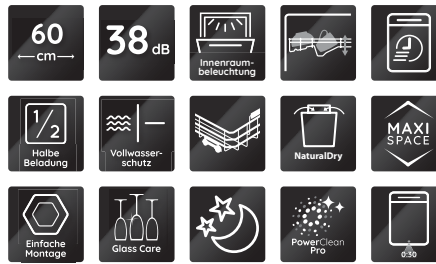

PRODUKTDATENBLATT

Bauknecht Geschirrspüler

Name oder Handelsmarke des Lieferanten: Bauknecht				
Anschrift des Lieferanten: Whirlpool EMEA S.p.A., Via Carlo Pisacane 1, 20016 Pero (MI), Italien				
Modellkennung: OBIC Ecospace 8650				
Allgemeine Produktparameter:				
Parameter	Wert	Parameter	Wert	
Nennkapazität (ps)	14	Abmessungen in cm	Höhe	82
			Breite	60
			Tiefe	56
EEl	37,9	Energieeffizienzklasse	B	
Reinigungsleistungsindex	1,13	Trocknungsleistungsindex	1,07	
Energieverbrauch in kWh [pro Betriebszyklus] im eco-Programm bei Kaltwasseranschluss. Der tatsächliche Energieverbrauch hängt von der jeweiligen Nutzung des Geräts ab.	0,644	Wasserverbrauch in Litern [pro Betriebszyklus] im eco-Programm. Der tatsächliche Wasserverbrauch hängt von der jeweiligen Nutzung des Geräts und vom Härtegrad des Wassers ab.	9,5	
Programmdauer (h:min)	4:00	Art	Einbaugerät	
Luftschallemissionen (in dB(A) re 1 pW)	38	Luftschallemissionsklasse	A	
Aus-Zustand (W)	0	Bereitschaftszustand (W)	0,5	
Zeitvorwahl (W) (falls zutreffend)	4	vernetzter Bereitschaftsbetrieb (W) (falls zutreffend)	0	
Mindestlaufzeit der vom Lieferanten angebotenen Garantie: 24 Monate				
Weitere Angaben:				
Weblink zur Website des Lieferanten, auf der die Informationen gemäß Anhang II Nummer 6 der Verordnung (EU) 2019/2022 der Kommission zu finden sind: —				

OBIC ECOSPACE 8650

Vollintegrierbarer Geschirrspüler (60 cm)

Bauknecht

Für mich und mein Zuhause

TOP 4

- **PowerClean Pro** – effektive Hochdruckdüsen gegen hartnäckige Verschmutzungen
- **NaturalDry** – automatische Türöffnung für bessere Trocknungsergebnisse
- **Maxi Space - Innenraum** – mehr Platz für Geschirr
- **Dynamic Intelligence** Automatikprogramme - sparen Wasser, Energie und Zeit.*