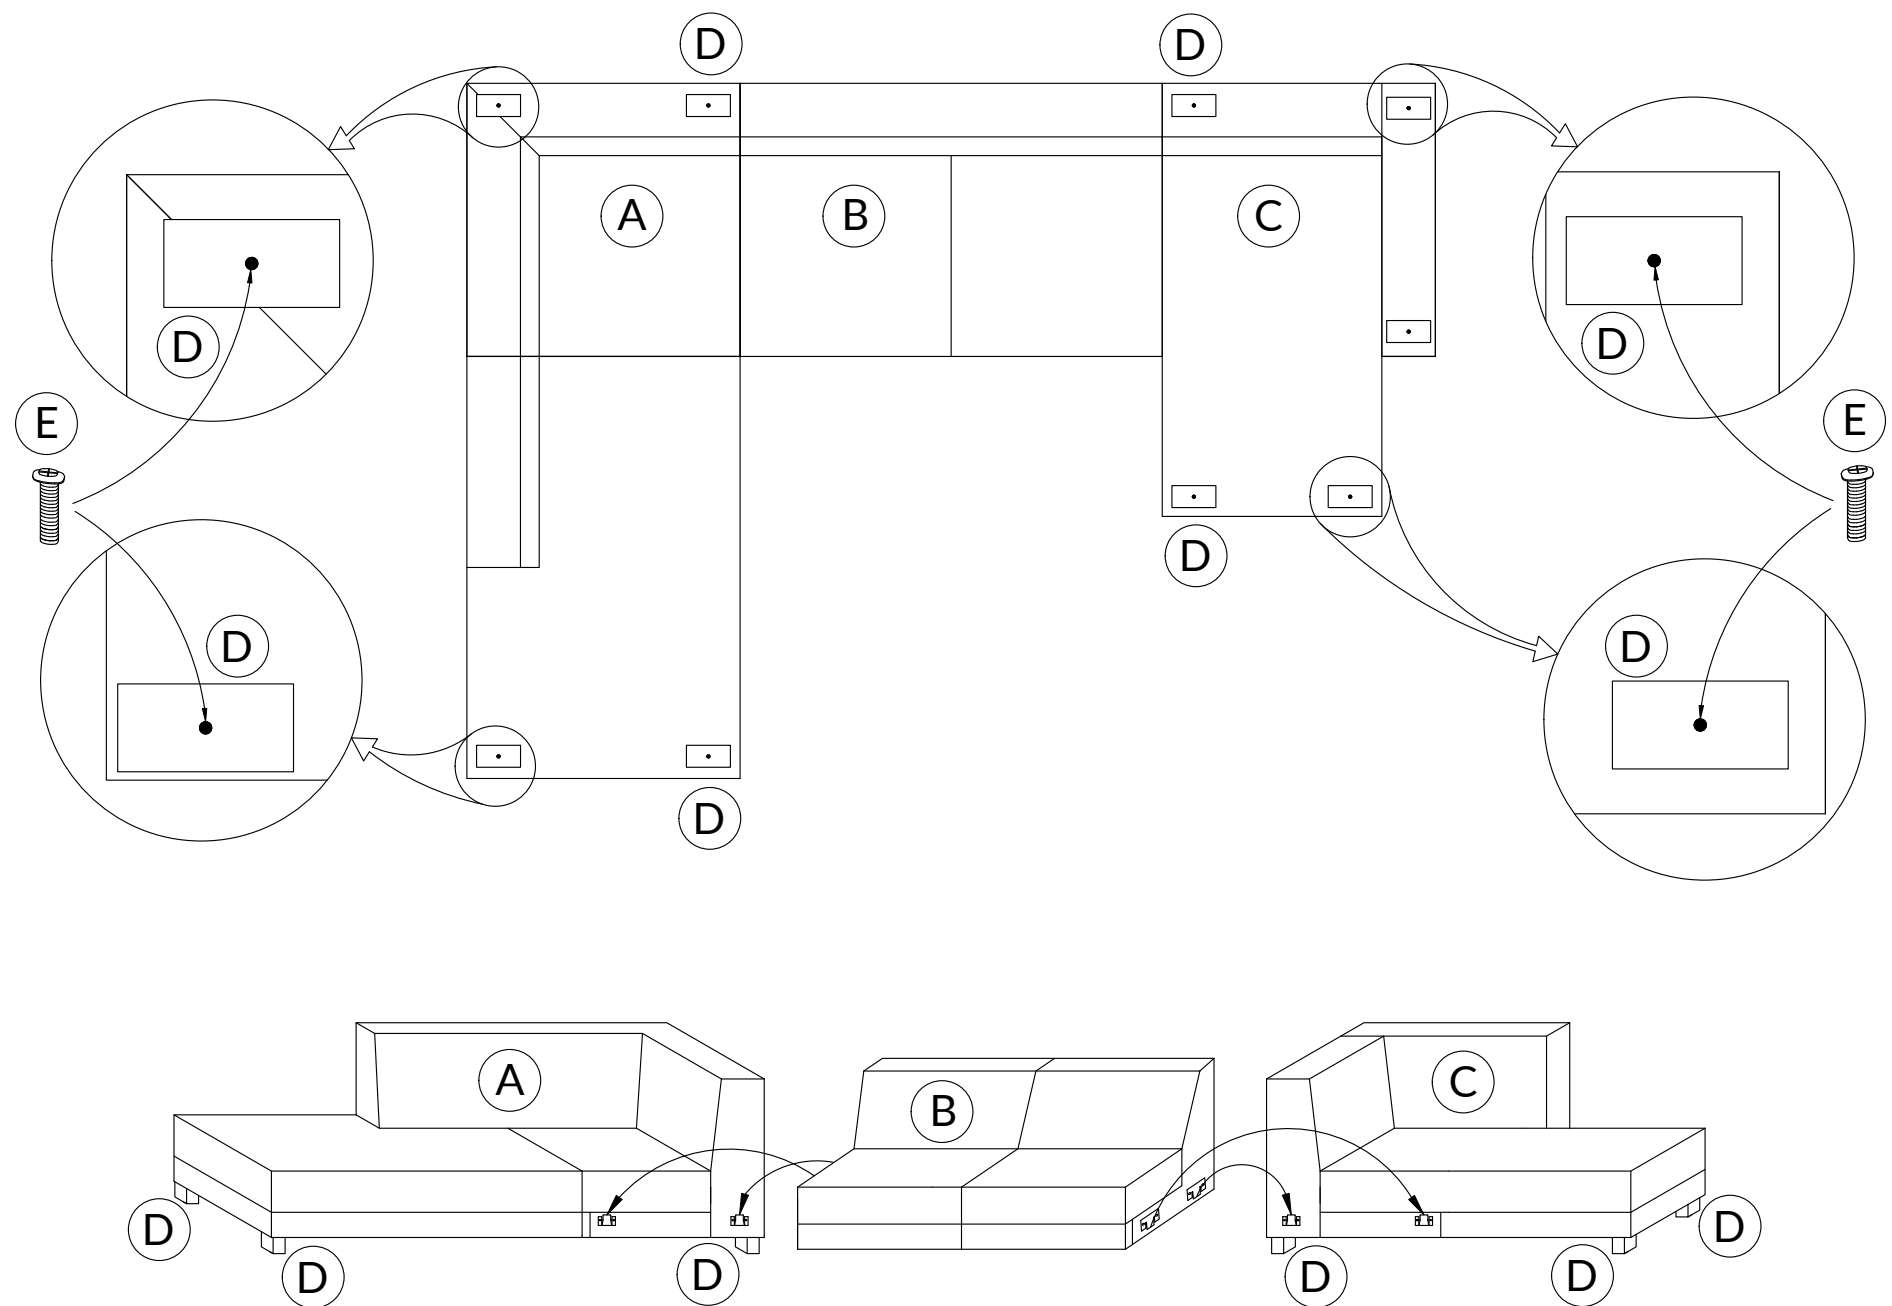

- (D) Montageanleitung
- (FR) Notice de montage
- (NL) Handleiding voor de montage
- (CZ) Montážní návod
- (HU) Szerelési útmutató
- (TR) Montaj talimatı
- (GB) Assembly instructions
- (IT) Istruzioni di montaggio
- (PL) Instrukcja montażu
- (SK) Návod na montáž
- (RO) Instrucțiuni de montaj
- (RU) ИНСТРУКЦИЯ ПО МОНТАЖУ

VIDA DIVAN+2,5+CHL ; DIVAN+3+CHL

<p>(D)</p>  <p>X 09</p>	<p>(E)</p> <p>M 8x60</p>  <p>X 09</p>	
