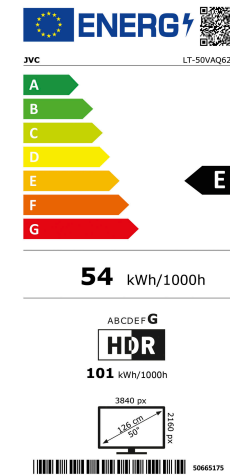

UHD Fernseher

LT-50VAQ6255

- > 4K ULTRA HD
- > QLED ANDROID TV
- > 3 HDMI, 2 USB
- > DOLBY ATMOS & DOLBY VISION HDR
- > MEMC