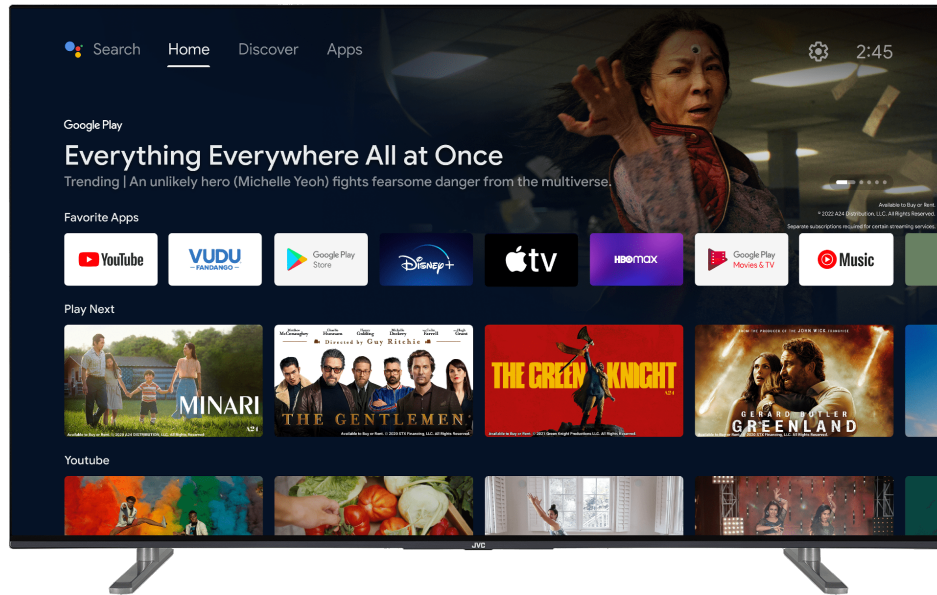

UHD Fernseher

LT-50VAQ6255

- > 4K ULTRA HD
- > QLED ANDROID TV
- > 3 HDMI, 2 USB
- > DOLBY ATMOS & DOLBY VISION HDR
- > MEMC