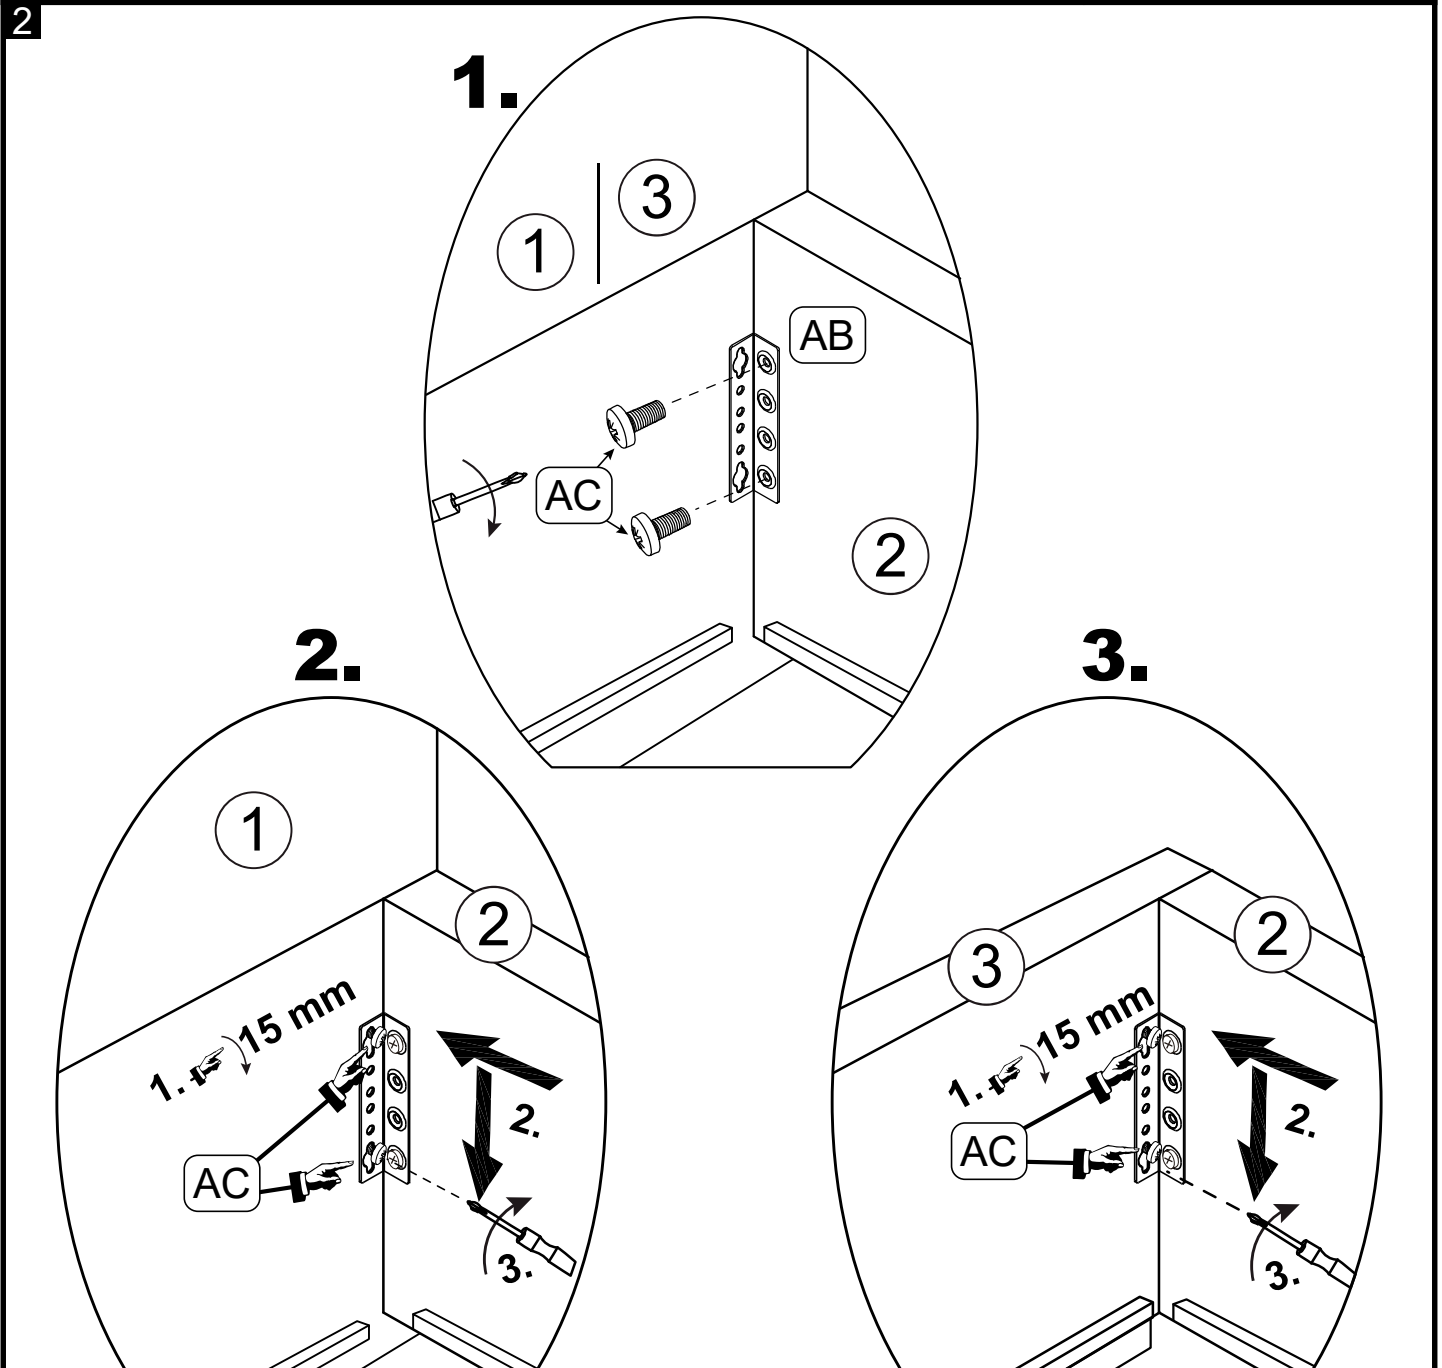

Meise Möbel GmbH & KG Klosterbauerschafter Straße 27 D-32278 Kirchlegern		LAS VEGAS I by meise Bettkasten / storage							120 cm 140 cm
A-93-KD	B-93-KD	C-93-KD	D-93-KD	E-93-KD	F-93-KD	GL/GR-93	H-93-KD	I-93-KD	
2	2	4	4	-	-	1 / 1	2	4	
 M8				-	-				
H 50	H 50	4*70	M8*50				1200N	M8*16	
J-93-KD	K-93-KD	L-93-KD	M-93-KD	N-93-KD	O-93-KD	P-93-KD	Q-93-KD	R-93-KD	
8	1	2	24	1	1	1	1	4	
									
M8*20	5	820*95*60	3,5*16	3,5*16	11*11		6W	M8*16	
S-93-KD	T-93-KD	U-93-KD	V-93-KD	W-93-KD	X-93-KD	Y-93-KD	Z-93-KD	AA-93-KD	
4	-	-	-	-	-	-	-	-	
	-	-	-	-	-	-	-	-	
M8									
AB-93-KD	AC-93-KD	AD-93-KD	AE-93-KD	AF-93-KD	AG-93-KD	AH-93-KD	AI-93-KD	AJ-93-KD	
6	20	4	4	4	1	2	2	8	
									
	M6*20	M6*25	M6	M6	1168 / 1368* 260	978*1164 978*1364	H 70		
		Dieses Produkt enthält eine Lichtquelle der Energieeffizienzklasse G. This product contains a light source of energy efficiency class G.							
		 60 min	 10/13 cm	 < 120 KG < 120 KG					

LAS VEGAS I by meise

Bettkasten / storage

120 cm
 140 cm

3

4

8

11

12