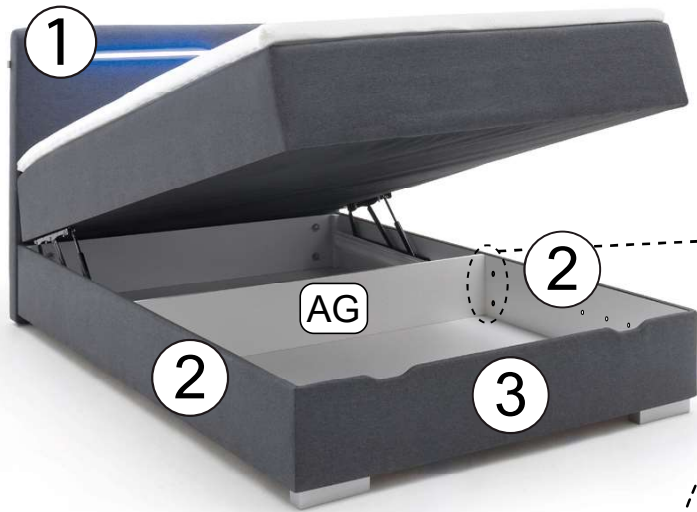

Meise Möbel GmbH & KG Klosterbauerschafter Straße 27 D-32278 Kirchlegern		LAS VEGAS I by meise Bettkasten / storage							120 cm 140 cm
A-93-KD	B-93-KD	C-93-KD	D-93-KD	E-93-KD	F-93-KD	GL/GR-93	H-93-KD	I-93-KD	
2	2	4	4	-	-	1 / 1	2	4	
 M8				-	-				
H 50	H 50	4*70	M8*50				1200N	M8*16	
J-93-KD	K-93-KD	L-93-KD	M-93-KD	N-93-KD	O-93-KD	P-93-KD	Q-93-KD	R-93-KD	
8	1	2	24	1	1	1	1	4	
									
M8*20	5	820*95*60	3,5*16	3,5*16	11*11		6W	M8*16	
S-93-KD	T-93-KD	U-93-KD	V-93-KD	W-93-KD	X-93-KD	Y-93-KD	Z-93-KD	AA-93-KD	
4	-	-	-	-	-	-	-	-	
	-	-	-	-	-	-	-	-	
M8									
AB-93-KD	AC-93-KD	AD-93-KD	AE-93-KD	AF-93-KD	AG-93-KD	AH-93-KD	AI-93-KD	AJ-93-KD	
6	20	4	4	4	1	2	2	8	
									
	M6*20	M6*25	M6	M6	1168 / 1368* 260	978*1164 978*1364	H 70		
		Dieses Produkt enthält eine Lichtquelle der Energieeffizienzklasse G. This product contains a light source of energy efficiency class G.							
		 60 min	 10/13 cm	 < 120 KG < 120 KG					

LAS VEGAS I by meise

Bettkasten / storage

120 cm
 140 cm

3

4

8

11

12