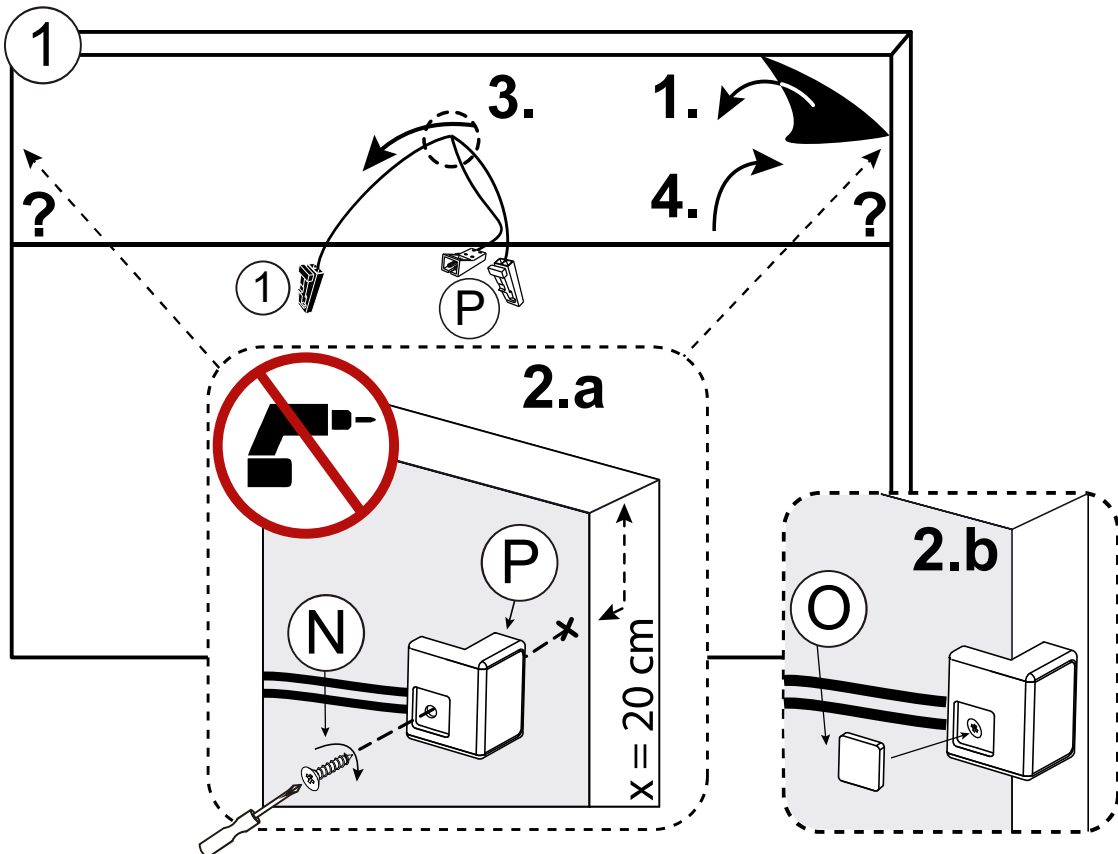

LAS VEGAS I by meise

Bettkasten / storage

120 cm
 140 cm

3

4

8

11

12