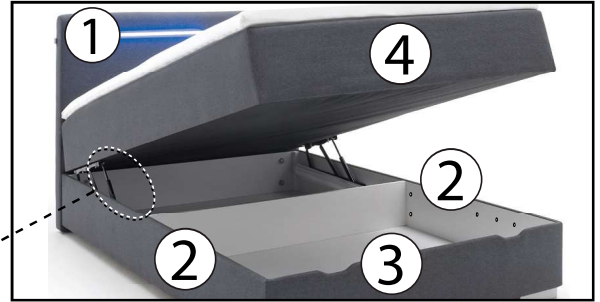

Meise Möbel GmbH & KG Klosterbauerschafter Straße 27 D-32278 Kirchlegern		LAS VEGAS I by meise Bettkasten / storage							120 cm 140 cm
A-93-KD	B-93-KD	C-93-KD	D-93-KD	E-93-KD	F-93-KD	GL/GR-93	H-93-KD	I-93-KD	
2	2	4	4	-	-	1 / 1	2	4	
 M8				-	-				
H 50	H 50	4*70	M8*50				1200N	M8*16	
J-93-KD	K-93-KD	L-93-KD	M-93-KD	N-93-KD	O-93-KD	P-93-KD	Q-93-KD	R-93-KD	
8	1	2	24	1	1	1	1	4	
									
M8*20	5	820*95*60	3,5*16	3,5*16	11*11		6W	M8*16	
S-93-KD	T-93-KD	U-93-KD	V-93-KD	W-93-KD	X-93-KD	Y-93-KD	Z-93-KD	AA-93-KD	
4	-	-	-	-	-	-	-	-	
	-	-	-	-	-	-	-	-	
M8									
AB-93-KD	AC-93-KD	AD-93-KD	AE-93-KD	AF-93-KD	AG-93-KD	AH-93-KD	AI-93-KD	AJ-93-KD	
6	20	4	4	4	1	2	2	8	
									
	M6*20	M6*25	M6	M6	1168 / 1368* 260	978*1164 978*1364	H 70		
		Dieses Produkt enthält eine Lichtquelle der Energieeffizienzklasse G. This product contains a light source of energy efficiency class G.							
		 60 min	 10/13 cm	 < 120 KG < 120 KG					

LAS VEGAS I by meise

Bettkasten / storage

120 cm
 140 cm

3

4

8

11

12