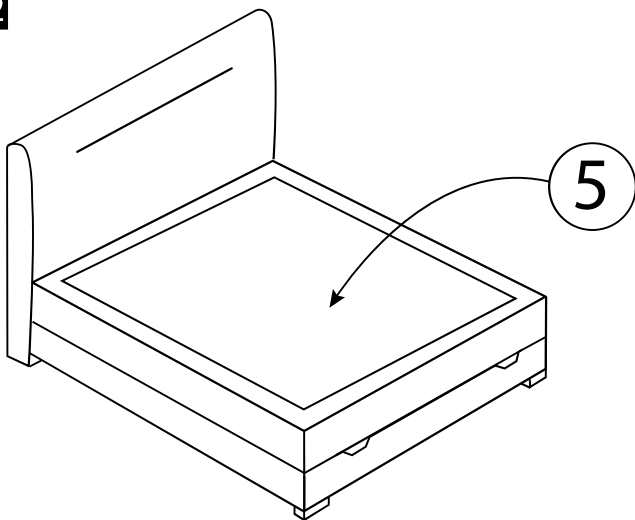

Meise Möbel GmbH & KG Klosterbauerschafter Straße 27 D-32278 Kirchlegern		LAS VEGAS I by meise Bettkasten / storage							120 cm 140 cm
A-93-KD	B-93-KD	C-93-KD	D-93-KD	E-93-KD	F-93-KD	GL/GR-93	H-93-KD	I-93-KD	
2	2	4	4	-	-	1 / 1	2	4	
 M8				-	-				
H 50	H 50	4*70	M8*50				1200N	M8*16	
J-93-KD	K-93-KD	L-93-KD	M-93-KD	N-93-KD	O-93-KD	P-93-KD	Q-93-KD	R-93-KD	
8	1	2	24	1	1	1	1	4	
									
M8*20	5	820*95*60	3,5*16	3,5*16	11*11		6W	M8*16	
S-93-KD	T-93-KD	U-93-KD	V-93-KD	W-93-KD	X-93-KD	Y-93-KD	Z-93-KD	AA-93-KD	
4	-	-	-	-	-	-	-	-	
	-	-	-	-	-	-	-	-	
M8									
AB-93-KD	AC-93-KD	AD-93-KD	AE-93-KD	AF-93-KD	AG-93-KD	AH-93-KD	AI-93-KD	AJ-93-KD	
6	20	4	4	4	1	2	2	8	
									
	M6*20	M6*25	M6	M6	1168 / 1368* 260	978*1164 978*1364	H 70		
		Dieses Produkt enthält eine Lichtquelle der Energieeffizienzklasse G. This product contains a light source of energy efficiency class G.							
		 60 min	 10/13 cm	 < 120 KG < 120 KG					

LAS VEGAS I by meise

Bettkasten / storage

120 cm
 140 cm

3

4

8

11

12