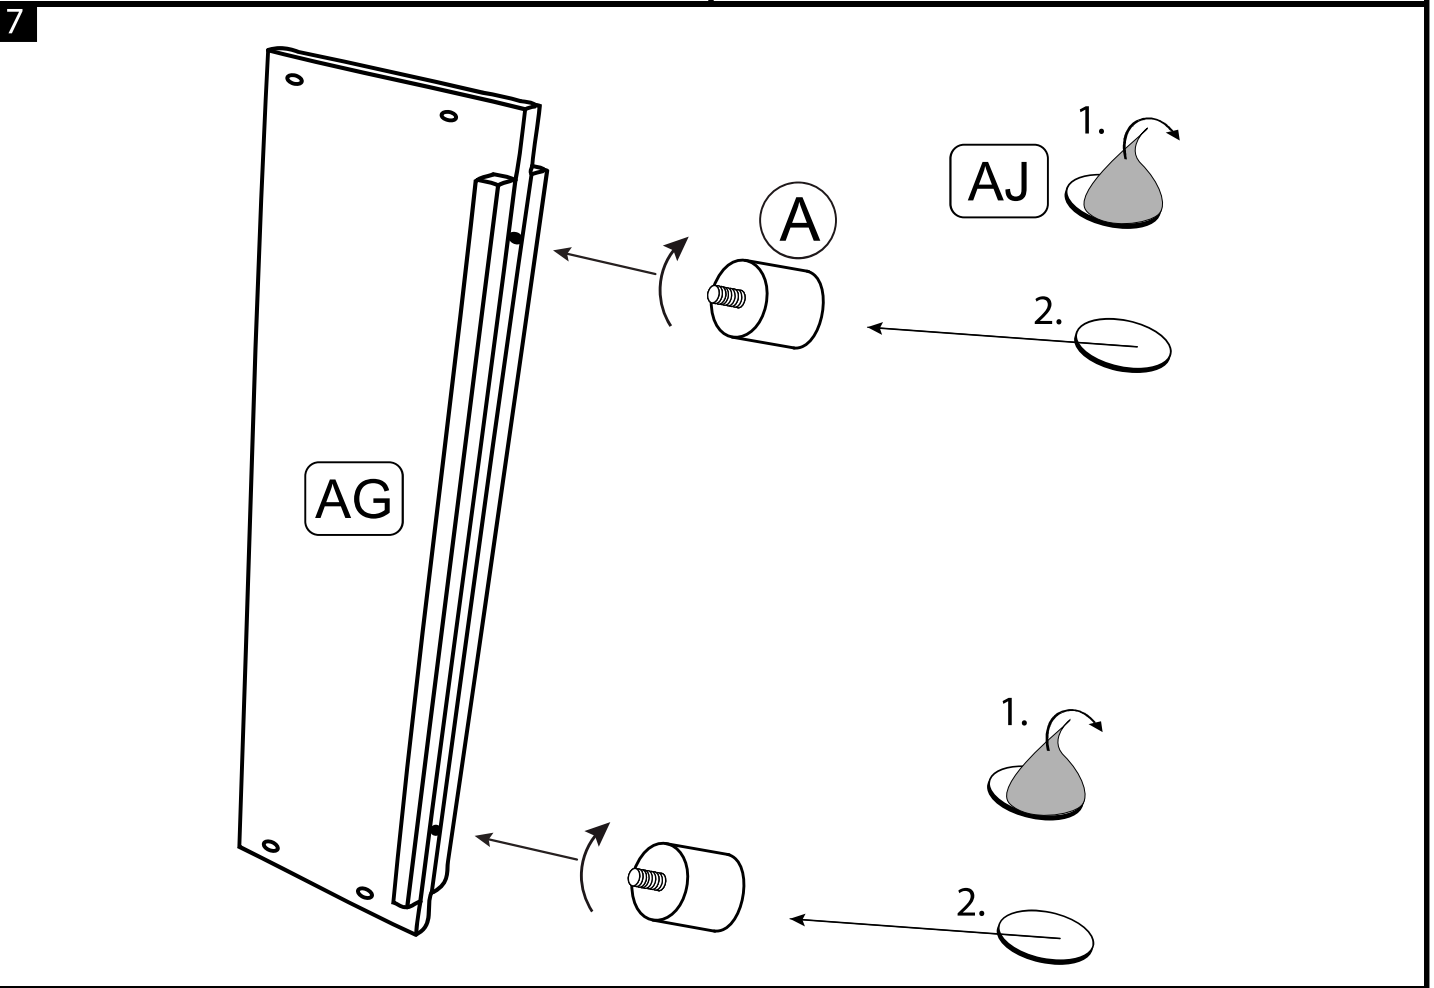

LAS VEGAS I by meise

Bettkasten / storage

120 cm
 140 cm

3

4

8

11

12