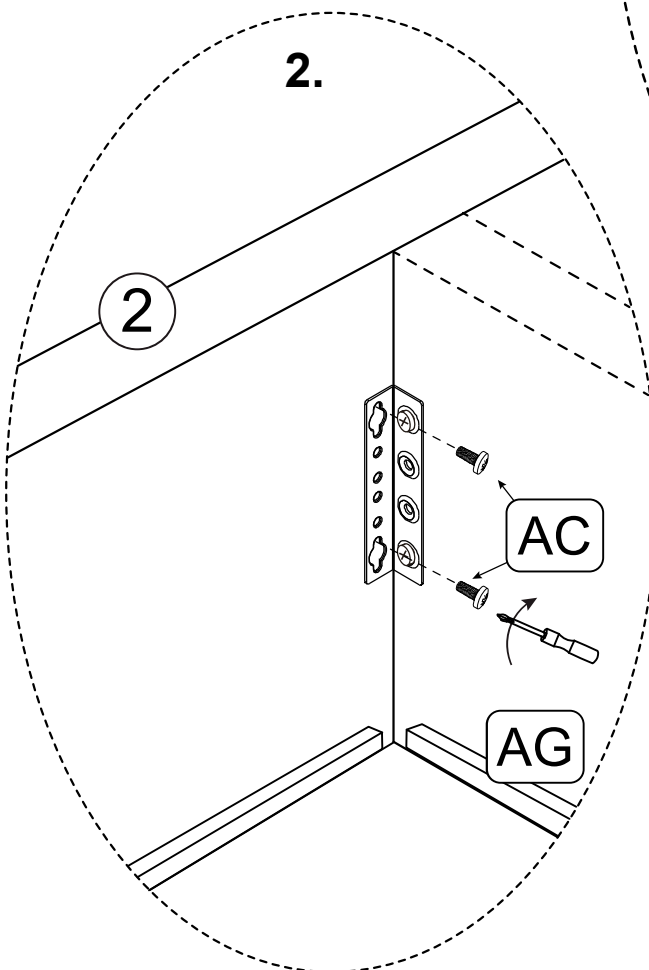

LAS VEGAS I by meise

Bettkasten / storage

120 cm
 140 cm

3

4

8

11

12