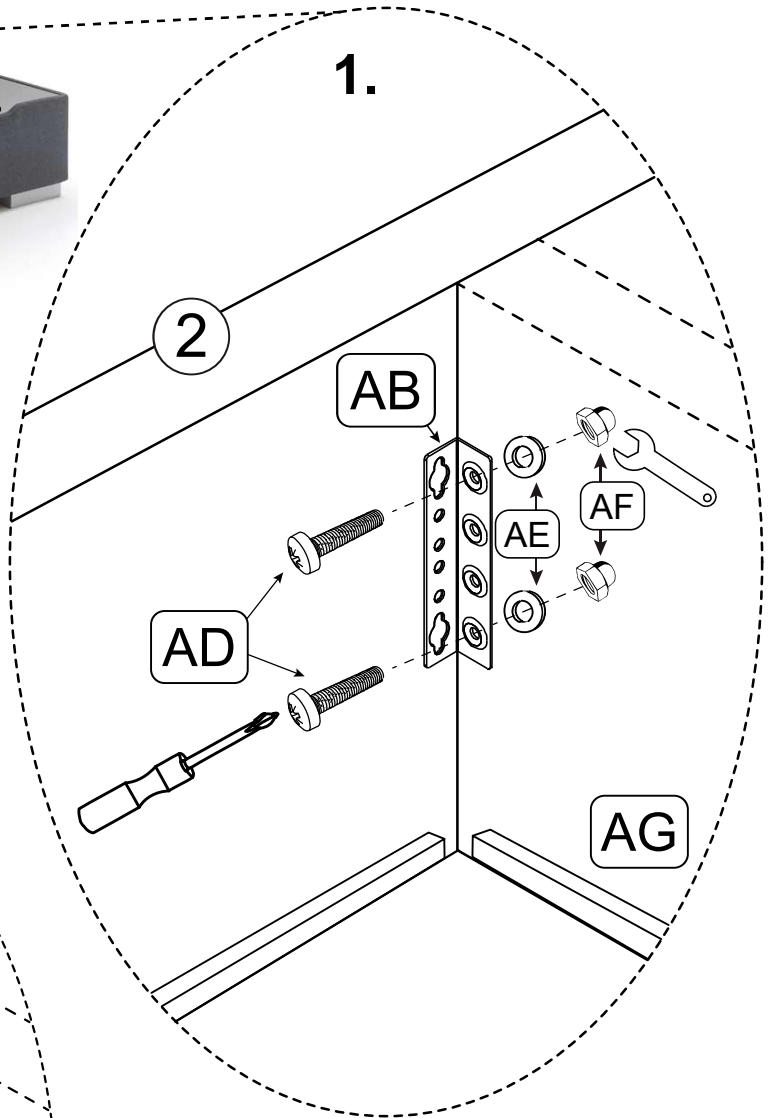

Meise Möbel GmbH & KG Klosterbauerschafter Straße 27 D-32278 Kirchlegern		LAS VEGAS I by meise Bettkasten / storage							120 cm 140 cm
A-93-KD	B-93-KD	C-93-KD	D-93-KD	E-93-KD	F-93-KD	GL/GR-93	H-93-KD	I-93-KD	
2	2	4	4	-	-	1 / 1	2	4	
 M8				-	-				
H 50	H 50	4*70	M8*50				1200N	M8*16	
J-93-KD	K-93-KD	L-93-KD	M-93-KD	N-93-KD	O-93-KD	P-93-KD	Q-93-KD	R-93-KD	
8	1	2	24	1	1	1	1	4	
									
M8*20	5	820*95*60	3,5*16	3,5*16	11*11		6W	M8*16	
S-93-KD	T-93-KD	U-93-KD	V-93-KD	W-93-KD	X-93-KD	Y-93-KD	Z-93-KD	AA-93-KD	
4	-	-	-	-	-	-	-	-	
	-	-	-	-	-	-	-	-	
M8									
AB-93-KD	AC-93-KD	AD-93-KD	AE-93-KD	AF-93-KD	AG-93-KD	AH-93-KD	AI-93-KD	AJ-93-KD	
6	20	4	4	4	1	2	2	8	
									
	M6*20	M6*25	M6	M6	1168 / 1368* 260	978*1164 978*1364	H 70		
		Dieses Produkt enthält eine Lichtquelle der Energieeffizienzklasse G. This product contains a light source of energy efficiency class G.							
		 60 min	 10/13 cm	 < 120 KG < 120 KG					

LAS VEGAS I by meise

Bettkasten / storage

120 cm
 140 cm

3

4

8

11

12