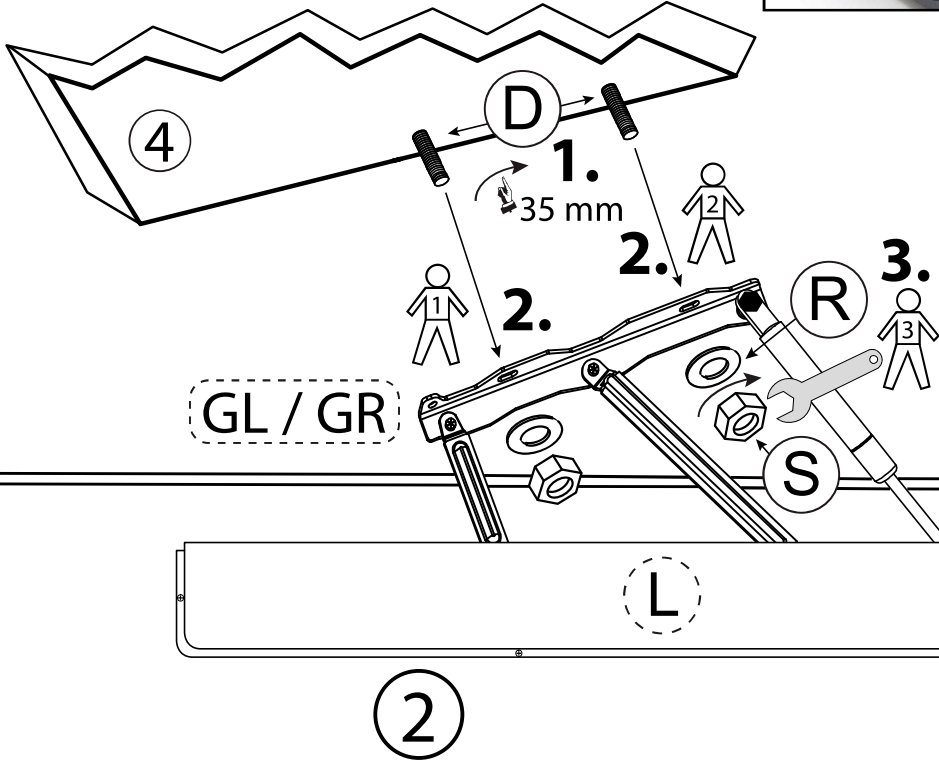

Meise Möbel GmbH & KG Klosterbauerschafter Straße 27 D-32278 Kirchlegern		LAS VEGAS I by meise Bettkasten / storage							120 cm 140 cm
A-93-KD	B-93-KD	C-93-KD	D-93-KD	E-93-KD	F-93-KD	GL/GR-93	H-93-KD	I-93-KD	
2	2	4	4	-	-	1 / 1	2	4	
 M8				-	-				
H 50	H 50	4*70	M8*50				1200N	M8*16	
J-93-KD	K-93-KD	L-93-KD	M-93-KD	N-93-KD	O-93-KD	P-93-KD	Q-93-KD	R-93-KD	
8	1	2	24	1	1	1	1	4	
									
M8*20	5	820*95*60	3,5*16	3,5*16	11*11		6W	M8*16	
S-93-KD	T-93-KD	U-93-KD	V-93-KD	W-93-KD	X-93-KD	Y-93-KD	Z-93-KD	AA-93-KD	
4	-	-	-	-	-	-	-	-	
	-	-	-	-	-	-	-	-	
M8									
AB-93-KD	AC-93-KD	AD-93-KD	AE-93-KD	AF-93-KD	AG-93-KD	AH-93-KD	AI-93-KD	AJ-93-KD	
6	20	4	4	4	1	2	2	8	
									
	M6*20	M6*25	M6	M6	1168 / 1368* 260	978*1164 978*1364	H 70		
		Dieses Produkt enthält eine Lichtquelle der Energieeffizienzklasse G. This product contains a light source of energy efficiency class G.							
		 60 min	 10/13 cm	 < 120 KG < 120 KG					

LAS VEGAS I by meise

Bettkasten / storage

120 cm
 140 cm

3

4

8

11

12