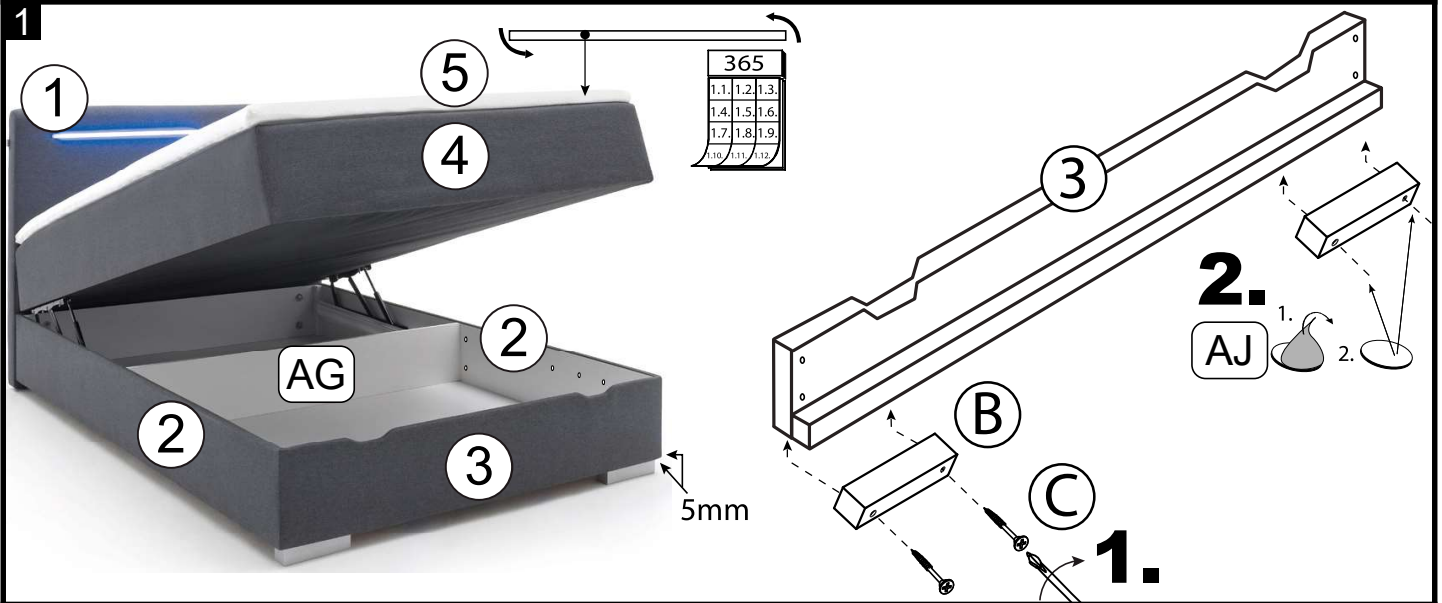

Meise Möbel GmbH & KG Klosterbauerschafter Straße 27 D-32278 Kirchlegern		LAS VEGAS I by meise Bettkasten / storage							120 cm 140 cm
A-93-KD	B-93-KD	C-93-KD	D-93-KD	E-93-KD	F-93-KD	GL/GR-93	H-93-KD	I-93-KD	
2	2	4	4	-	-	1 / 1	2	4	
 M8				-	-				
H 50	H 50	4*70	M8*50				1200N	M8*16	
J-93-KD	K-93-KD	L-93-KD	M-93-KD	N-93-KD	O-93-KD	P-93-KD	Q-93-KD	R-93-KD	
8	1	2	24	1	1	1	1	4	
									
M8*20	5	820*95*60	3,5*16	3,5*16	11*11		6W	M8*16	
S-93-KD	T-93-KD	U-93-KD	V-93-KD	W-93-KD	X-93-KD	Y-93-KD	Z-93-KD	AA-93-KD	
4	-	-	-	-	-	-	-	-	
	-	-	-	-	-	-	-	-	
M8									
AB-93-KD	AC-93-KD	AD-93-KD	AE-93-KD	AF-93-KD	AG-93-KD	AH-93-KD	AI-93-KD	AJ-93-KD	
6	20	4	4	4	1	2	2	8	
									
	M6*20	M6*25	M6	M6	1168 / 1368* 260	978*1164 978*1364	H 70		
		Dieses Produkt enthält eine Lichtquelle der Energieeffizienzklasse G. This product contains a light source of energy efficiency class G.							
		 60 min	 10/13 cm	 < 120 KG < 120 KG					

LAS VEGAS I by meise

Bettkasten / storage

120 cm
 140 cm

3

4

8

11

12