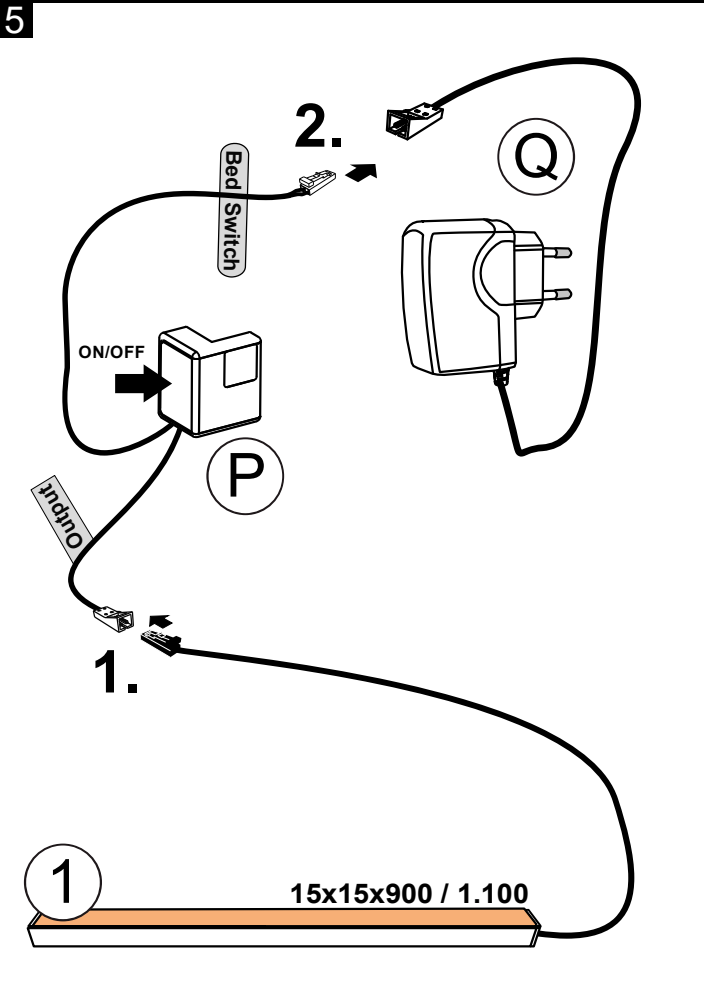

LAS VEGAS I by meise

Bettkasten / storage

120 cm
 140 cm

3

4

8

11

12