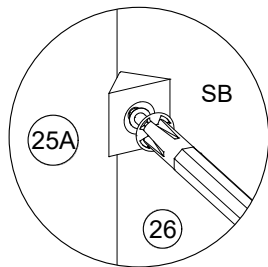

A**B**

C

Nur bei nachträglicher Montage!

**D**

E Ab hier bei gleichzeitiger Montage mit Schrank!

H**I****4x**

Befestigungsmaterial für die Kippsicherung ist der Wandeigenschaft anzupassen!

Attached wall-fastening-material is for massive walls only. For mounting on all other walls please use special dowels.

matériel de fixation pour le verrou d'inclinaison être adaptés à le matériau du mur

Beugel zowel aan de kast als aan de muur bevestigen om kiepen te voorkomen!

K

Hinweis:
Gezeigte Montage Tür links

L

M

N

Letzter Schritt: **Wunden lecken? Füße hochlegen?**