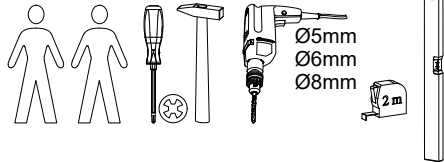

Montageanleitung KS, Aufsatz 60er, 1trg.

DE - Sicherheitsvorschriften

Beachten Sie bitte unbedingt die angegebenen Aufbauvorschriften.

EN - Caution

Follow carefully the assembling instructions described in the directions.

FR - Sécurité

Respecter les instructions de montage décrites dans la notice.

NL - Veiligheid

De in de Gebruiksaanwijzing beschreven Instructies respecteren.

Hinweis: Gezeigte Montage KS Aufsatz Tür links,
KS Aufsatz Tür rechts spiegelbildlich !