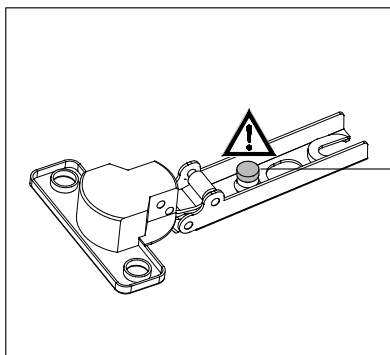

matériel de fixation pour le verrou d'inclinaison être adaptés à le matériau du mur

Beugel zowel aan de kast als aan de muur bevestigen om kiepen te voorkomen!

K

Hinweis:
Gezeigte Montage Tür links

L

M

N

Letzter Schritt: **Wunden lecken? Füße hochlegen?**