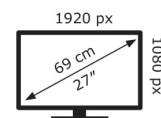

EyeCare VU279CFE-G

EAN 4711387629239

Produkt Nummer 90LM09IQ-B01K70

- 68,58cm (27 Zoll) FHD IPS-Panel mit 100Hz Bildwiederholungsrate für eine ruckelfreie Videodarstellung und entspanntes Spielen.
- Umfangreiche Anschlussmöglichkeiten, einschließlich USB-C mit DP alt Modus
- Unterstützung mit 15 Watt Power Delivery und HDMI Anschluss
- Der vom TÜV-Rheinland zertifizierte, einstellbare Blaulichtfilter und die ASUS-Flicker-Free-Technologie garantieren ein angenehmes Betrachtungserlebnis.
- Grüne Nachhaltigkeit mit Papierverpackungen und energieeffizienter Leistung, die den Umweltstandards entspricht

ASUS

VU279CFE(-B/-M/-G/-P)

14 kWh/1000h

2019/2013