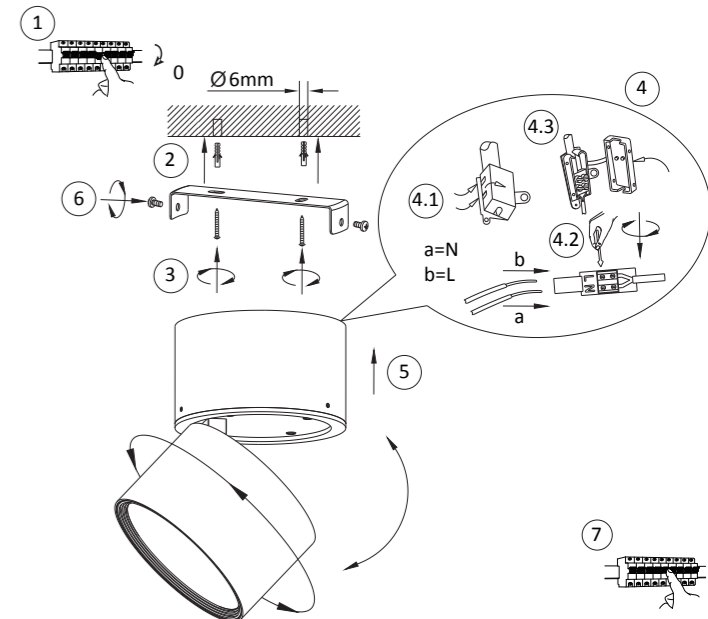

230V / 50Hz~

LED 1x LED-Board 30V DC / 15W

A: Aufbauleuchte / surface-mounted luminaire

B: Einbauleuchte / recessed luminaire