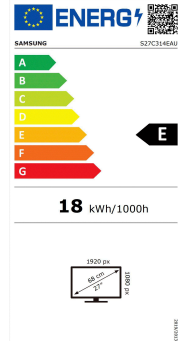

Essential Monitor S31C