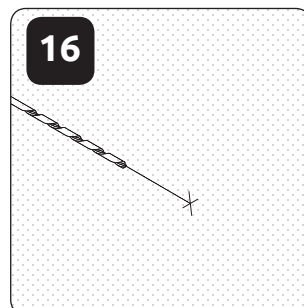

РУССКИЙ
Важная информация
Внимательно прочитайте.
Сохраните эту информацию.

ВНИМАНИЕ
Крепежные средства для крепления к стене не прилагаются, для разных материалов стен требуются различные крепления. Используйте крепежные средства, подходящие для материала стен в Вашем доме. Если Вы не уверены, какой тип крепления подходит к данному материалу, обратитесь в специализированный магазин.

SRPSKI
Bitno!
Pažljivo pročitajte!
Sačuvajte za ubuduće.

UPOZORENJE!
Nisu dati okovi, tiplovi i šrafovi za pričvršćivanje jer se zidovi razlikuju i različiti materijali zahtevaju i različite okove. Upotrebite one koji su pogodni za zidove u vašem domu. Za savet koje okove da upotrebite, obratite se u lokalnoj gvozdari.

ENGLISH
Important information
Read carefully.
Keep this information for further reference.

WARNING!
Fixing devices for the wall are not included since different wall materials require different types of fixing devices. Use fixing devices suitable for the walls in your home. For advice on suitable fixing systems, contact your local specialized dealer.

DEUTSCH
Wichtige Information Bitte sorgfältig lesen und aufbewahren!

ACHTUNG HINWEIS!
Beschläge für die Wandbefestigung sind nicht beige packt, da sie von der jeweiligen Wandbeschaffenheit abhängig sind. Benutzen Sie ausschließlich Befestigungsbeschläge, die für die heimischen Wände geeignet sind. Bei diesbezüglichen Fragen ziehen Sie den örtlichen Fachhandel zu Rate.

POLSKI
Ważne!
Uważnie przeczytać!
Zachować do wykorzystania w przyszłości.

OSTRZEŻENIE!
Elementy do mocowania w ścianie: kotwy i wkręty do nich, nie zostały dostarczone w opakowaniu ponieważ ściany są wykonane z różnych materiałów, które wymagają różnych elementów montażowych. Prosimy zakupić i zastosować te, które są odpowiednie do ścian w Państwa mieszkaniu. Aby uzyskać poradę, jakie elementy mocujące zastosować, należy skontaktować się ze sprzedawcami w wyspecjalizowanym sklepie.