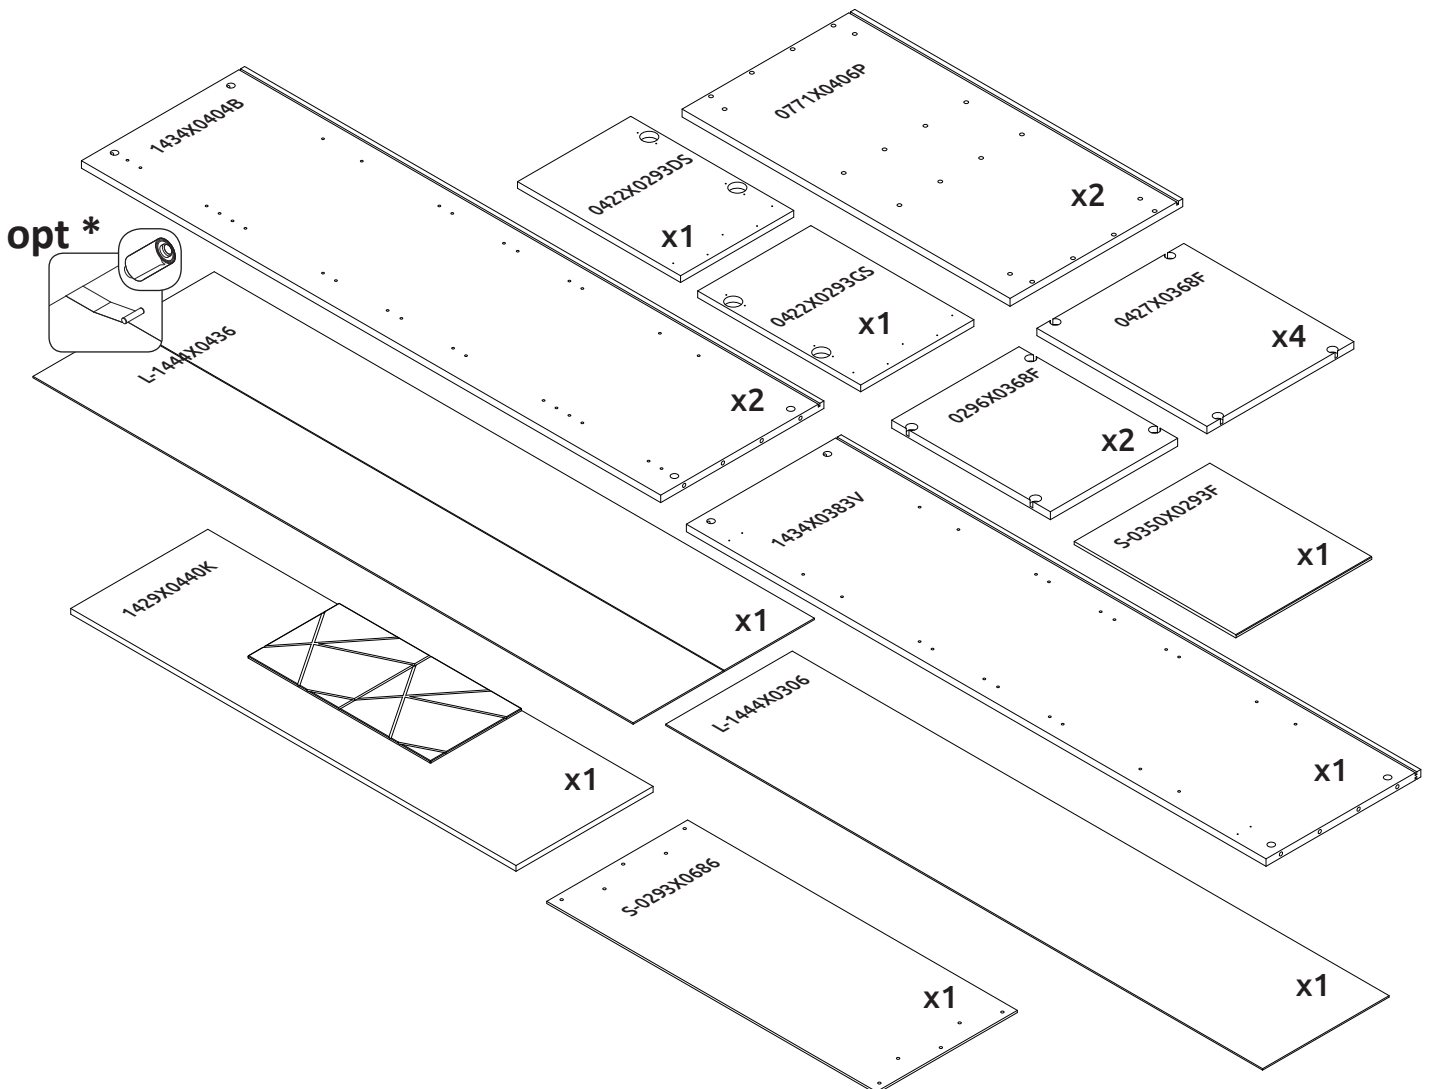

STELA-V2S

LWH - 771x406x1492

19.12.2018.

1

2

3

4

5