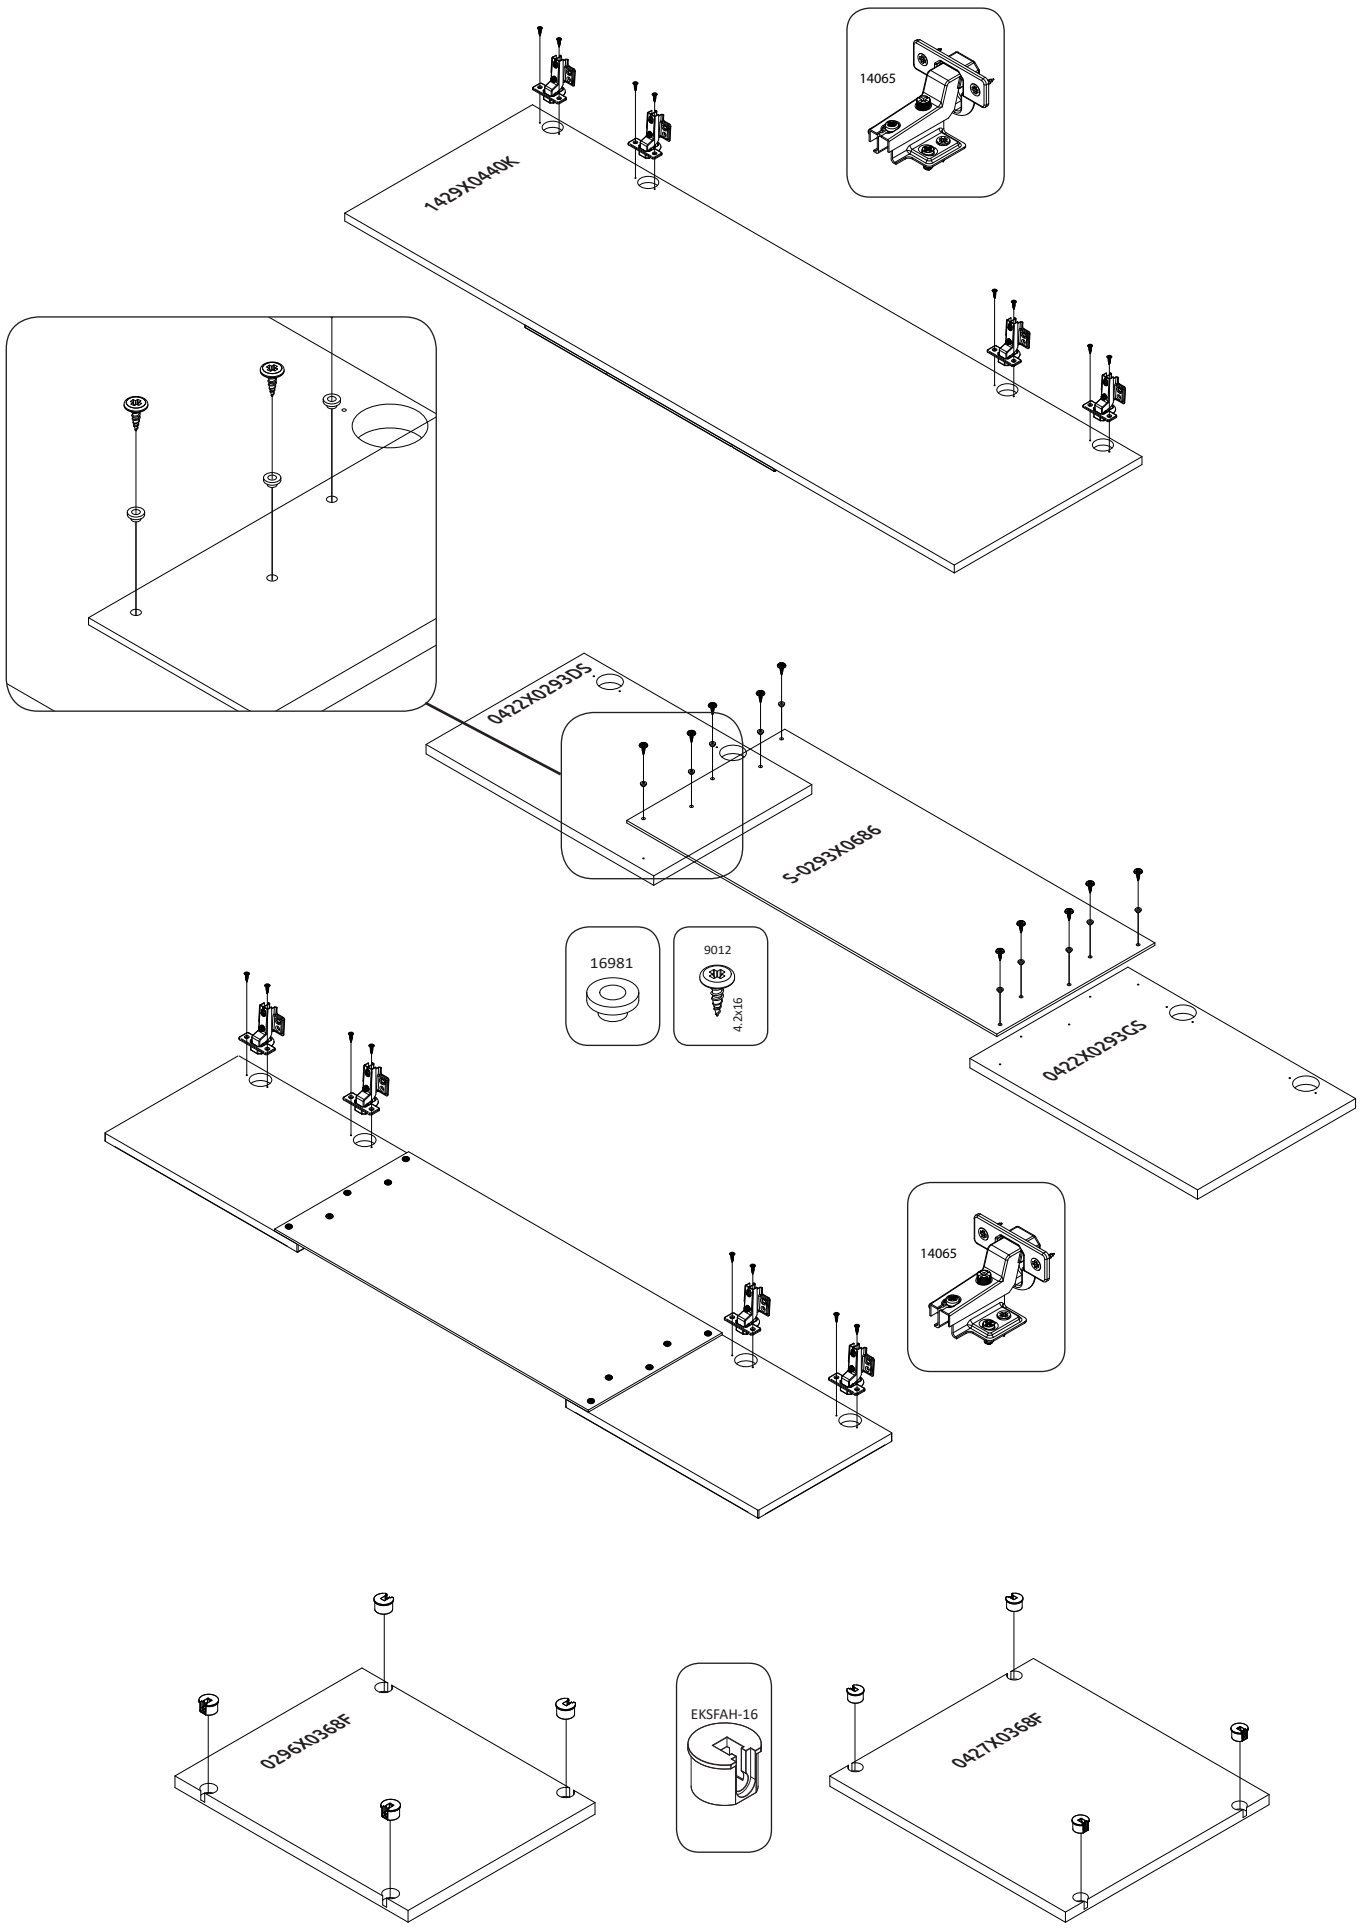

STELA-V2S

LWH - 771x406x1492

19.12.2018.

1

2

3

4

5