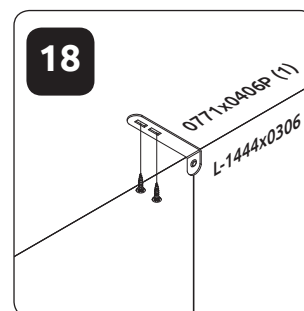

РУССКИЙ
Важная информация
Внимательно прочитайте.
Сохраните эту информацию.

ВНИМАНИЕ
Крепежные средства для крепления к стене не прилагаются, для разных материалов стен требуются различные крепления. Используйте крепежные средства, подходящие для материала стен в Вашем доме. Если Вы не уверены, какой тип крепления подходит к данному материалу, обратитесь в специализированный магазин.

SRPSKI
Bitno!
Pažljivo pročitajte!
Sačuvajte za ubuduće.

UPOZORENJE!
Nisu dati okovi, tiplovi i šrafovi za pričvršćivanje jer se zidovi razlikuju i različiti materijali zahtevaju i različite okove. Upotrebite one koji su pogodni za zidove u vašem domu. Za savet koje okove da upotrebite, obratite se u lokalnoj gvozdari.

ENGLISH
Important information
Read carefully.
Keep this information for further reference.

WARNING!
Fixing devices for the wall are not included since different wall materials require different types of fixing devices. Use fixing devices suitable for the walls in your home. For advice on suitable fixing systems, contact your local specialized dealer.

DEUTSCH
Wichtige Information Bitte sorgfältig lesen und aufbewahren!

ACHTUNG HINWEIS!
Beschläge für die Wandbefestigung sind nicht beige packt, da sie von der jeweiligen Wandbeschaffenheit abhängig sind. Benutzen Sie ausschließlich Befestigungsbeschläge, die für die heimischen Wände geeignet sind. Bei diesbezüglichen Fragen ziehen Sie den örtlichen Fachhandel zu Rate.

POLSKI
Ważne!
Uważnie przeczytać!
Zachować do wykorzystania w przyszłości.

OSTRZEŻENIE!
Elementy do mocowania w ścianie: kotwy i wkręty do nich, nie zostały dostarczone w opakowaniu ponieważ ściany są wykonane z różnych materiałów, które wymagają różnych elementów montażowych. Prosimy zakupić i zastosować te, które są odpowiednie do ścian w Państwa mieszkaniu. Aby uzyskać poradę, jakie elementy mocujące zastosować, należy skontaktować się ze sprzedawcami w wyspecjalizowanym sklepie.