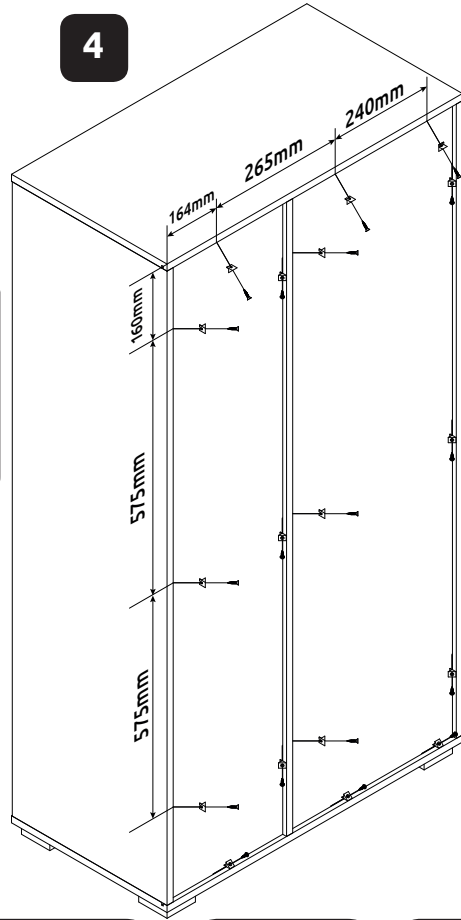

STELA-V2S

LWH - 771x406x1492

19.12.2018.

1

2

3

4

5