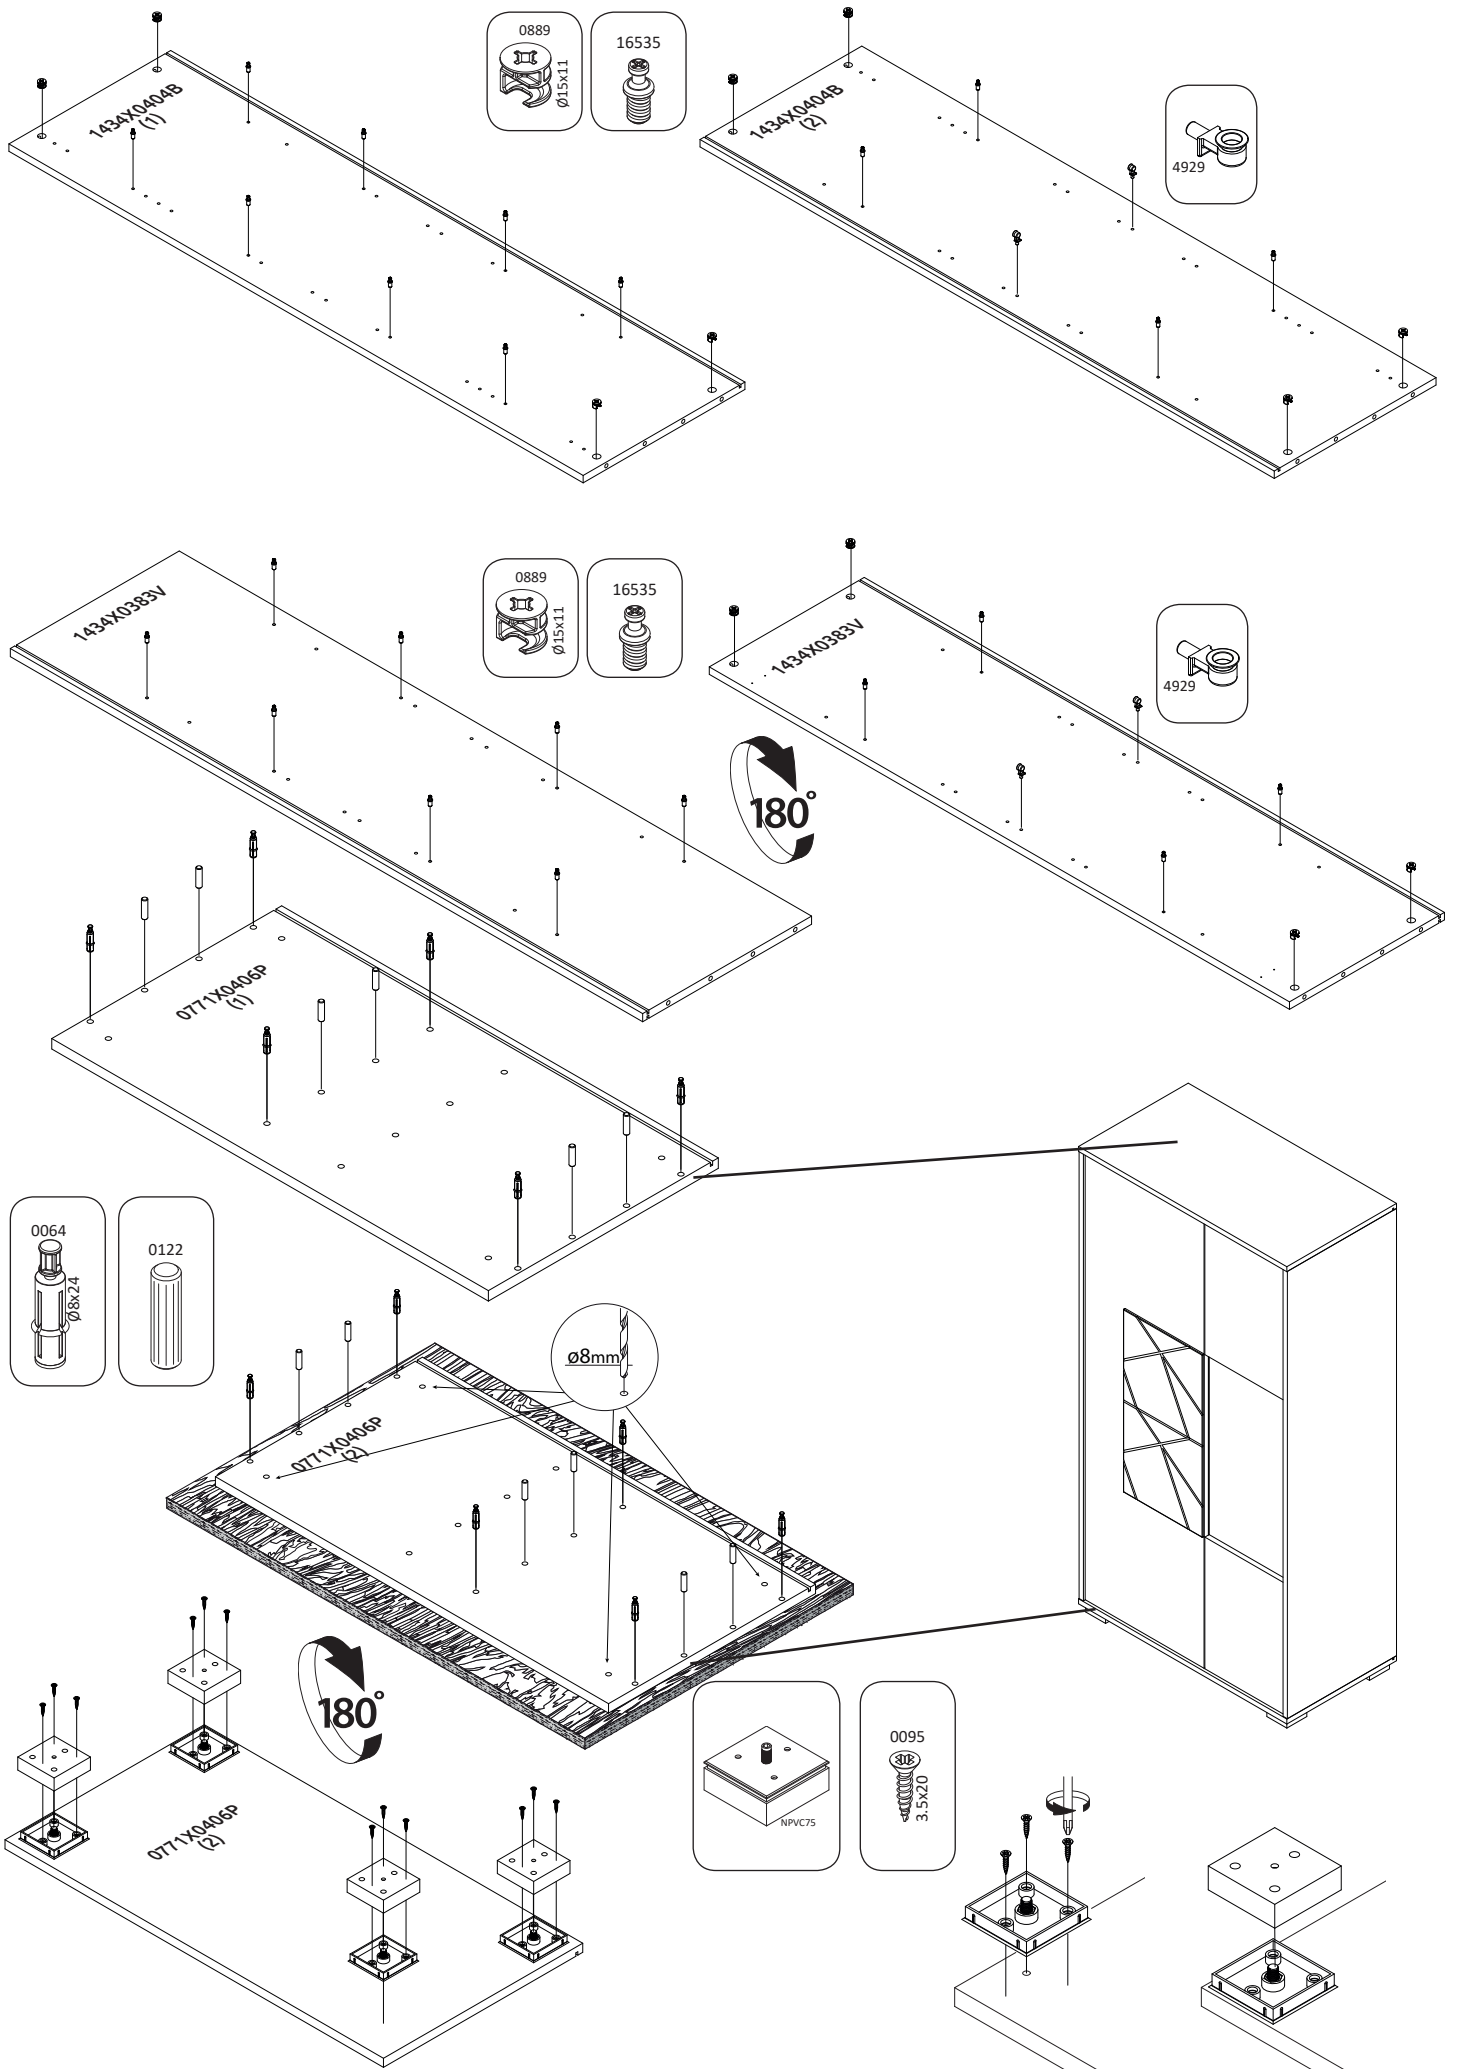

STELA-V2S

LWH - 771x406x1492

19.12.2018.

1

2

3

4

5