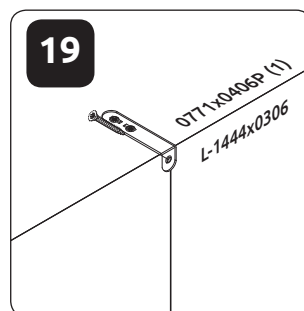

STELA-V2S

LWH - 771x406x1492

19.12.2018.

1

2

3

4

5

CEP8

11

12

13

14

РУССКИЙ
Важная информация
Внимательно прочитайте.
Сохраните эту информацию.

ВНИМАНИЕ
Крепежные средства для крепления к стене не прилагаются, для разных материалов стен требуются различные крепления. Используйте крепежные средства, подходящие для материала стен в Вашем доме. Если Вы не уверены, какой тип крепления подходит к данному материалу, обратитесь в специализированный магазин.