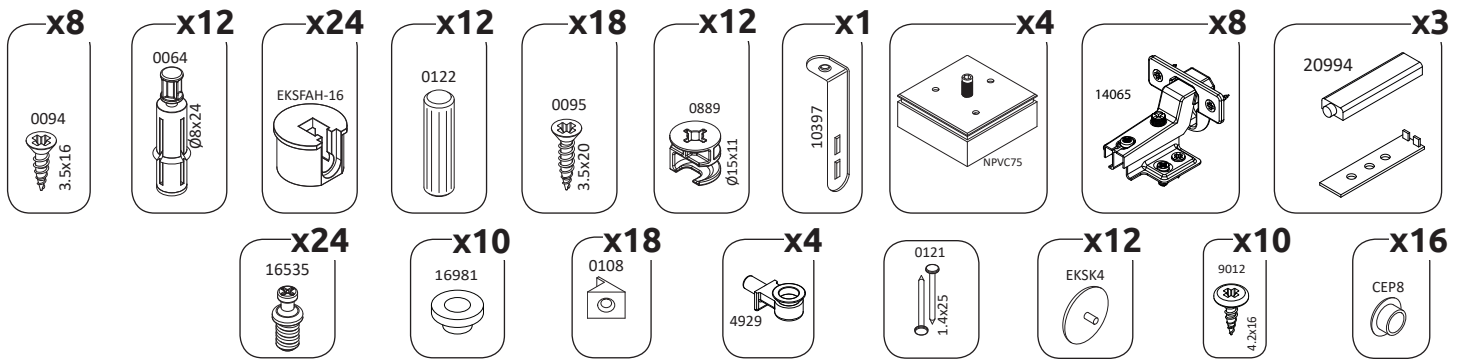

STELA-V2S

LWH - 771x406x1492

19.12.2018.

1

2

3

4

5