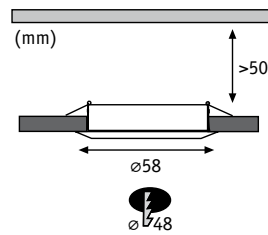

Transfo 
 = 375 - 383

Premium Line IP65

- Spritz- und Strahlwassergeschützt (IP65) ► protection contre les projections d'eau et les jets d'eau (IP65) ► beschermd tegen opspattend water en waterstralen (IP65)

Alu gebürstet Alu brossé Alu geborsteld

max. 1x20W

EAN 4000870 998090
998.09 

incl. 3x20W

70VA 
 EAN 4000870 998083
998.08

Security

 GU4, ø35mm
 832.47 20W

Alu gebürstet Alu brossé Alu geborsteld