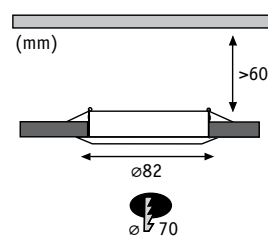

Security

GU5,3 ø51mm
832.44 20W
832.45 35W