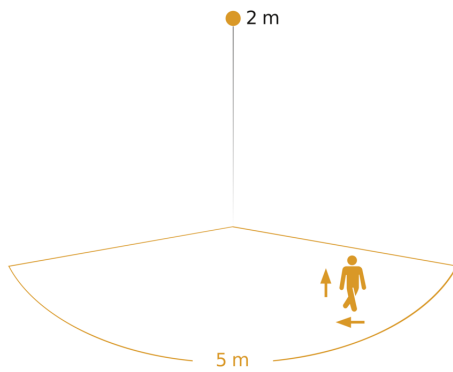

L 800 SC

silber
EAN 4007841 087555
Art.-Nr. 087555

Sensorerfassungsbereich