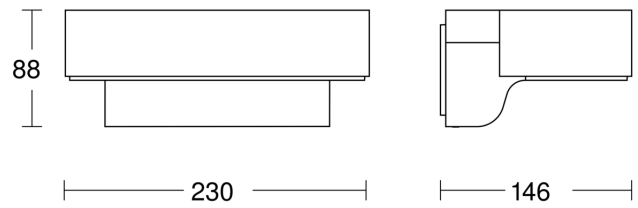

L 800 SC

silber
 EAN 4007841 087555
 Art.-Nr. 087555

Technische Daten

Schutzklasse	II
Umgebungstemperatur	-20 – 40 °C
Werkstoff des Gehäuses	Aluminium
Werkstoff der Abdeckung	Kunststoff opal
Netzanschluss	220 – 240 V / 50 – 60 Hz
Leistung	7,5 W
Montagehöhe max	2,50 m
Slavebetrieb einstellbar	Ja
Unterkriechschutz	Ja
segmentweise Ausblendung	Nein
Elektronische Skalierbarkeit	Ja
Mechanische Skalierbarkeit	Nein
Reichweite Detail	Einstellbarer Erfassungsbereich auf 2 Achsen
Reichweite Radial	r = 5 m (35 m ²)
Reichweite Tangential	r = 5 m (35 m ²)

L 800 SC

silber
EAN 4007841 087555
Art.-Nr. 087555

Sensorerfassungsbereich

Mögliche Montagehöhe: 1,80 m - 2,50 m
Orange: radial und tangential

Maßzeichnung

Schaltplan Bluetooth