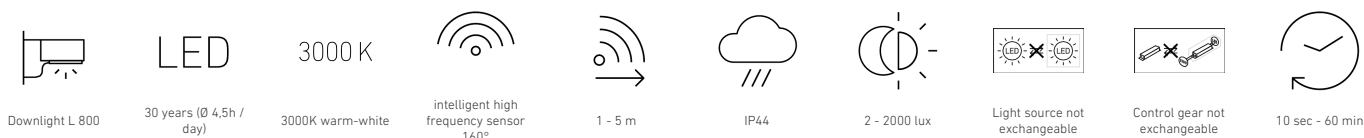

L 800 SC

silber
EAN 4007841 087555
Art.-Nr. 087555

Funktionsbeschreibung

Die modernste Außenleuchte der Welt. Mit unsichtbarem iHF Sensor. Diese Sensor Außenleuchte übersetzt Intelligenz in Optik und Technik. Das hochwertige Designstück ist genauestens durchdacht und mit besonderer Sorgfalt aus langlebigen Materialien hergestellt. Uns geht es bei der Entwicklung neuer Leuchten auch um den Wert unserer Produkte in der Zukunft. Intelligente Technologie ist von Dauer und besitzt Beständigkeit – ist heller, cooler und intelligenter. Erstmals ist es uns gelungen, den Sensor einer Leuchte vollkommen unsichtbar zu machen. Daraus resultiert ein LED-Highlightprodukt zur effektvollen Beleuchtung Ihrer Hauswand. Die Bluetooth Mesh-basierte Connect-Version kann kabellos vernetzt, per App eingestellt und gesteuert werden. Auch die Bildung von Gruppen und die Benennung von Leuchten erfolgt bequem via App.

Technische Daten

Abmessungen (L x B x H)	145 x 230 x 88 mm	Dämmerungsschalter	Ja
Mit Leuchtmittel	Ja, LED-Leuchtmittel	Sendereichweite	30 m
Herstellergarantie	3 Jahre	Sendeleistung	< 1 mW
Einstellungen via	App, Connect Bluetooth Mesh	Lichtstrom Gesamtprodukt	466 lm
Mit Fernbedienung	Nein	gemessener Lichtstrom (360°)	466 lm
Variante	silber	Gesamtprodukt Effizienz	62 lm/W
VPE1, EAN	4007841087555	Farbtemperatur	3000 K
Anwendung, Ort	Außenbereich	Leuchtmittel	LED nicht austauschbar
Anwendung, Raum	Garten, Hauseingang, Hof & Einfahrt, Rund ums Haus, Terrasse / Balkon	Lebensdauer LED L70B50 (25°)	> 60000 Std
Farbe	Silber	Sockel	Ohne
Inkl. Hausnummernbogen	Nein	LED Kühlsystem	Active & Passive Thermo Control
Montageort	Wand	Softlichtstart	Ja
Schlagfestigkeit	IK03	Dauerlicht	schaltbar
Schutzart	IP44	Funktionen	Bewegungssensor
		Dämmerungseinstellung	2 – 2000 lx