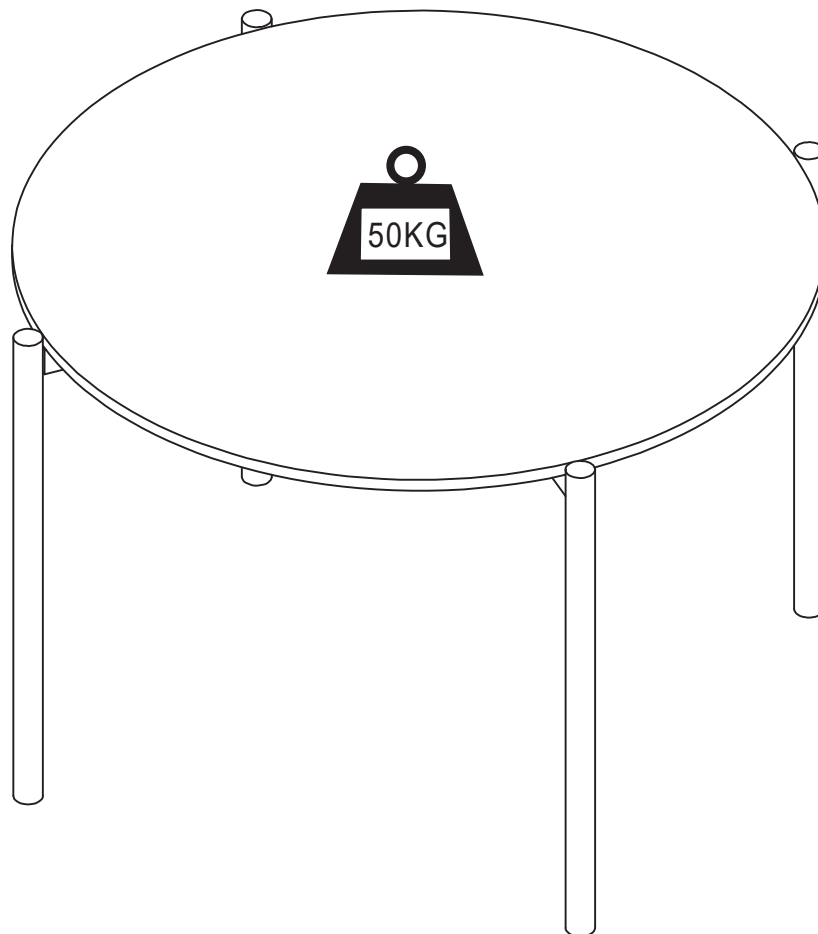

Caleb Table

- | | |
|---|-------------------------------------|
| (D) Montageanleitung | (GB) Assembly instructions |
| (FR) Notice de montage | (IT) Istruzioni di montaggio |
| (NL) Handleiding voor de montage | (PL) Instrukcja montażu |
| (CZ) Montážní návod | (SK) Návod na montáž |
| (HU) Szerelési útmutató | (RO) Instrucțiuni de montaj |
| (TR) Montaj talimatı | (RU) ИНСТРУКЦИЯ ПО МОНТАЖУ |

Tур • Туре • Тип • Típus • Тиро •
Тип

M8x60mm

A*4

φ18x1.5mm

B*8

M8

C*4

5mm

D*1

E*1

φ15x2mm

F*4

1

2

3

	M8x60mm	A*4
	φ18x1.5mm	B*8
	M8	C*4
	5mm	D*1
		E*1
	φ15x2mm	F*4