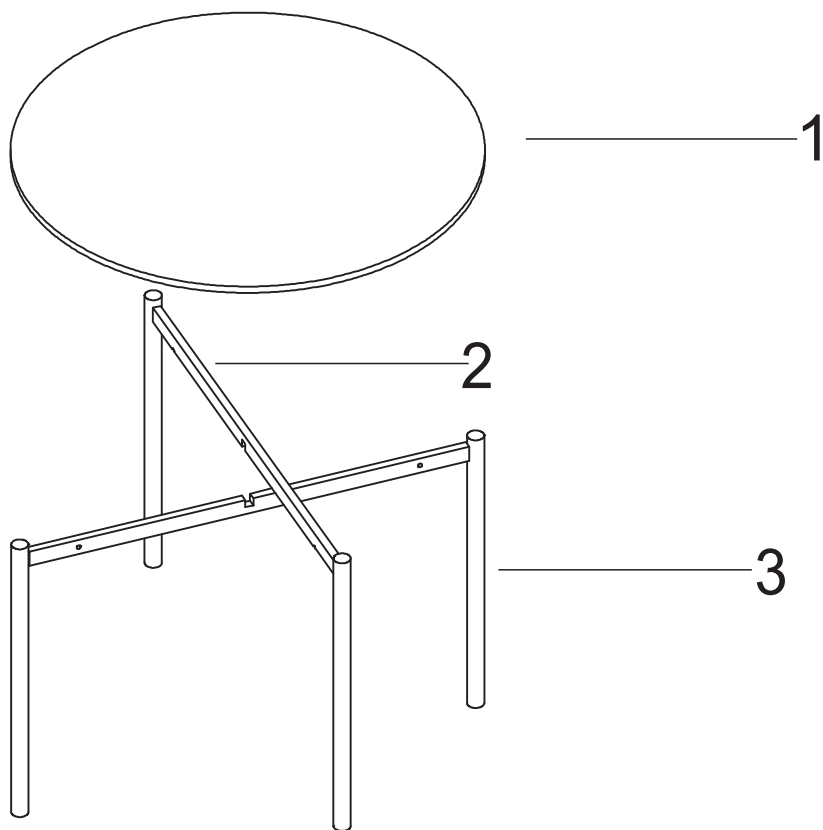

Caleb Table

- | | |
|---|-------------------------------------|
| (D) Montageanleitung | (GB) Assembly instructions |
| (FR) Notice de montage | (IT) Istruzioni di montaggio |
| (NL) Handleiding voor de montage | (PL) Instrukcja montażu |
| (CZ) Montážní návod | (SK) Návod na montáž |
| (HU) Szerelési útmutató | (RO) Instrucțiuni de montaj |
| (TR) Montaj talimatı | (RU) ИНСТРУКЦИЯ ПО МОНТАЖУ |

Tур • Туре • Тип • Típus • Тиро •
Тип

M8x60mm

A*4

φ18x1.5mm

B*8

M8

C*4

5mm

D*1

E*1

φ15x2mm

F*4

1

2

3

	M8x60mm	A*4
	φ18x1.5mm	B*8
	M8	C*4
	5mm	D*1
		E*1
	φ15x2mm	F*4