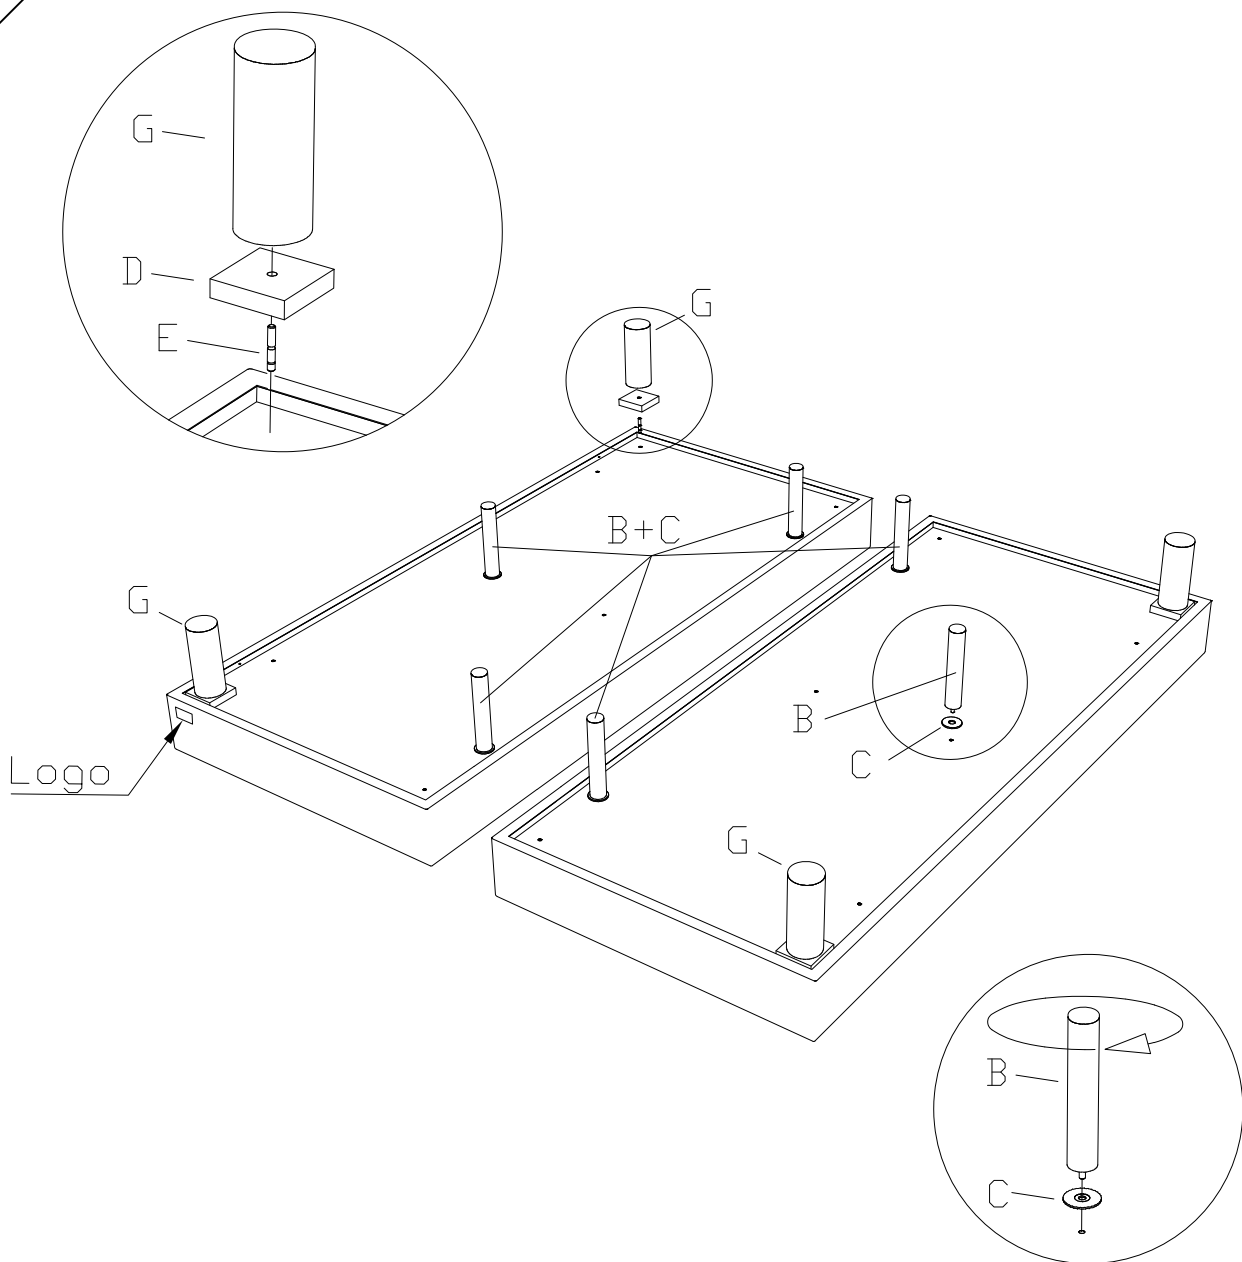

bei Breiten ab 160cm
à partir des dimensions 160cm

for widths from 160cm
della misura 160cm

A x2 	B x6 793.305	C x6 793.305	D x4 748.299	E x4 631.014
G x4 	J x1 630.779	K x1 630.779	L x6 Ø4 x20 631.303	

1.