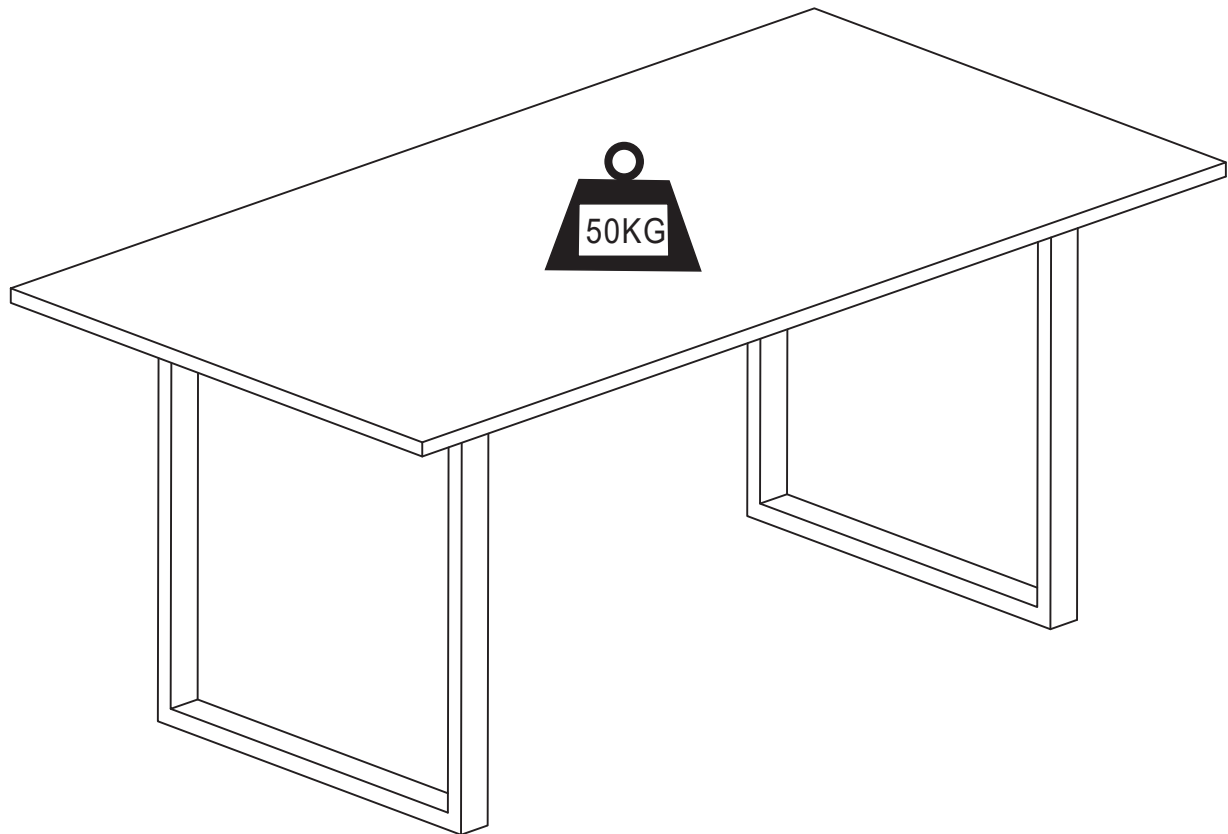

Silas Table

- | | |
|---|-------------------------------------|
| (D) Montageanleitung | (GB) Assembly instructions |
| (FR) Notice de montage | (IT) Istruzioni di montaggio |
| (NL) Handleiding voor de montage | (PL) Instrukcja montażu |
| (CZ) Montážní návod | (SK) Návod na montáž |
| (HU) Szerelési útmutató | (RO) Instrucțiuni de montaj |
| (TR) Montaj talimatı | (RU) ИНСТРУКЦИЯ ПО МОНТАЖУ |

Tур • Туре • Tip • Típus • Тиро •
Тип

M8X18mm

A*8

φ18x1.5mm

B*8

5mm

C*1

φ15x2mm