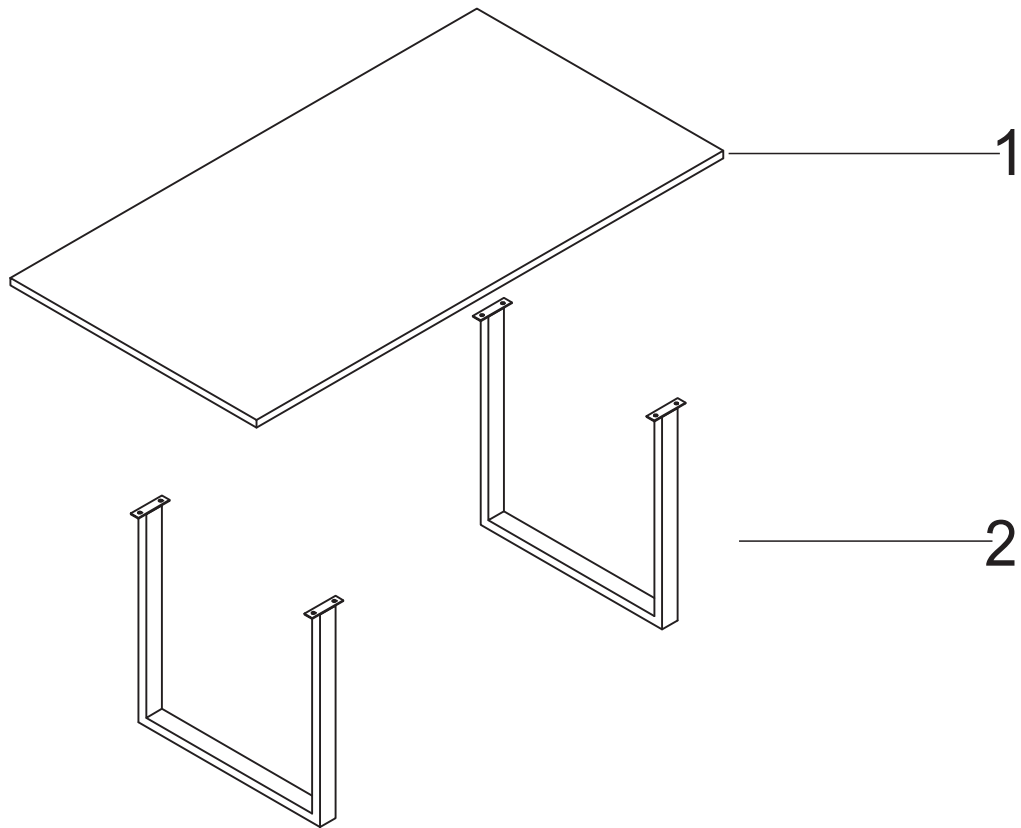

Silas Table

- | | |
|---|-------------------------------------|
| (D) Montageanleitung | (GB) Assembly instructions |
| (FR) Notice de montage | (IT) Istruzioni di montaggio |
| (NL) Handleiding voor de montage | (PL) Instrukcja montażu |
| (CZ) Montážní návod | (SK) Návod na montáž |
| (HU) Szerelési útmutató | (RO) Instrucțiuni de montaj |
| (TR) Montaj talimatı | (RU) ИНСТРУКЦИЯ ПО МОНТАЖУ |

Tур • Туре • Tip • Típus • Тиро •
Тип

M8X18mm

A*8

φ18x1.5mm

B*8

5mm

C*1

φ15x2mm

D*4

2/4

| | | |
|---|--------------------------------|-----|
|  | M8X18mm | A*8 |
|  | $\phi 18 \times 1.5 \text{mm}$ | B*8 |
|  | 5mm | C*1 |
|  | $\phi 15 \times 2 \text{mm}$ | D*4 |

3

OK

4/4