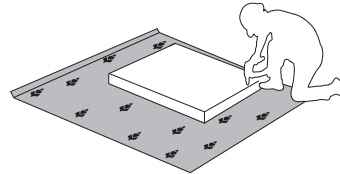

VK30-1K/PN

LWH - 297x286x1150
41750 27.03.2019

7

8

9

10

РУССКИЙ
Важная информация
Внимательно прочитайте.
Сохраните эту информацию.

ВНИМАНИЕ
Крепежные средства для крепления к стене не прилагаются, для разных материалов стен требуются различные крепления. Используйте крепежные средства, подходящие для материала стен в Вашем доме. Если Вы не уверены, какой тип крепления подходит к данному материалу, обратитесь в специализированный магазин.