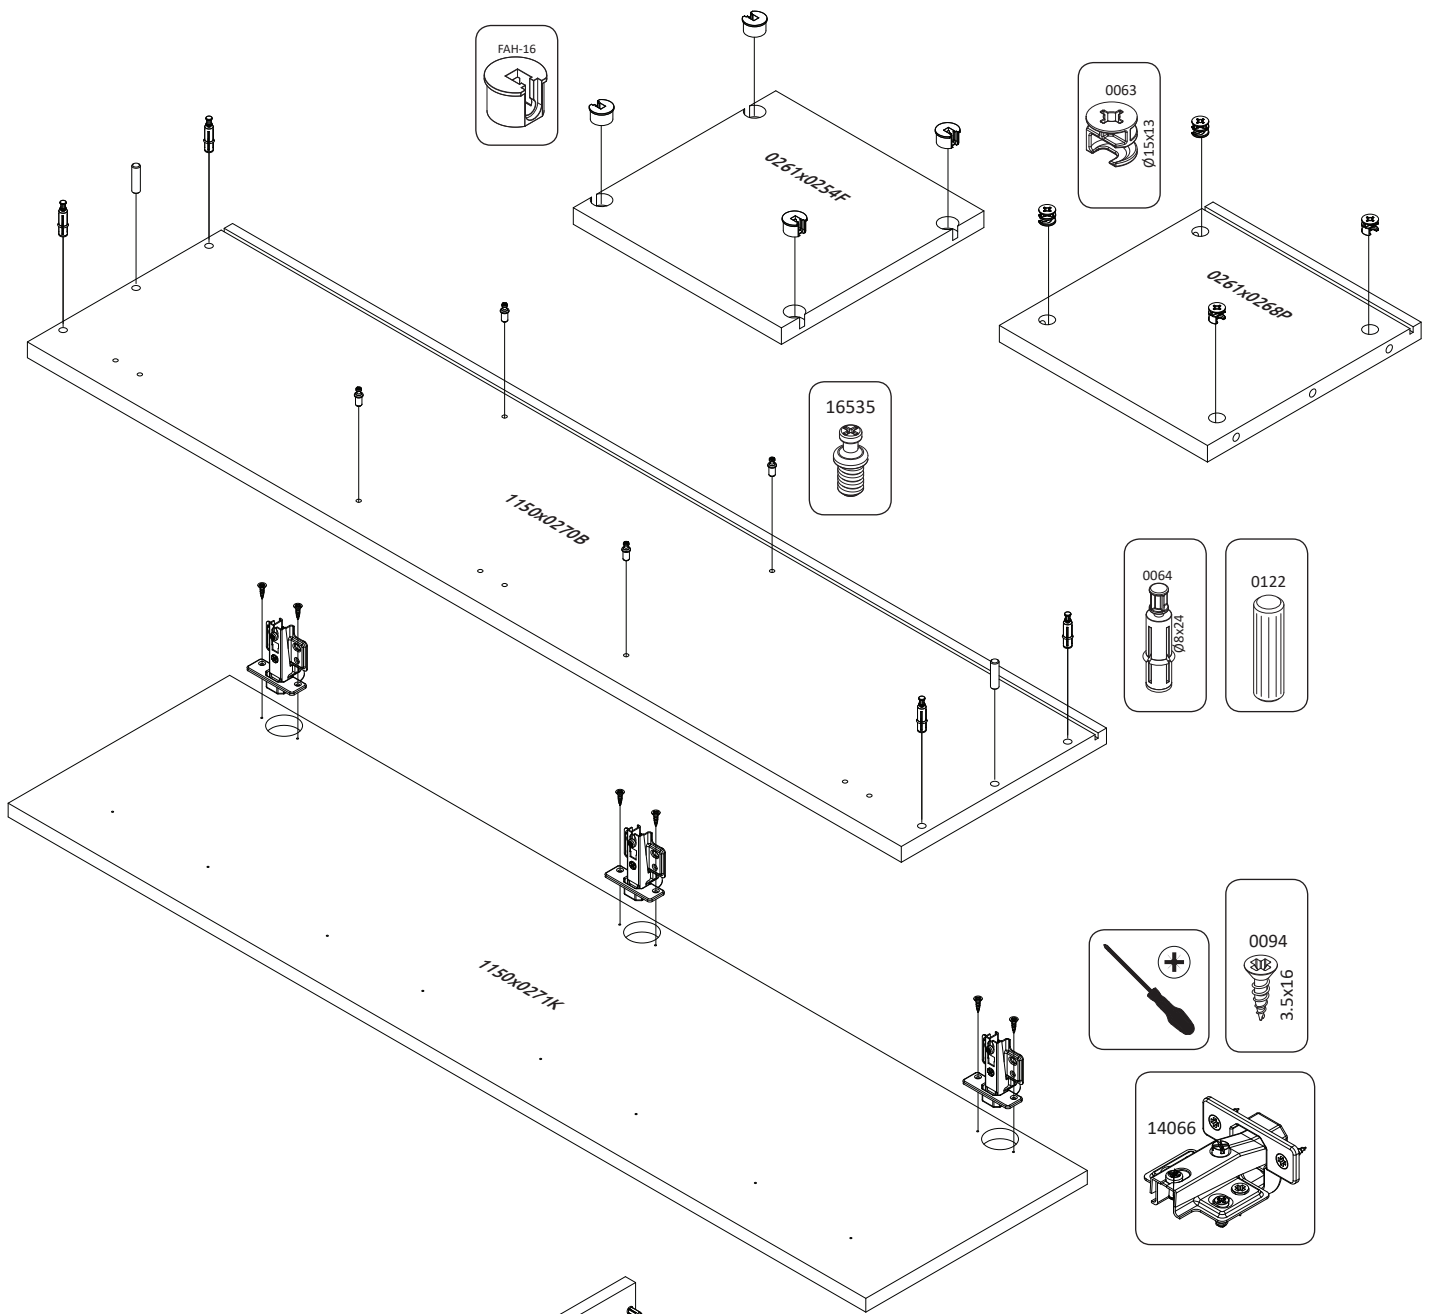

VK30-1K/PN

LWH - 297x286x1150
41750 27.03.2019

7

8

9

10

РУССКИЙ
Важная информация
Внимательно прочитайте.
Сохраните эту информацию.

ВНИМАНИЕ
Крепежные средства для крепления к стене не прилагаются, для разных материалов стен требуются различные крепления. Используйте крепежные средства, подходящие для материала стен в Вашем доме. Если Вы не уверены, какой тип крепления подходит к данному материалу, обратитесь в специализированный магазин.