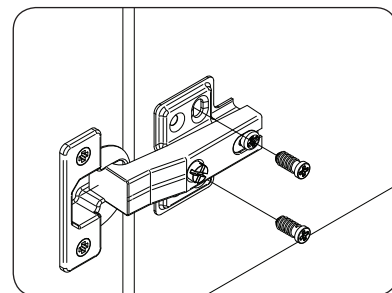

VK30-1K/PN

LWH - 297x286x1150
41750 27.03.2019

7

8

9

10

РУССКИЙ
Важная информация
Внимательно прочитайте.
Сохраните эту информацию.

ВНИМАНИЕ
Крепежные средства для крепления к стене не прилагаются, для разных материалов стен требуются различные крепления. Используйте крепежные средства, подходящие для материала стен в Вашем доме. Если Вы не уверены, какой тип крепления подходит к данному материалу, обратитесь в специализированный магазин.