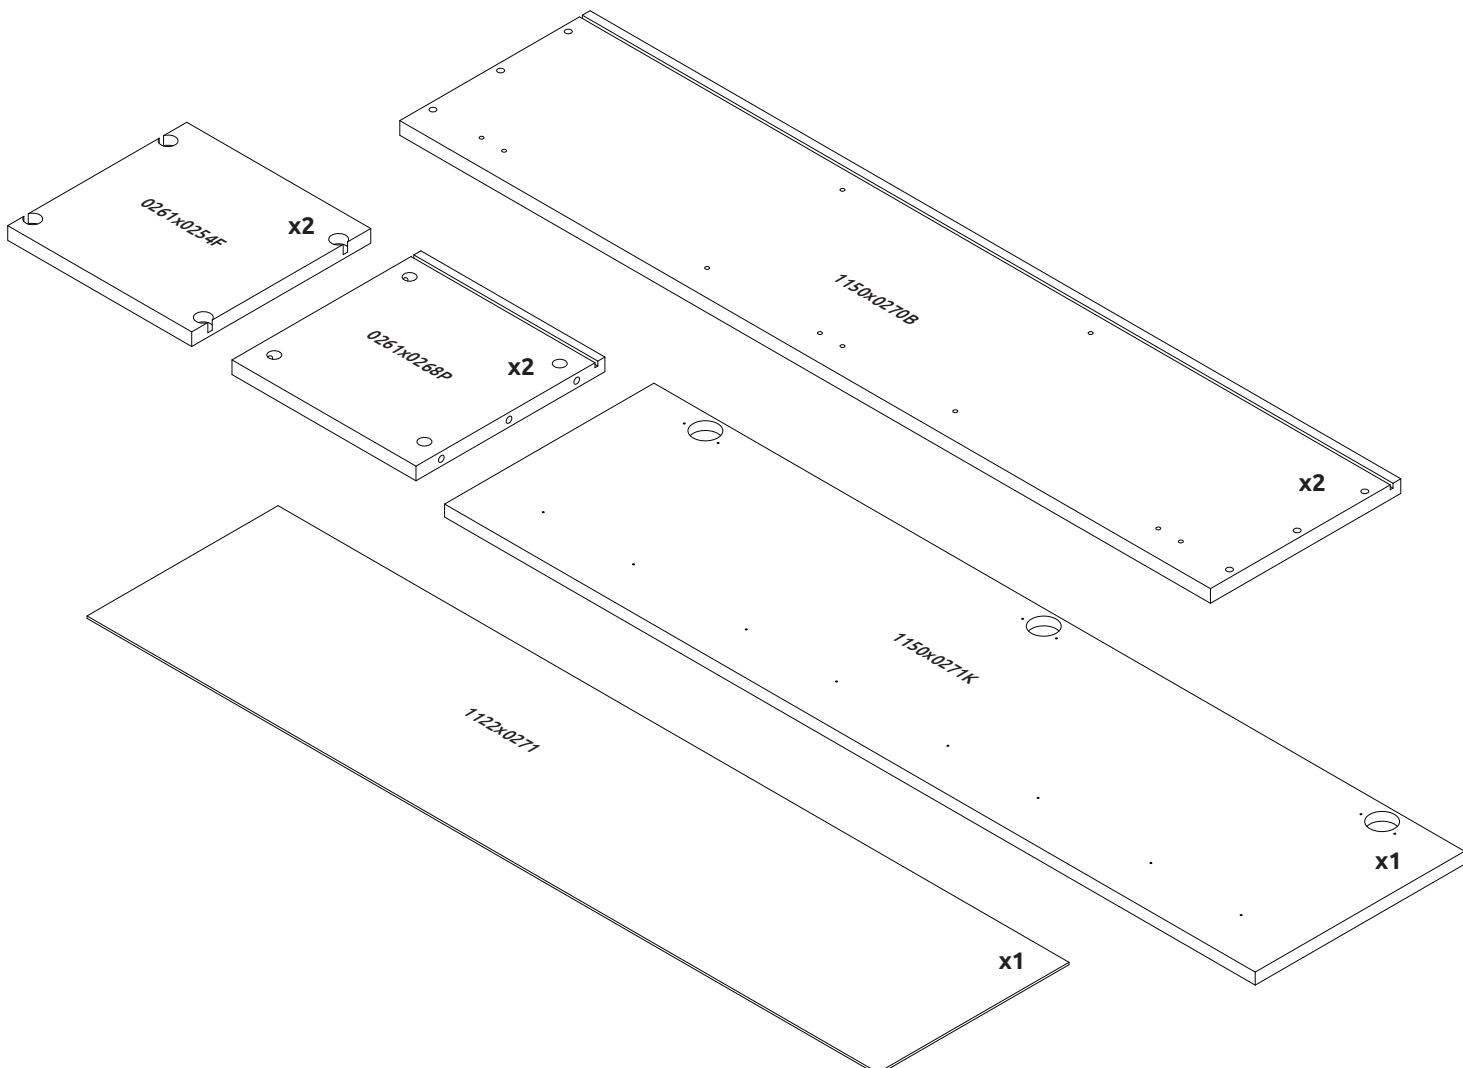

VK30-1K/PN

LWH - 297x286x1150
41750 27.03.2019

7

8

9

10

РУССКИЙ
Важная информация
Внимательно прочитайте.
Сохраните эту информацию.

ВНИМАНИЕ
Крепежные средства для крепления к стене не прилагаются, для разных материалов стен требуются различные крепления. Используйте крепежные средства, подходящие для материала стен в Вашем доме. Если Вы не уверены, какой тип крепления подходит к данному материалу, обратитесь в специализированный магазин.