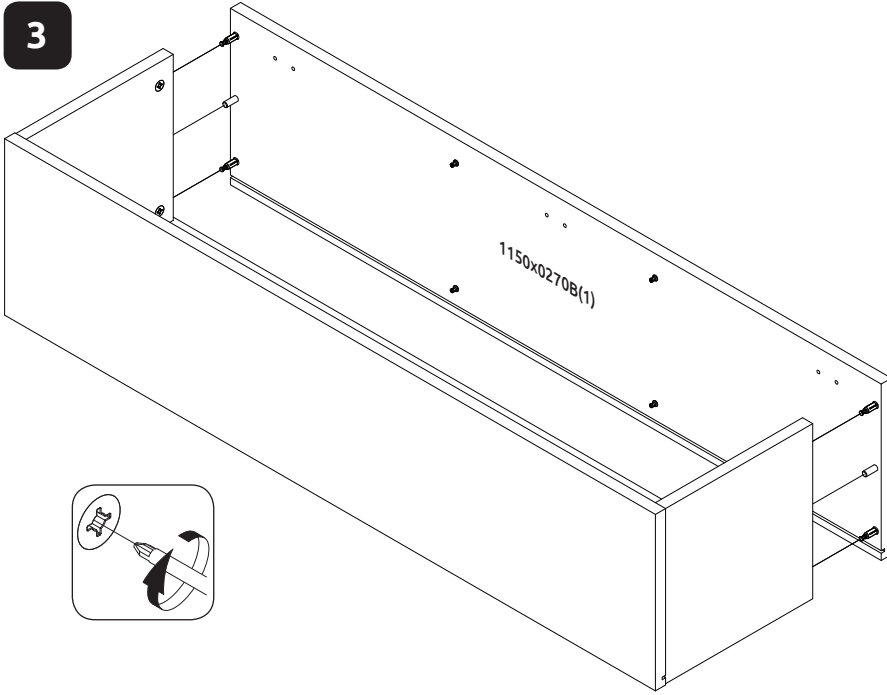

VK30-1K/PN

LWH - 297x286x1150
41750 27.03.2019

7

8

9

10

РУССКИЙ
Важная информация
Внимательно прочитайте.
Сохраните эту информацию.

ВНИМАНИЕ
Крепежные средства для крепления к стене не прилагаются, для разных материалов стен требуются различные крепления. Используйте крепежные средства, подходящие для материала стен в Вашем доме. Если Вы не уверены, какой тип крепления подходит к данному материалу, обратитесь в специализированный магазин.