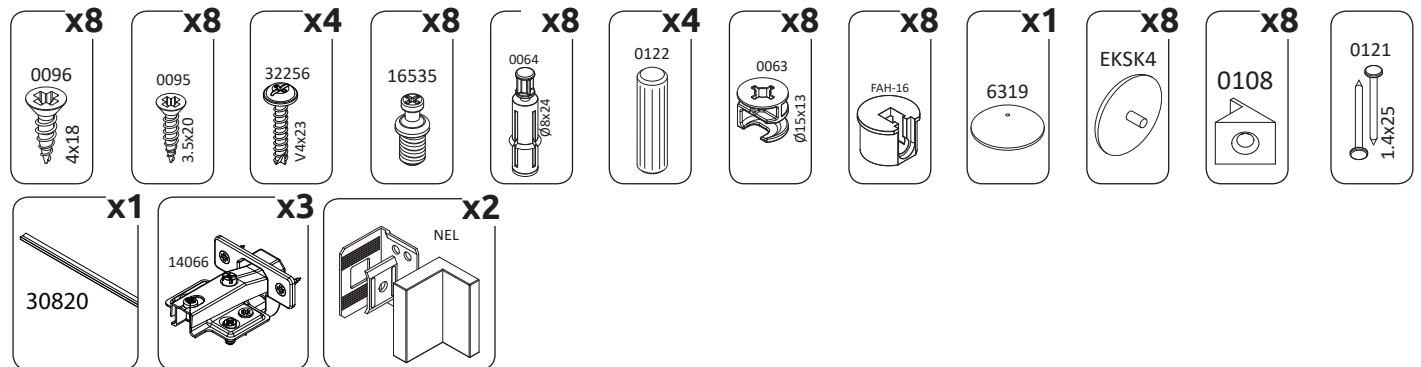

VK30-1K/PN

LWH - 297x286x1150
41750 27.03.2019

7

8

9

10

РУССКИЙ
Важная информация
Внимательно прочитайте.
Сохраните эту информацию.

ВНИМАНИЕ
Крепежные средства для крепления к стене не прилагаются, для разных материалов стен требуются различные крепления. Используйте крепежные средства, подходящие для материала стен в Вашем доме. Если Вы не уверены, какой тип крепления подходит к данному материалу, обратитесь в специализированный магазин.