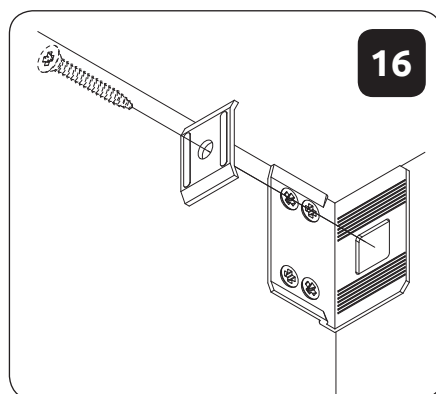

VK30-1K/PN

LWH - 297x286x1150
41750 27.03.2019

7

8

9

10

РУССКИЙ
Важная информация
Внимательно прочитайте.
Сохраните эту информацию.

ВНИМАНИЕ
Крепежные средства для крепления к стене не прилагаются, для разных материалов стен требуются различные крепления. Используйте крепежные средства, подходящие для материала стен в Вашем доме. Если Вы не уверены, какой тип крепления подходит к данному материалу, обратитесь в специализированный магазин.