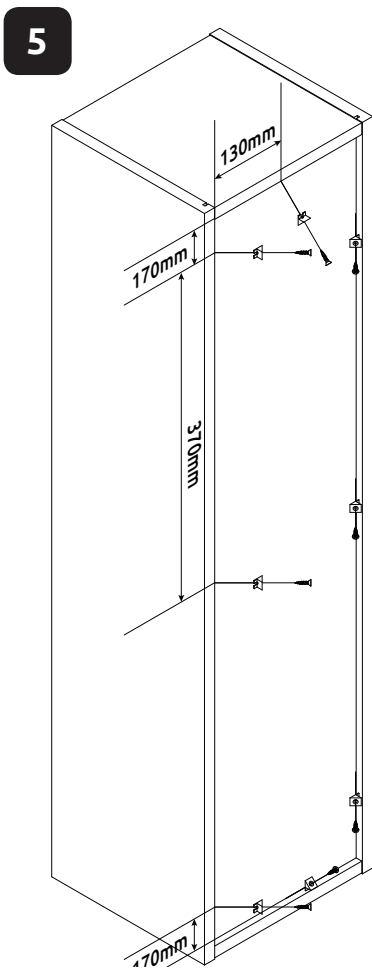

VK30-1K/PN

LWH - 297x286x1150
41750 27.03.2019

7

8

9

10

РУССКИЙ
Важная информация
Внимательно прочитайте.
Сохраните эту информацию.

ВНИМАНИЕ
Крепежные средства для крепления к стене не прилагаются, для разных материалов стен требуются различные крепления. Используйте крепежные средства, подходящие для материала стен в Вашем доме. Если Вы не уверены, какой тип крепления подходит к данному материалу, обратитесь в специализированный магазин.