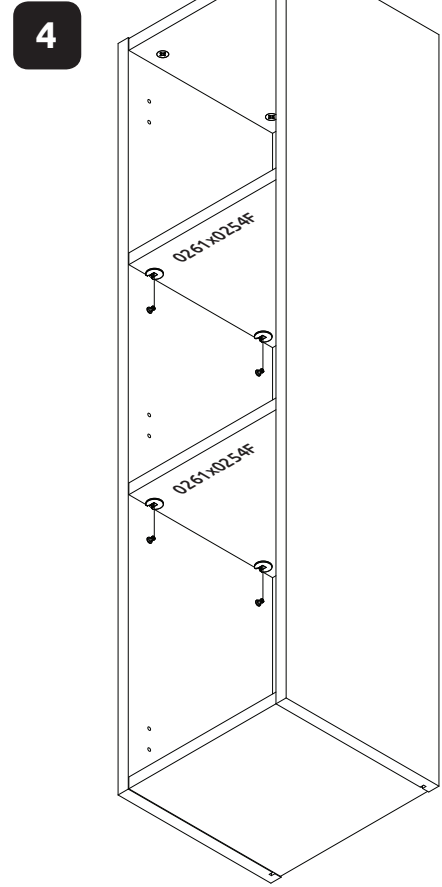

VK30-1K/PN

LWH - 297x286x1150
41750 27.03.2019

7

8

9

10

РУССКИЙ
Важная информация
Внимательно прочитайте.
Сохраните эту информацию.

ВНИМАНИЕ
Крепежные средства для крепления к стене не прилагаются, для разных материалов стен требуются различные крепления. Используйте крепежные средства, подходящие для материала стен в Вашем доме. Если Вы не уверены, какой тип крепления подходит к данному материалу, обратитесь в специализированный магазин.