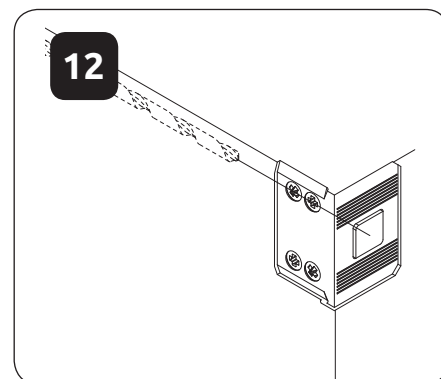

VK30-1K/PN

LWH - 297x286x1150
41750 27.03.2019

7

8

9

10

РУССКИЙ
Важная информация
Внимательно прочитайте.
Сохраните эту информацию.

ВНИМАНИЕ
Крепежные средства для крепления к стене не прилагаются, для разных материалов стен требуются различные крепления. Используйте крепежные средства, подходящие для материала стен в Вашем доме. Если Вы не уверены, какой тип крепления подходит к данному материалу, обратитесь в специализированный магазин.