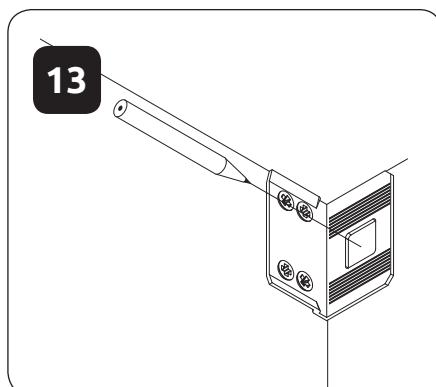

VK30-1K/PN

LWH - 297x286x1150
41750 27.03.2019

7

8

9

10

РУССКИЙ
Важная информация
Внимательно прочитайте.
Сохраните эту информацию.

ВНИМАНИЕ
Крепежные средства для крепления к стене не прилагаются, для разных материалов стен требуются различные крепления. Используйте крепежные средства, подходящие для материала стен в Вашем доме. Если Вы не уверены, какой тип крепления подходит к данному материалу, обратитесь в специализированный магазин.