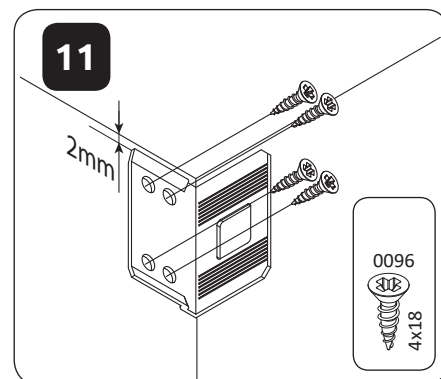

VK30-1K/PN

LWH - 297x286x1150
41750 27.03.2019

7

8

9

10

РУССКИЙ
Важная информация
Внимательно прочитайте.
Сохраните эту информацию.

ВНИМАНИЕ
Крепежные средства для крепления к стене не прилагаются, для разных материалов стен требуются различные крепления. Используйте крепежные средства, подходящие для материала стен в Вашем доме. Если Вы не уверены, какой тип крепления подходит к данному материалу, обратитесь в специализированный магазин.