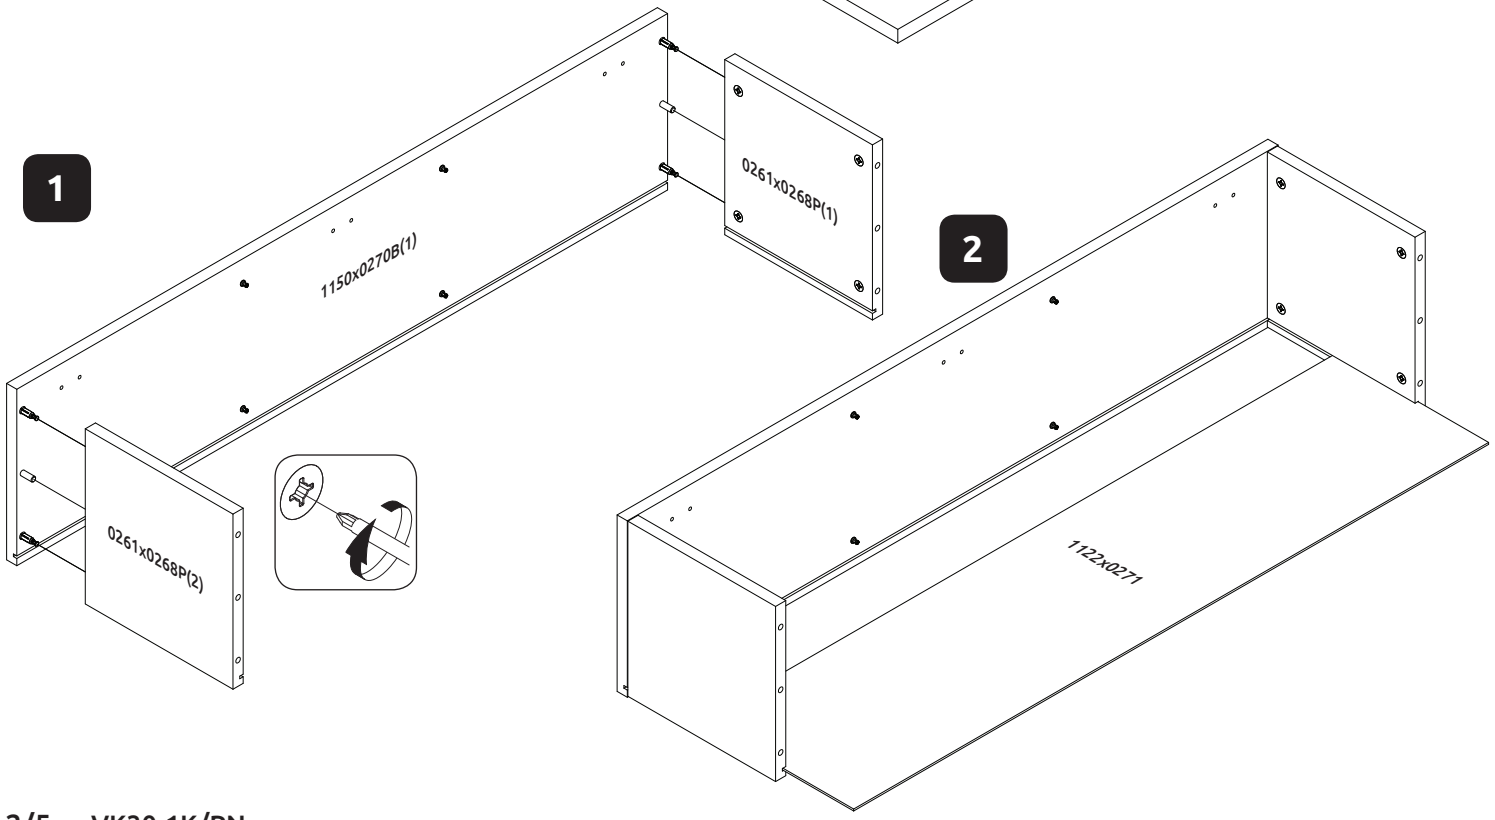

VK30-1K/PN

LWH - 297x286x1150
41750 27.03.2019

7

8

9

10

РУССКИЙ
Важная информация
Внимательно прочитайте.
Сохраните эту информацию.

ВНИМАНИЕ
Крепежные средства для крепления к стене не прилагаются, для разных материалов стен требуются различные крепления. Используйте крепежные средства, подходящие для материала стен в Вашем доме. Если Вы не уверены, какой тип крепления подходит к данному материалу, обратитесь в специализированный магазин.