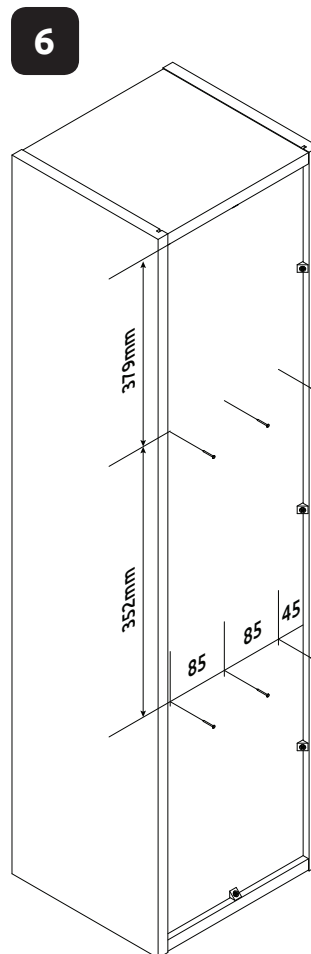

VK30-1K/PN

LWH - 297x286x1150
41750 27.03.2019

7

8

9

10

РУССКИЙ
Важная информация
Внимательно прочитайте.
Сохраните эту информацию.

ВНИМАНИЕ
Крепежные средства для крепления к стене не прилагаются, для разных материалов стен требуются различные крепления. Используйте крепежные средства, подходящие для материала стен в Вашем доме. Если Вы не уверены, какой тип крепления подходит к данному материалу, обратитесь в специализированный магазин.