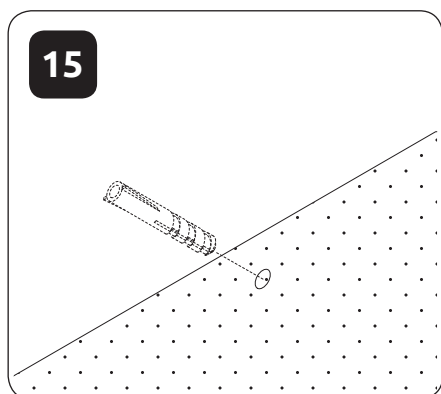

VK30-1K/PN

LWH - 297x286x1150
41750 27.03.2019

7

8

9

10

РУССКИЙ
Важная информация
Внимательно прочитайте.
Сохраните эту информацию.

ВНИМАНИЕ
Крепежные средства для крепления к стене не прилагаются, для разных материалов стен требуются различные крепления. Используйте крепежные средства, подходящие для материала стен в Вашем доме. Если Вы не уверены, какой тип крепления подходит к данному материалу, обратитесь в специализированный магазин.