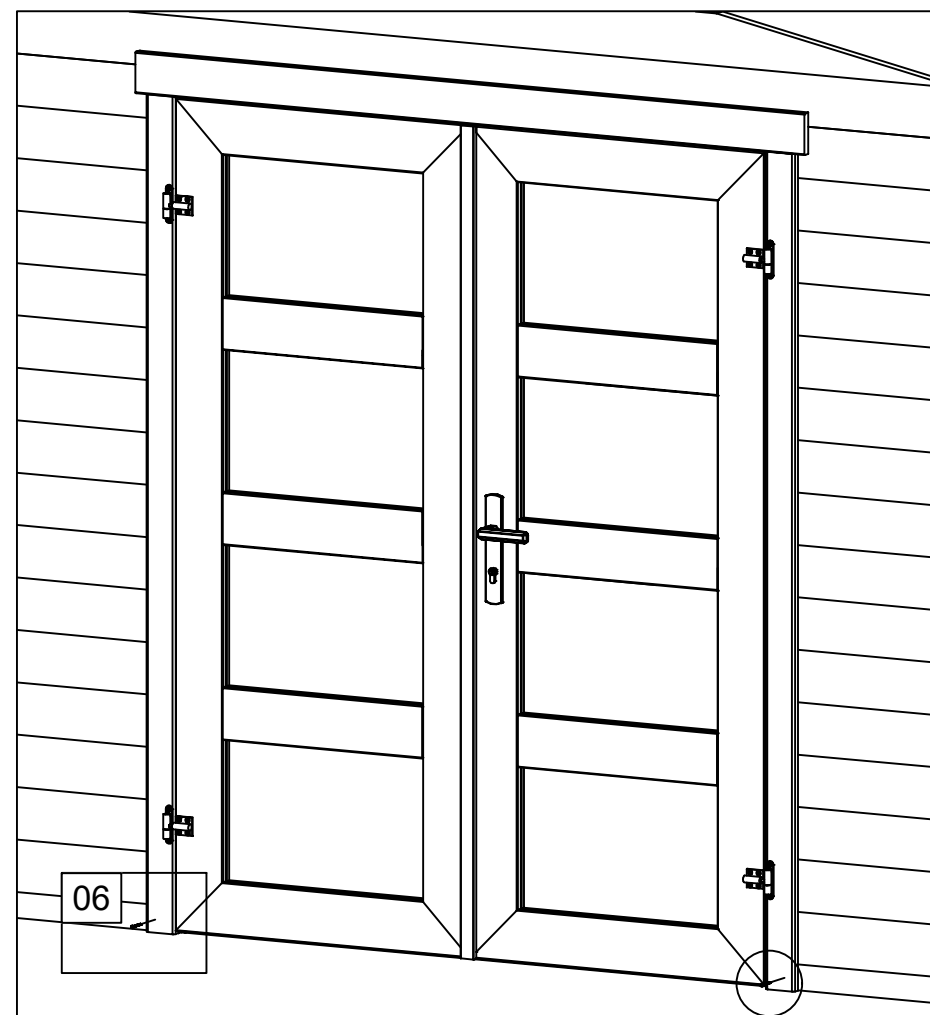

Pos	Piece list - Stückliste - Liste des pièces - Elementi - Stuklijst - Tükitalabel 1494x1850 TUK.4.020.MXVP.MMX28 MXGA+28	1/2	Q	P (mm)	L (mm)
	Glass size - Glasgröße - Taille de la vitre - Misura del vetro - Glas afmeting - Klaasi mõõt: 502x325 mm				
	  <p>1418x1792 mm</p>				
1	Upper door jamb - Türrahmen oben - Cadre de porte supérieur - Telaio superiore della porta - Bovendorpel - Ukse ülemine leng		1	66x100	1438
2	Left door jamb - Türrahmen links - Cadre de porte gauche - Telaio montante sinistro della porta - Linkerstijl deurframe - Ukse vasak leng		1	66x80	1850
3	Right door jamb - Türrahmen rechts - Cadre de porte droit - Telaio montante destro della porta - Rechterstijl deurframe - Ukse parem leng		1	66x80	1850
4	Doorstep - Swelle - Barre de seuil - Soglia della porta - Deurdorpel - Lävepak		1	20x21	1418
5	Connection strip - Deckleiste - Baguette de battement - Profilo verticale della porta - Stulplijst - kokkuvaltšiliist		1	13x32	1812