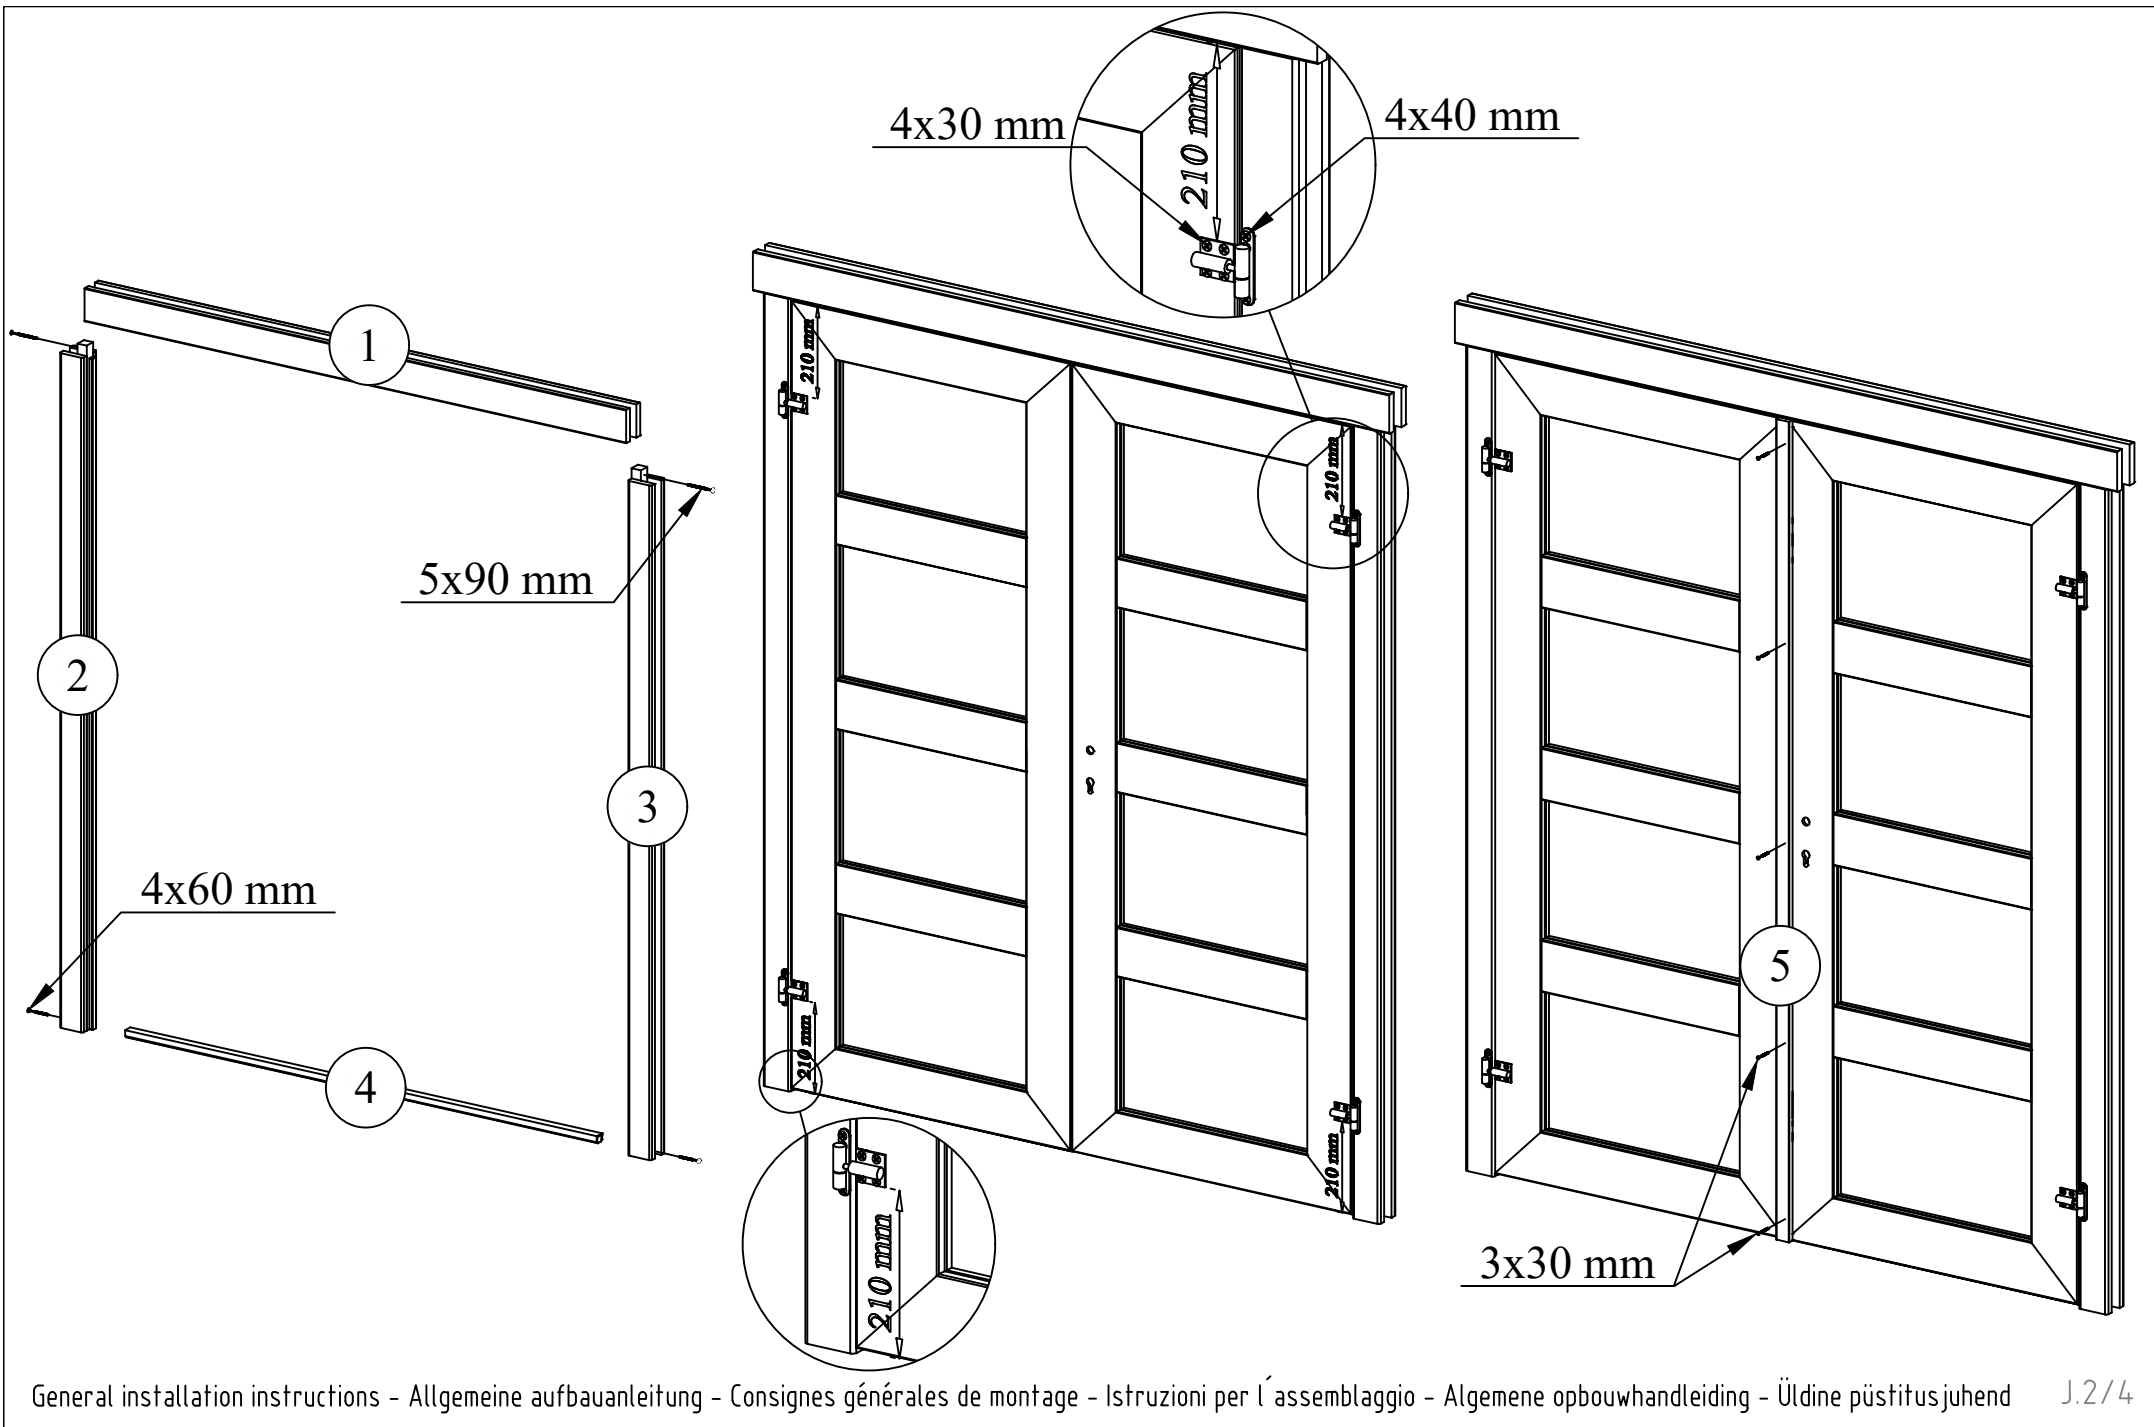

Pos	Piece list - Stückliste - Liste des pièces - Elementi - Stuklijst - Tükitalabel 1494x1850 TUK.4.020.MXVP.MMX28 MXGA+28	1/2	Q	P (mm)	L (mm)
	Glass size - Glasgröße - Taille de la vitre - Misura del vetro - Glas afmeting - Klaasi mõõt: 502x325 mm				
	  <p>1418x1792 mm</p>				
1	Upper door jamb - Türrahmen oben - Cadre de porte supérieur - Telaio superiore della porta - Bovendorpel - Ukse ülemine leng		1	66x100	1438
2	Left door jamb - Türrahmen links - Cadre de porte gauche - Telaio montante sinistro della porta - Linkerstijl deurframe - Ukse vasak leng		1	66x80	1850
3	Right door jamb - Türrahmen rechts - Cadre de porte droit - Telaio montante destro della porta - Rechterstijl deurframe - Ukse parem leng		1	66x80	1850
4	Doorstep - Swelle - Barre de seuil - Soglia della porta - Deurdorpel - Lävepak		1	20x21	1418
5	Connection strip - Deckleiste - Baguette de battement - Profilo verticale della porta - Stulplijst - kokkuvaltšiliist		1	13x32	1812