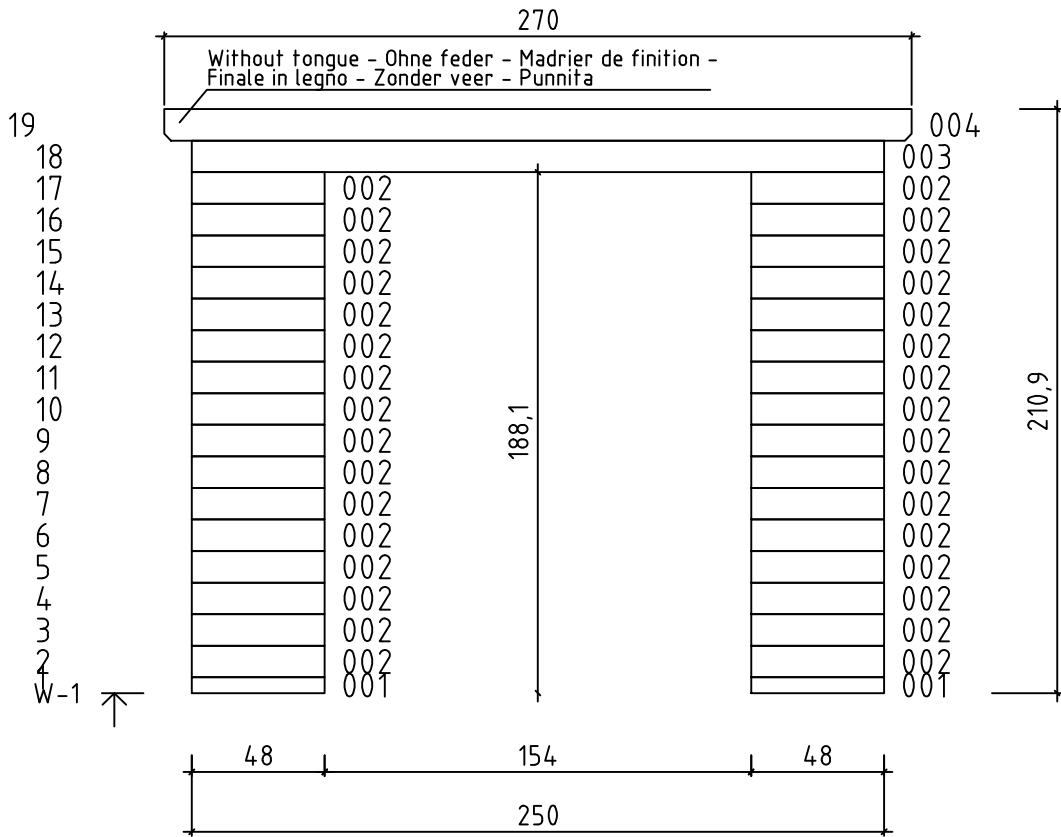

Art. Nr. 2846296