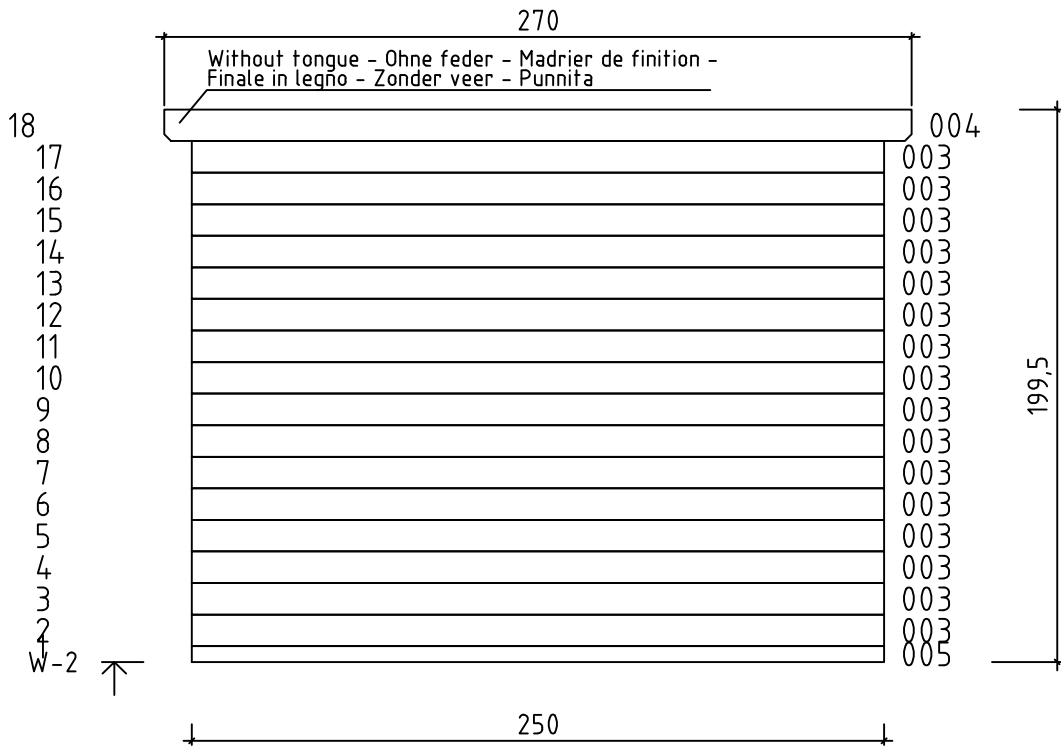

Art. Nr. 2846296