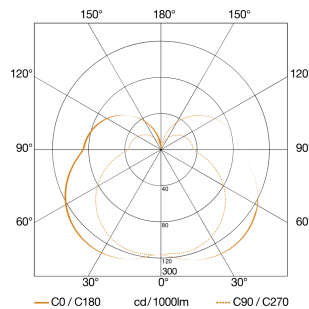

## Maßzeichnung

## Lichtverteilungskurve

Leistung	9,1 W
Mit Leuchtmittel	Ja, STEINEL LED-System
Leuchtmittel	LED nicht austauschbar
gemessener Lichtstrom (360°)	616 lm
Farbtemperatur	3000 K
Farbwiedergabeindex	80-89
Lebensdauer LED (Max. °C)	50000 Std
LED Kühlsystem	Passive Thermo Control