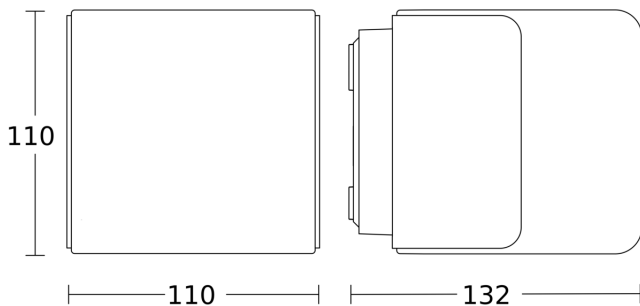

Außenleuchte ohne Sensor

L 835 C

ohne Bewegungsmelder, mit Bluetooth
EAN 4007841 079260
Art.-Nr. 079260

Technische Daten

Schlagfestigkeit	IK03
Schutzart	IP44
Schutzklasse	II
Umgebungstemperatur	-20 – 40 °C
Werkstoff des Gehäuses	Kunststoff
Werkstoff der Abdeckung	Kunststoff opal
Netzanschluss	220 – 240 V / 50 – 60 Hz

Vernetzung	Ja
Vernetzung via	Bluetooth Mesh Connect
Farbwiedergabeindex CRI	= 82

Zubehör

EAN 4007841 088620

Funkschalter TapDuo C

Maßzeichnung