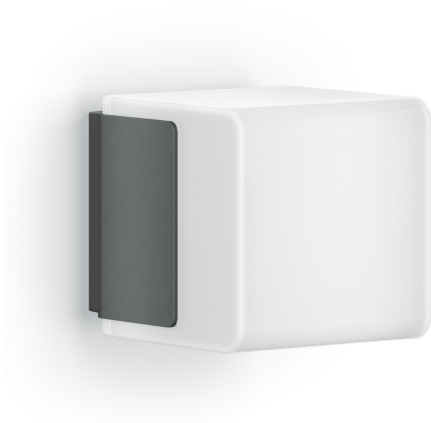

Außenleuchte ohne Sensor

# L 835 C

ohne Bewegungsmelder, mit Bluetooth  
EAN 4007841 079260  
Art.-Nr. 079260

LED

3000 K

IP44

2 - 2000 Lux

5 Sek - 60 Min

Softlichtstart

## Funktionsbeschreibung

Moderne Lichtwürfel. Die kubische LED-Außenleuchte L 835 C ohne Sensor besticht durch edlen Look und setzt jede Hauswand mit warmweißem LED-Licht (3000 K) und 616 lm perfekt in Szene. Ideal für Terrassen, Hauseingänge und Fassaden. Per App können mehrere Leuchten über Bluetooth zu Leuchtengruppen vernetzt werden. Ist eine Sensorleuchte dabei, starten alle Lichter automatisch, sobald Bewegung erkannt wird. In Verbindung mit einer SC-Variante der Cube-Serie kann der Funktionsumfang der Außenleuchte um Dauerlicht, Dämmerungsfunktion und Zeiteinstellung erweitert werden. Farbe: Anthrazit.

## Technische Daten

Abmessungen (L x B x H)	110 x 110 x 110 mm
Abmessungen (Ø x H)	132 x 110 mm
Mit Leuchtmittel	Ja, STEINEL LED-System
Herstellergarantie	3 Jahre
Einstellungen via	Connect Bluetooth Mesh, Smartphone, Tablet
Mit Fernbedienung	Nein
Variante	ohne Bewegungsmelder, mit Bluetooth
VPE1, EAN	4007841079260
Anwendung, Ort	Außenbereich
Anwendung, Raum	Außenbereich, Garten, Hauseingang, Hof & Einfahrt, Rund ums Haus, Terrasse / Balkon
Farbe	Anthrazit
Inkl. Hausnummernbogen	Nein
Montageort	Wand