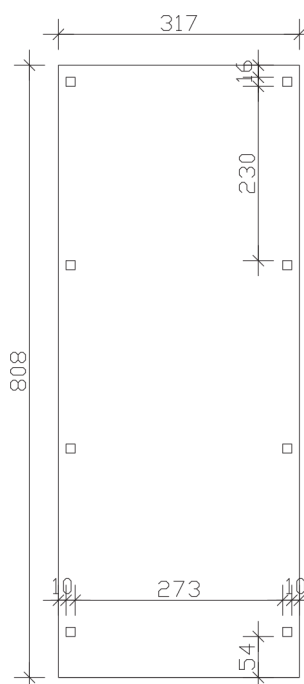

FICHTELBERG

Satteldach-Carport

Carport
FICHTELBERG
 317 x 808 cm

Gestaltungsbeispiel

- Massive Konstruktion aus hochwertigem Leimholz (BSH-Fichte)
- Farblich behandelt in eiche hell
- Dachschalung inklusive roten Schindeln
- Pfosten 12 x 12 cm

CARPORF FICHTELBERG 317 x 808 cm

Datenblatt / Baubeschreibung

Material	Leimholz, Fichte
Farbbehandlung	Lasiert in Eiche hell
Pfostenstärke	12 x 12 cm
Aufstellbreite	317 cm
Aufstelltiefe	808 cm
Grundfläche	25,61 m ²
Umbauter Raum	69,41 m ³
Breite Sockelmaß	297 cm
Tiefe Sockelmaß	726 cm
Durchfahrtshöhe vorne	225 cm
Durchfahrtshöhe hinten	225 cm
Durchfahrtsbreite	273 cm
Firsthöhe	303 cm
Traufenhöhe	239 cm
Schneelast	2 kN/m ²
Dachform	Satteldach
Dachfläche	28,28 m ²
Dachneigung	20 °
Dacheindeckung	Bitumenschindeln, rot
Dachstärke	20 mm

Wasserablauf	zur Seite
Pfostenabstand Tiefe	230 cm
Pfostenanzahl	8
Oberfläche Holz	122,72 m ²
Im Lieferumfang enthalten	H-Pfostenanker zum Einbetonieren, Montagematerial, Aufbauanleitung
Anzahl Packstücke	1
Verpackungsgewicht gesamt	1054 kg
Verpackungsmaße	Paket 1: 120 cm x 320 cm x 90 cm 1.054,0 kg
Artikelnummer	248223-01-33
EAN-Nummer	4018211039463
Garantie	5 Jahre gemäß unseren Garantiebedingungen

FICHTELBERG
317 x 808 cm

Ansicht
vorne

Schnitt

Grundriss

FICHTELBERG

317 x 808 cm

Schnitte und Ansichten Maßstab 1:100