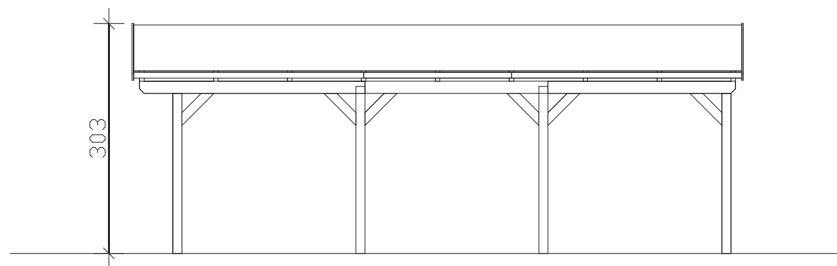

FICHTELBERG

Satteldach-Carport

Carport
FICHTELBERG
 317 x 808 cm

Gestaltungsbeispiel

- Massive Konstruktion aus hochwertigem Leimholz (BSH-Fichte)
- Farblich behandelt in eiche hell
- Dachschalung inklusive roten Schindeln
- Pfosten 12 x 12 cm

CARPORF FICHTELBERG 317 x 808 cm

Datenblatt / Baubeschreibung

Material	Leimholz, Fichte
Farbbehandlung	Lasiert in Eiche hell
Pfostenstärke	12 x 12 cm
Aufstellbreite	317 cm
Aufstelltiefe	808 cm
Grundfläche	25,61 m ²
Umbauter Raum	69,41 m ³
Breite Sockelmaß	297 cm
Tiefe Sockelmaß	726 cm
Durchfahrtshöhe vorne	225 cm
Durchfahrtshöhe hinten	225 cm
Durchfahrtsbreite	273 cm
Firsthöhe	303 cm
Traufenhöhe	239 cm
Schneelast	2 kN/m ²
Dachform	Satteldach
Dachfläche	28,28 m ²
Dachneigung	20 °
Dacheindeckung	Bitumenschindeln, rot
Dachstärke	20 mm

Wasserablauf	zur Seite
Pfostenabstand Tiefe	230 cm
Pfostenanzahl	8
Oberfläche Holz	122,72 m ²
Im Lieferumfang enthalten	H-Pfostenanker zum Einbetonieren, Montagematerial, Aufbauanleitung
Anzahl Packstücke	1
Verpackungsgewicht gesamt	1054 kg
Verpackungsmaße	Paket 1: 120 cm x 320 cm x 90 cm 1.054,0 kg
Artikelnummer	248223-01-33
EAN-Nummer	4018211039463
Garantie	5 Jahre gemäß unseren Garantiebedingungen

FICHTELBERG
317 x 808 cm

Ansicht
vorne

Schnitt

Grundriss

FICHTELBERG

317 x 808 cm

Schnitte und Ansichten Maßstab 1:100