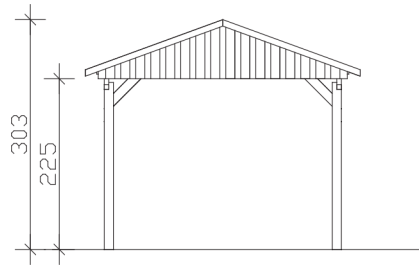

FICHTELBERG

Satteldach-Carport

Carport
FICHTELBERG
 317 x 808 cm

Gestaltungsbeispiel

- Massive Konstruktion aus hochwertigem Leimholz (BSH-Fichte)
- Farblich behandelt in eiche hell
- Dachschalung inklusive roten Schindeln
- Pfosten 12 x 12 cm

CARPORF FICHTELBERG 317 x 808 cm

Datenblatt / Baubeschreibung

Material	Leimholz, Fichte
Farbbehandlung	Lasiert in Eiche hell
Pfostenstärke	12 x 12 cm
Aufstellbreite	317 cm
Aufstelltiefe	808 cm
Grundfläche	25,61 m ²
Umbauter Raum	69,41 m ³
Breite Sockelmaß	297 cm
Tiefe Sockelmaß	726 cm
Durchfahrtshöhe vorne	225 cm
Durchfahrtshöhe hinten	225 cm
Durchfahrtsbreite	273 cm
Firsthöhe	303 cm
Traufenhöhe	239 cm
Schneelast	2 kN/m ²
Dachform	Satteldach
Dachfläche	28,28 m ²
Dachneigung	20 °
Dacheindeckung	Bitumenschindeln, rot
Dachstärke	20 mm

Wasserablauf	zur Seite
Pfostenabstand Tiefe	230 cm
Pfostenanzahl	8
Oberfläche Holz	122,72 m ²
Im Lieferumfang enthalten	H-Pfostenanker zum Einbetonieren, Montagematerial, Aufbauanleitung
Anzahl Packstücke	1
Verpackungsgewicht gesamt	1054 kg
Verpackungsmaße	Paket 1: 120 cm x 320 cm x 90 cm 1.054,0 kg
Artikelnummer	248223-01-33
EAN-Nummer	4018211039463
Garantie	5 Jahre gemäß unseren Garantiebedingungen

FICHTELBERG
317 x 808 cm

Ansicht
vorne

Schnitt

Grundriss

FICHTELBERG

317 x 808 cm

Schnitte und Ansichten Maßstab 1:100