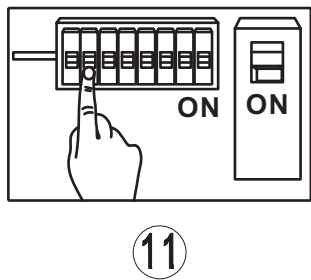

220-240V~  
50Hz

IP20 CE UK CA

Master 70 SL 102882/102883/102884/102885  
Master 111 SL 102886/102887/102888/102889

AR70

AR111