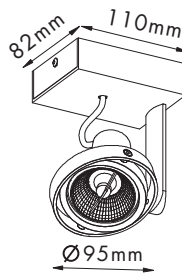

220-240V~  
50Hz

IP20 CE UK CA

Master 70 SL 102882/102883/102884/102885  
Master 111 SL 102886/102887/102888/102889

AR70

AR111