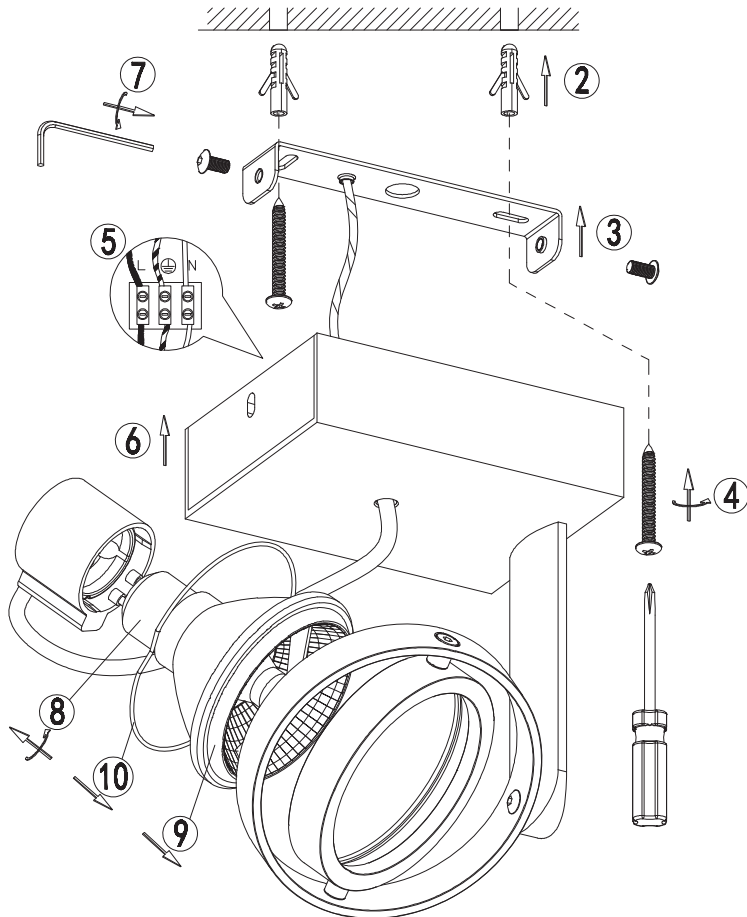

220-240V~  
50Hz

IP20 CE UK CA

Master 70 SL 102882/102883/102884/102885  
Master 111 SL 102886/102887/102888/102889

AR70

AR111