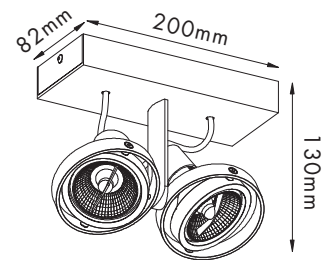

220-240V~  
50Hz

IP20 CE UK CA

Master 70 SL 102882/102883/102884/102885  
Master 111 SL 102886/102887/102888/102889

AR70

AR111